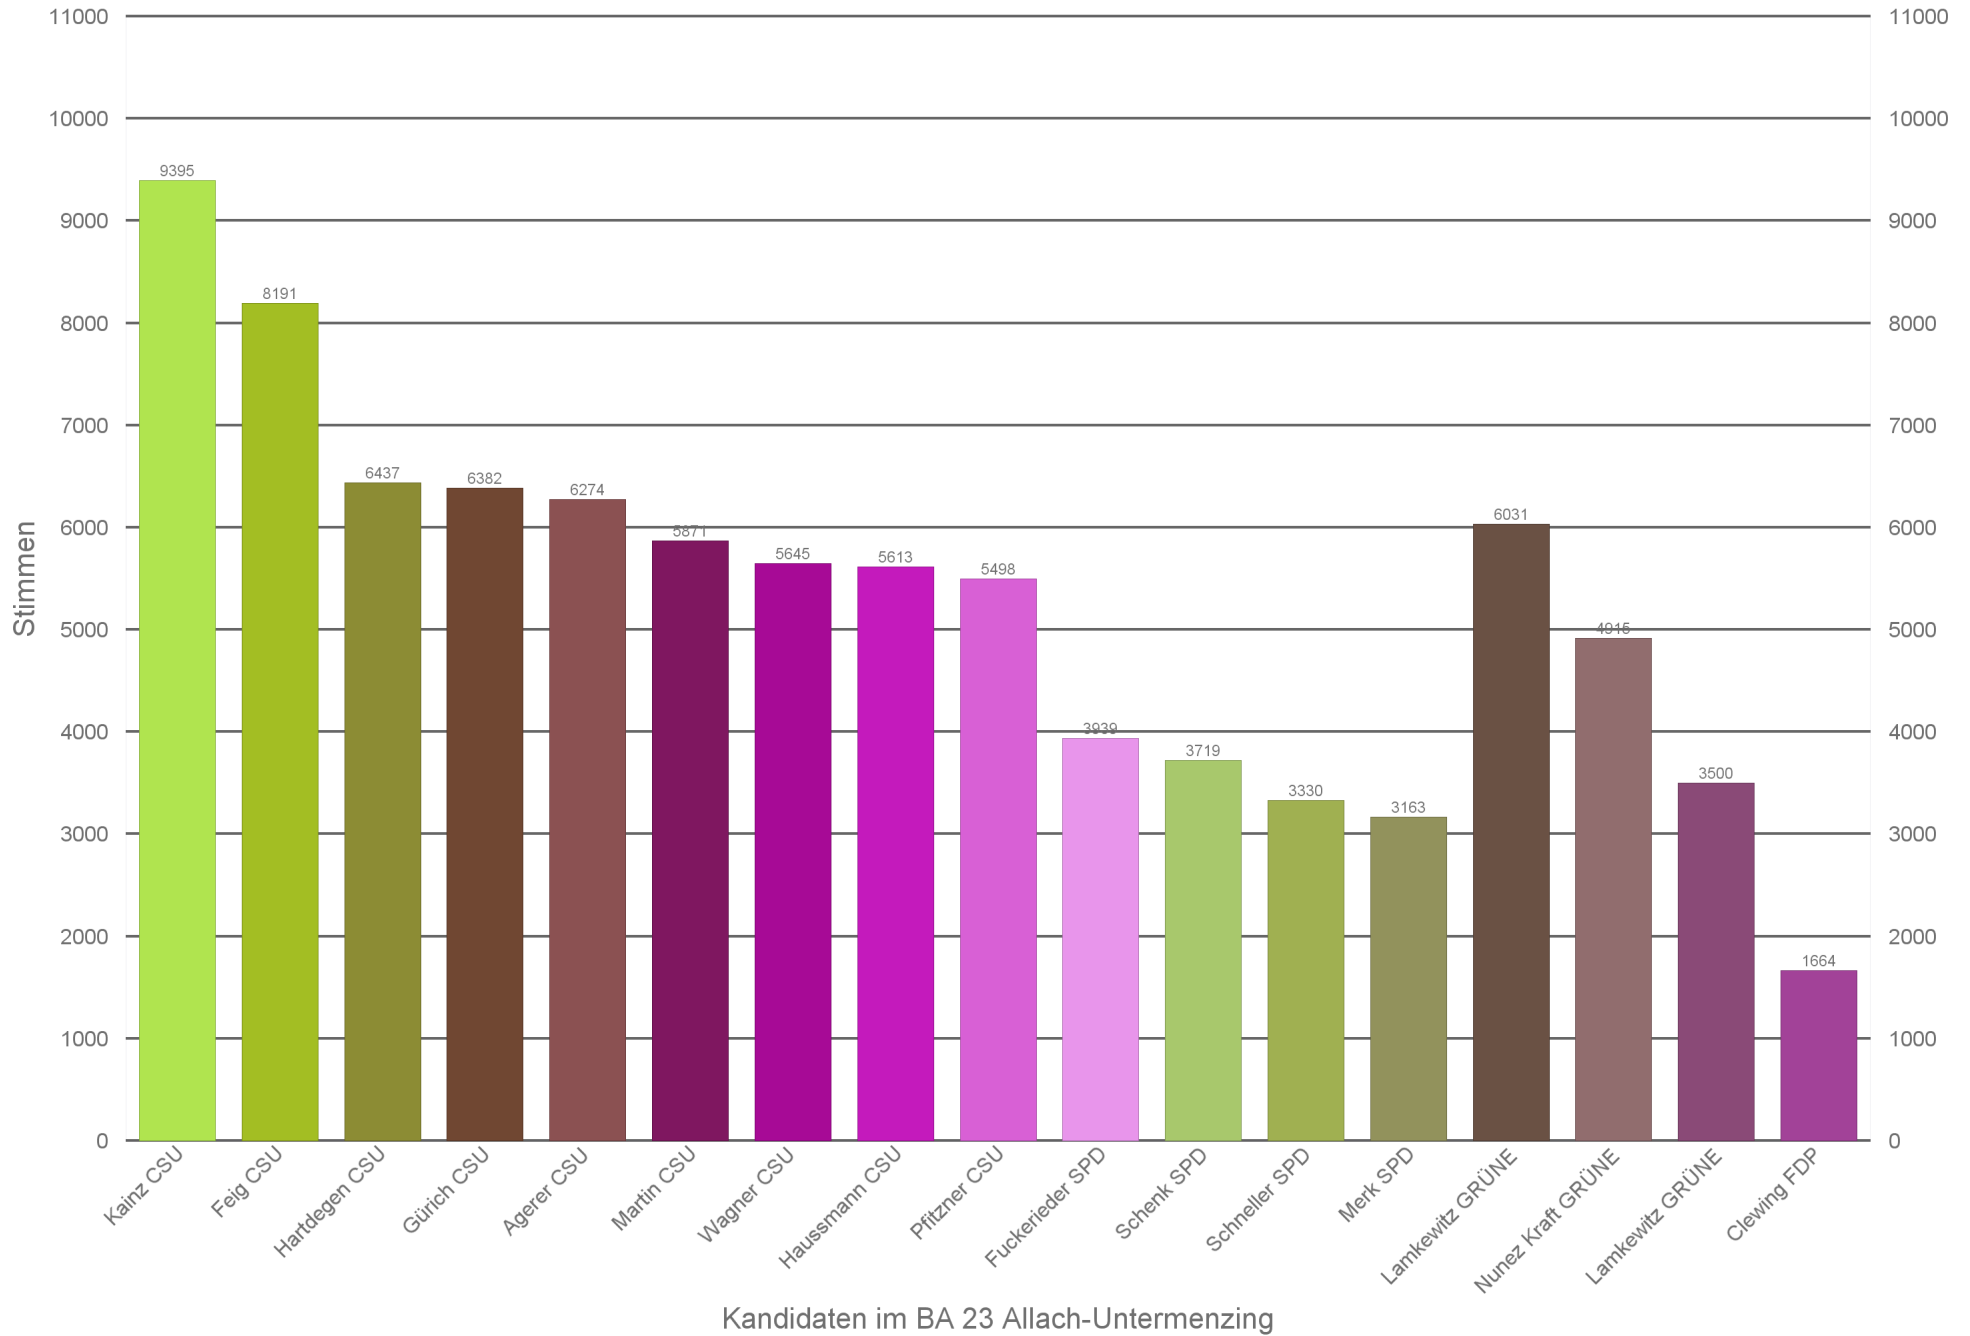

Kandidaten im BA 12 Schwabing-Freimann

Stimmen der Kandidaten im BA 13 Bogenhausen

Kandidaten im BA 13 Bogenhausen

Stimmen der Kandidaten im BA 14 Berg am Laim

Stimmen der Kandidaten im BA 15 Trudering-Riem

Stimmen der Kandidaten im BA 15 Trudering-Riem

Stimmen der Kandidaten im BA 17 Obergiesing-Fasangarten

Kandidaten im BA 17 Obergiesing-Fasangarten

Stimmen der Kandidaten im BA 18 Untergiesing-Harlaching

Stimmen der Kandidaten im BA 19 Thalkirchen-Obersending-Forstenried-Fürstenried-Solln

Kandidaten im BA 19 Thalkirchen-Obersending-Forstenried-Fürstenried-Solln

Stimmen der Kandidaten im BA 20 Hadern

Stimmen der Kandidaten im BA 21 Pasing-Obermenzing

Stimmen der Kandidaten im BA 22 Aubing-Lochhausen-Langwied

Stimmen der Kandidaten im BA 23 Allach-Untermenzing

Stimmen der Kandidaten im BA 24 Feldmoching-Hasenberg

Stimmen der Kandidaten im BA 25 Laim