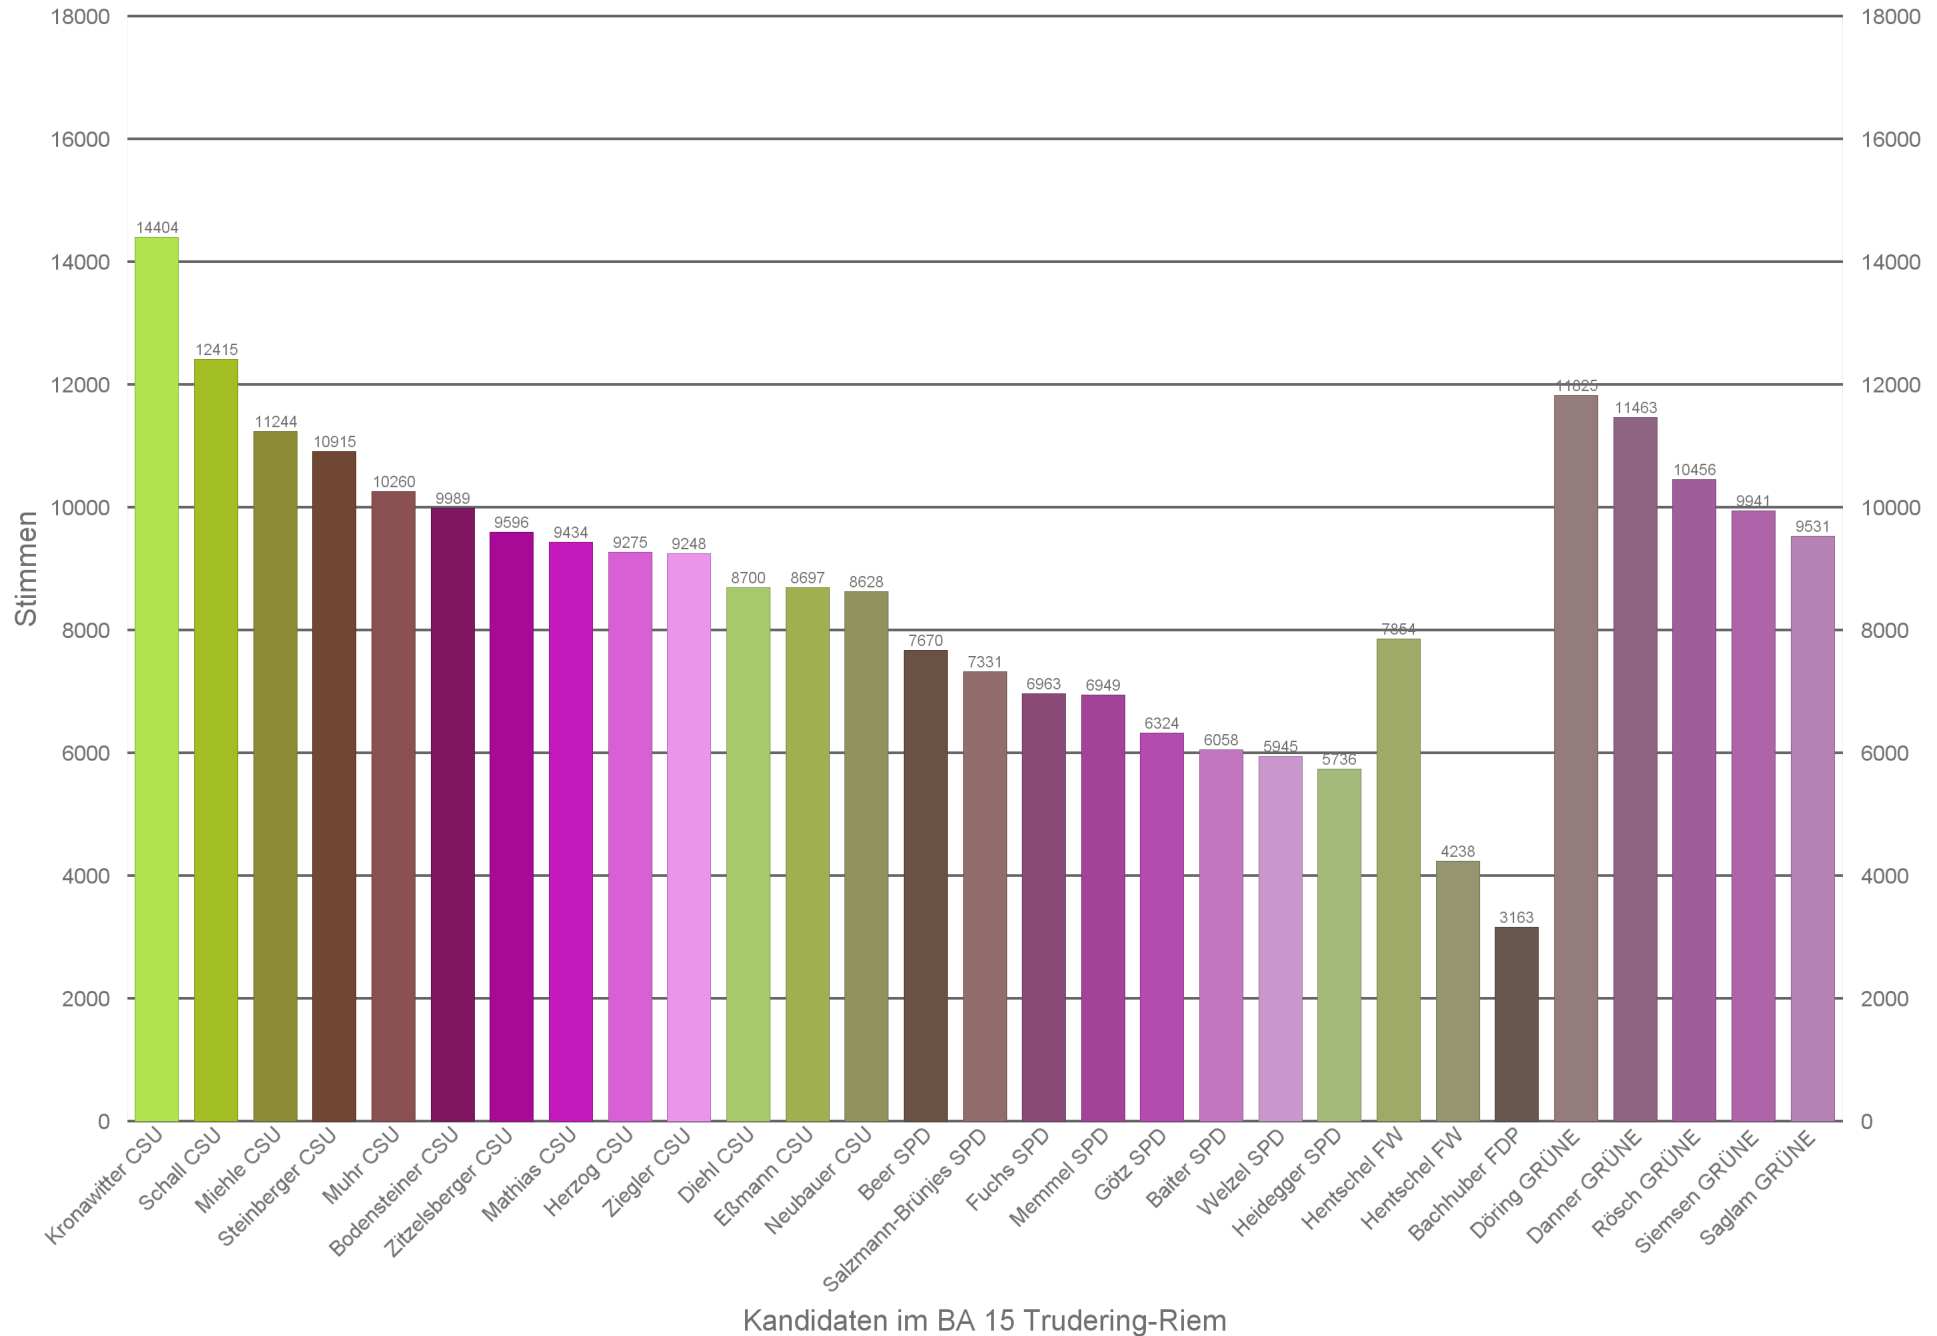

Kandidaten im BA 12 Schwabing-Freimann

Stimmen der Kandidaten im BA 13 Bogenhausen

Kandidaten im BA 13 Bogenhausen

Stimmen der Kandidaten im BA 14 Berg am Laim

Stimmen der Kandidaten im BA 15 Trudering-Riem

Stimmen der Kandidaten im BA 15 Trudering-Riem

Stimmen der Kandidaten im BA 17 Obergiesing-Fasangarten

Kandidaten im BA 17 Obergiesing-Fasangarten

Stimmen der Kandidaten im BA 18 Untergiesing-Harlaching

Stimmen der Kandidaten im BA 19 Thalkirchen-Obersending-Forstenried-Fürstenried-Solln