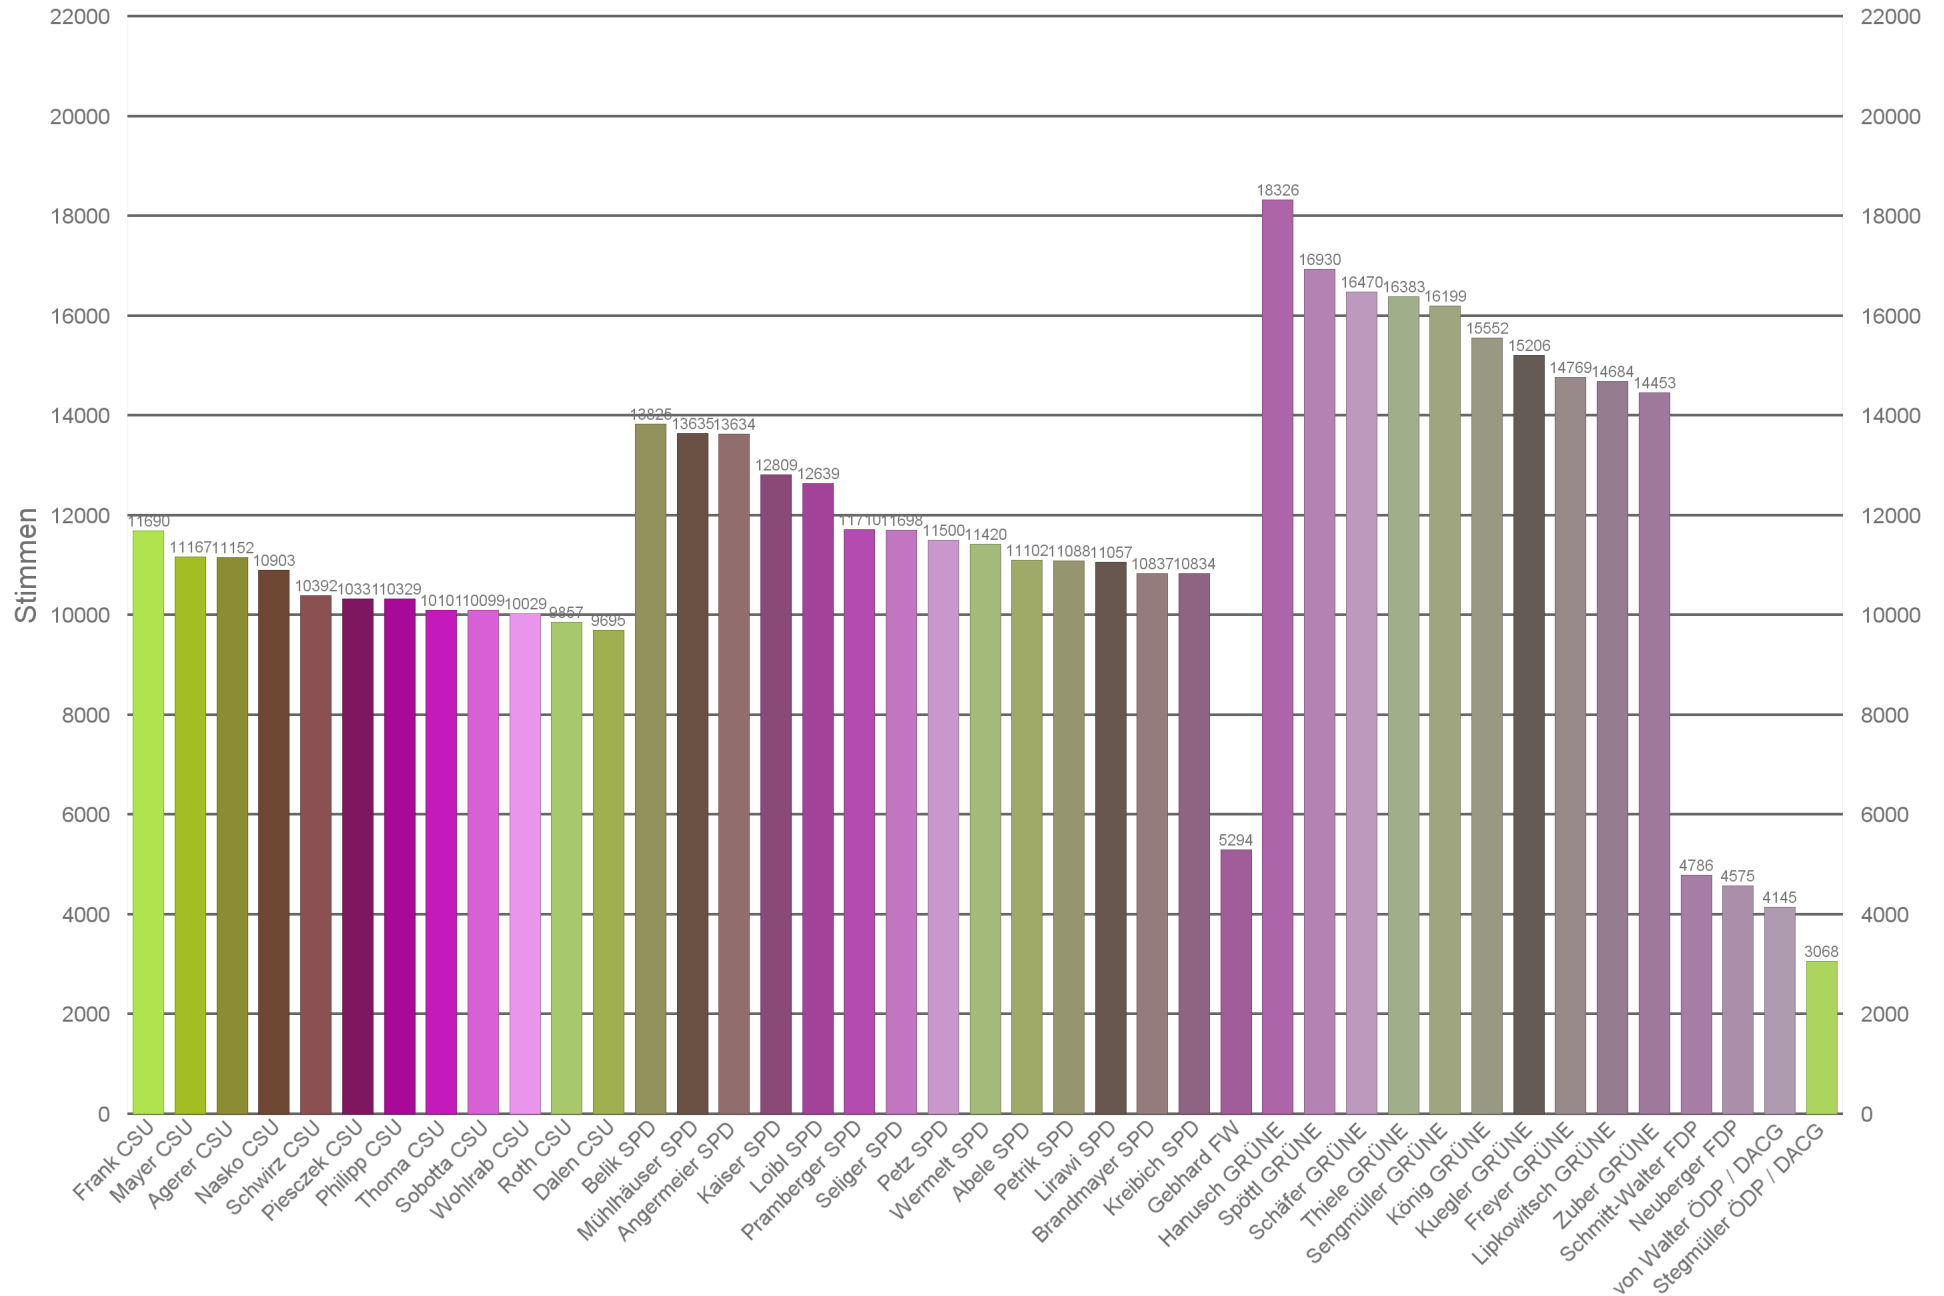

Stimmen der Kandidaten im BA 1 Altstadt-Lehel

Stimmen der Kandidaten im BA 2 Ludwigsvorstadt-Isarvorstadt

Stimmen der Kandidaten im BA 3 Maxvorstadt

Kandidaten im BA 3 Maxvorstadt

Stimmen der Kandidaten im BA 4 Schwabing-West

Stimmen der Kandidaten im BA 5 Au-Haidhausen

Stimmen der Kandidaten im BA 6 Sendling

Stimmen der Kandidaten im BA 7 Sendling-Westpark

Stimmen der Kandidaten im BA 8 Schwanthalerhöhe

Stimmen der Kandidaten im BA 9 Neuhausen-Nymphenburg

Kandidaten im BA 9 Neuhausen-Nymphenburg

Stimmen der Kandidaten im BA 10 Moosach

Kandidaten im BA 10 Moosach

Stimmen der Kandidaten im BA 11 Milbertshofen-Am Hart

Stimmen der Kandidaten im BA 12 Schwabing-Freimann

Stimmen der Kandidaten im BA 15 Trudering-Riem

Stimmen der Kandidaten im BA 17 Obergiesing-Fasangarten

Kandidaten im BA 17 Obergiesing-Fasangarten

Stimmen der Kandidaten im BA 18 Untergiesing-Harlaching

Stimmen der Kandidaten im BA 19 Thalkirchen-Obersending-Forstenried-Fürstenried-Solln