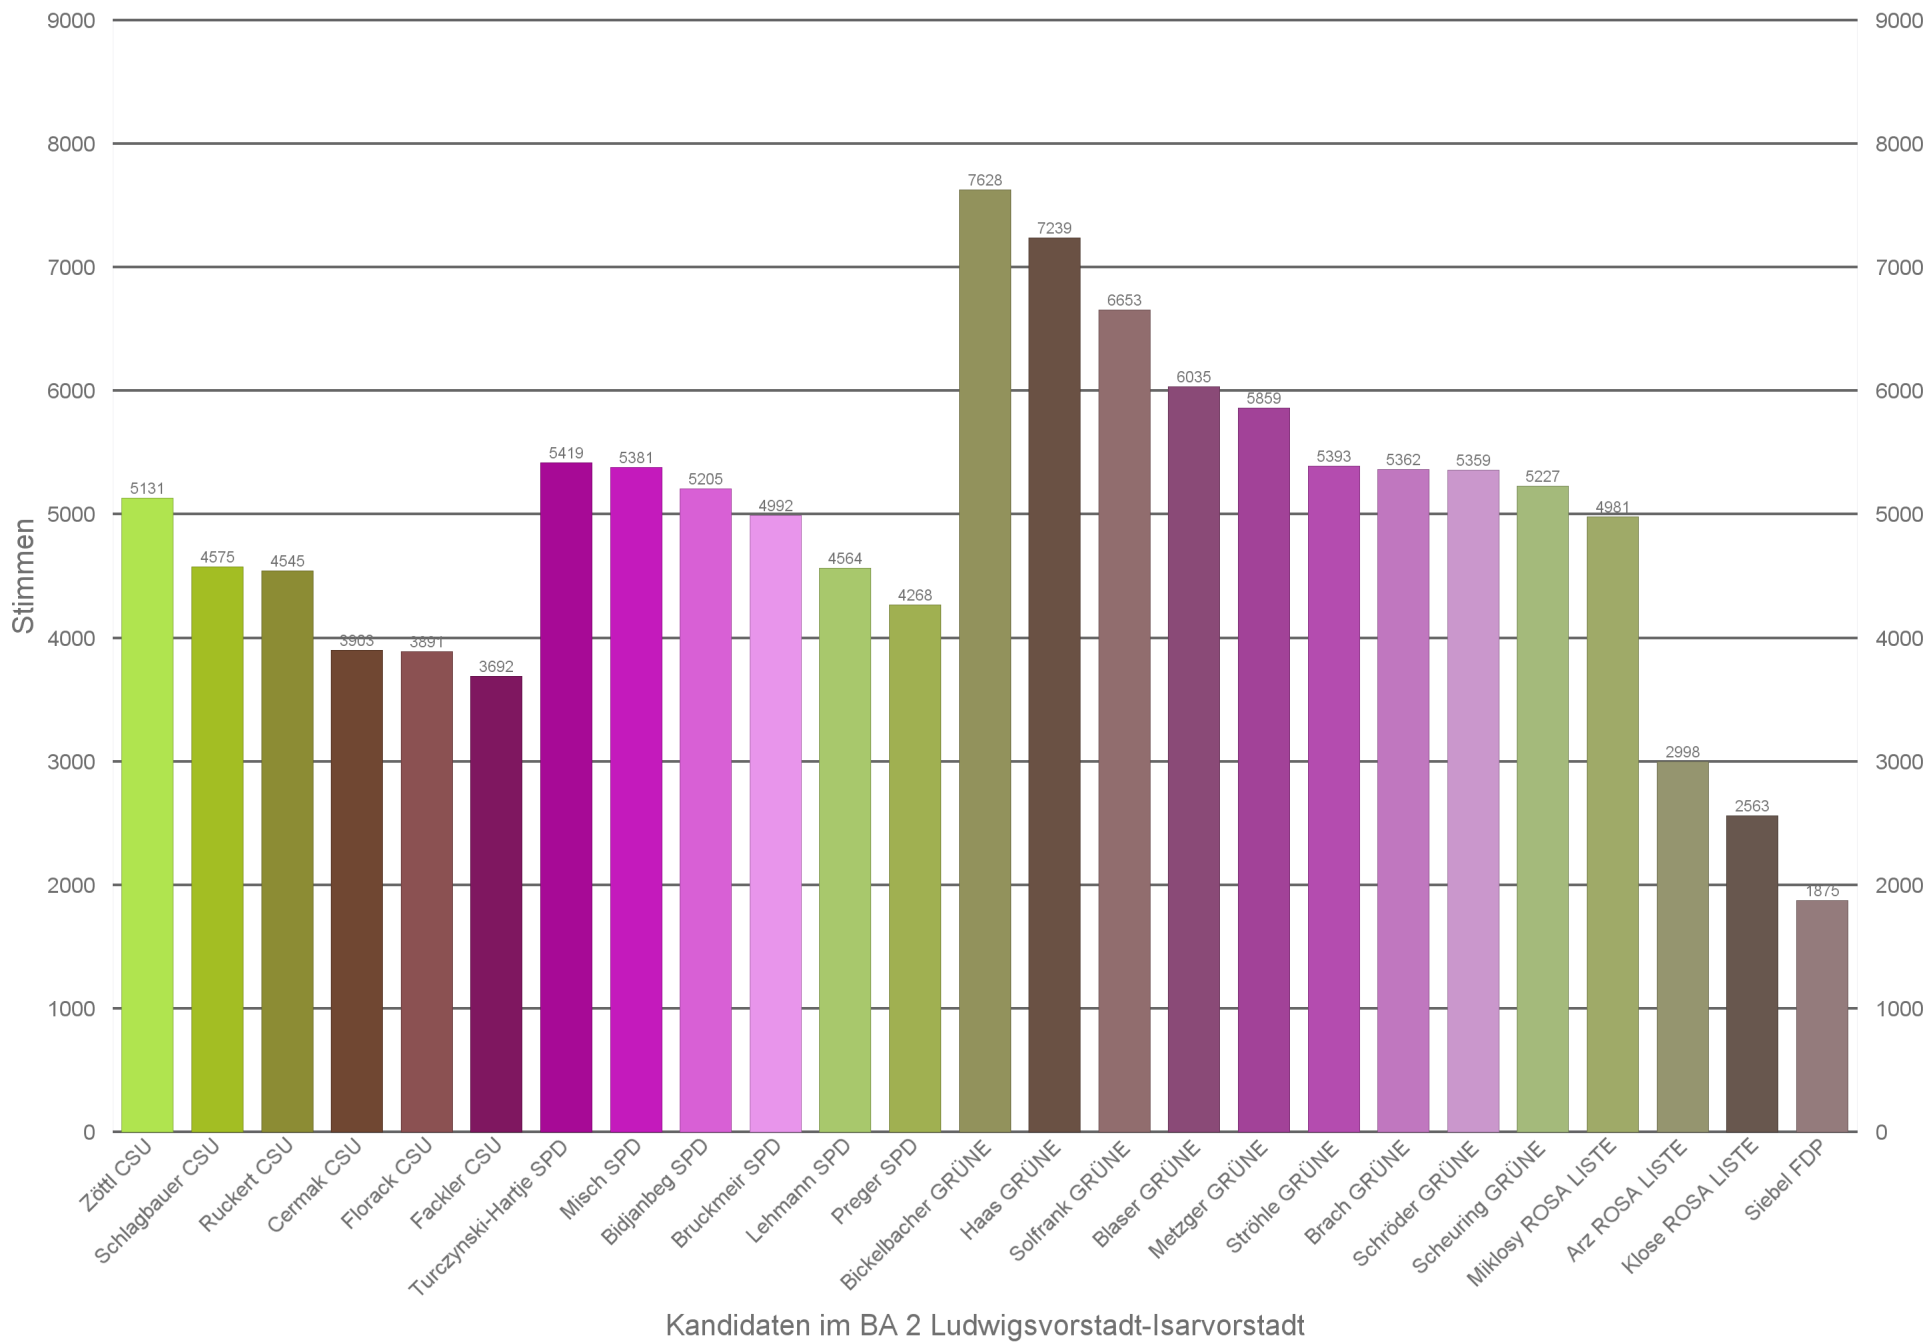

Stimmen der Kandidaten im BA 1 Altstadt-Lehel

Stimmen der Kandidaten im BA 2 Ludwigsvorstadt-Isarvorstadt

Stimmen der Kandidaten im BA 3 Maxvorstadt

Kandidaten im BA 3 Maxvorstadt

Stimmen der Kandidaten im BA 4 Schwabing-West

Stimmen der Kandidaten im BA 5 Au-Haidhausen

Stimmen der Kandidaten im BA 6 Sendling

Stimmen der Kandidaten im BA 7 Sendling-Westpark

Stimmen der Kandidaten im BA 8 Schwanthalerhöhe

Stimmen der Kandidaten im BA 9 Neuhausen-Nymphenburg