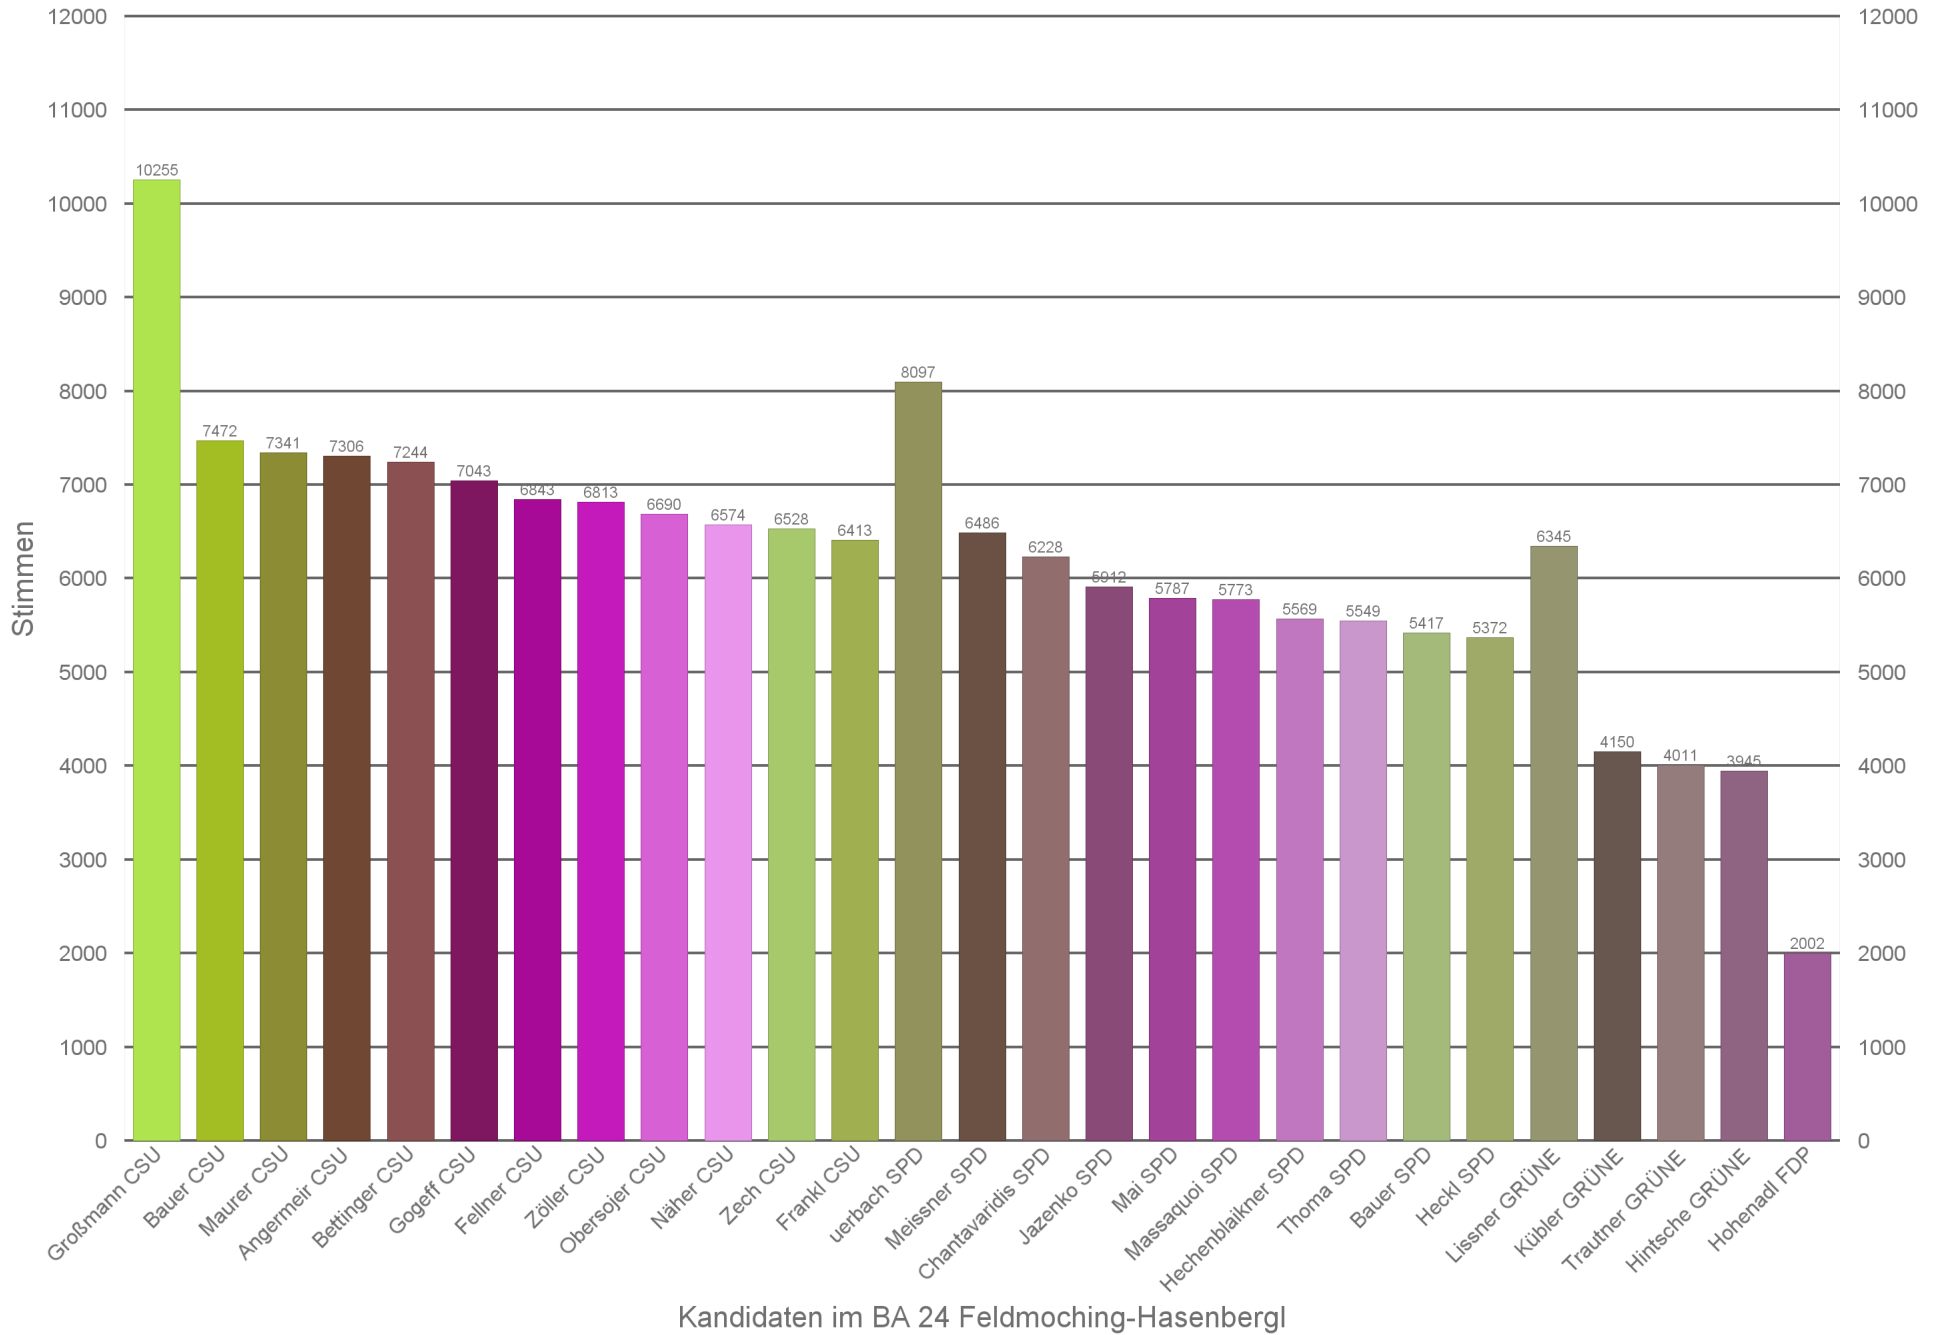

Kandidaten im BA 12 Schwabing-Freimann

Stimmen der Kandidaten im BA 13 Bogenhausen

Kandidaten im BA 13 Bogenhausen

Stimmen der Kandidaten im BA 14 Berg am Laim

Stimmen der Kandidaten im BA 15 Trudering-Riem

Stimmen der Kandidaten im BA 15 Trudering-Riem

Stimmen der Kandidaten im BA 17 Obergiesing-Fasangarten

Kandidaten im BA 17 Obergiesing-Fasangarten

Stimmen der Kandidaten im BA 18 Untergiesing-Harlaching

Stimmen der Kandidaten im BA 19 Thalkirchen-Obersending-Forstenried-Fürstenried-Solln

Kandidaten im BA 19 Thalkirchen-Obersending-Forstenried-Fürstenried-Solln

Stimmen der Kandidaten im BA 20 Hadern

Stimmen der Kandidaten im BA 21 Pasing-Obermenzing

Stimmen der Kandidaten im BA 22 Aubing-Lochhausen-Langwied

Stimmen der Kandidaten im BA 23 Allach-Untermenzing

Stimmen der Kandidaten im BA 24 Feldmoching-Hasenberg

Stimmen der Kandidaten im BA 25 Laim