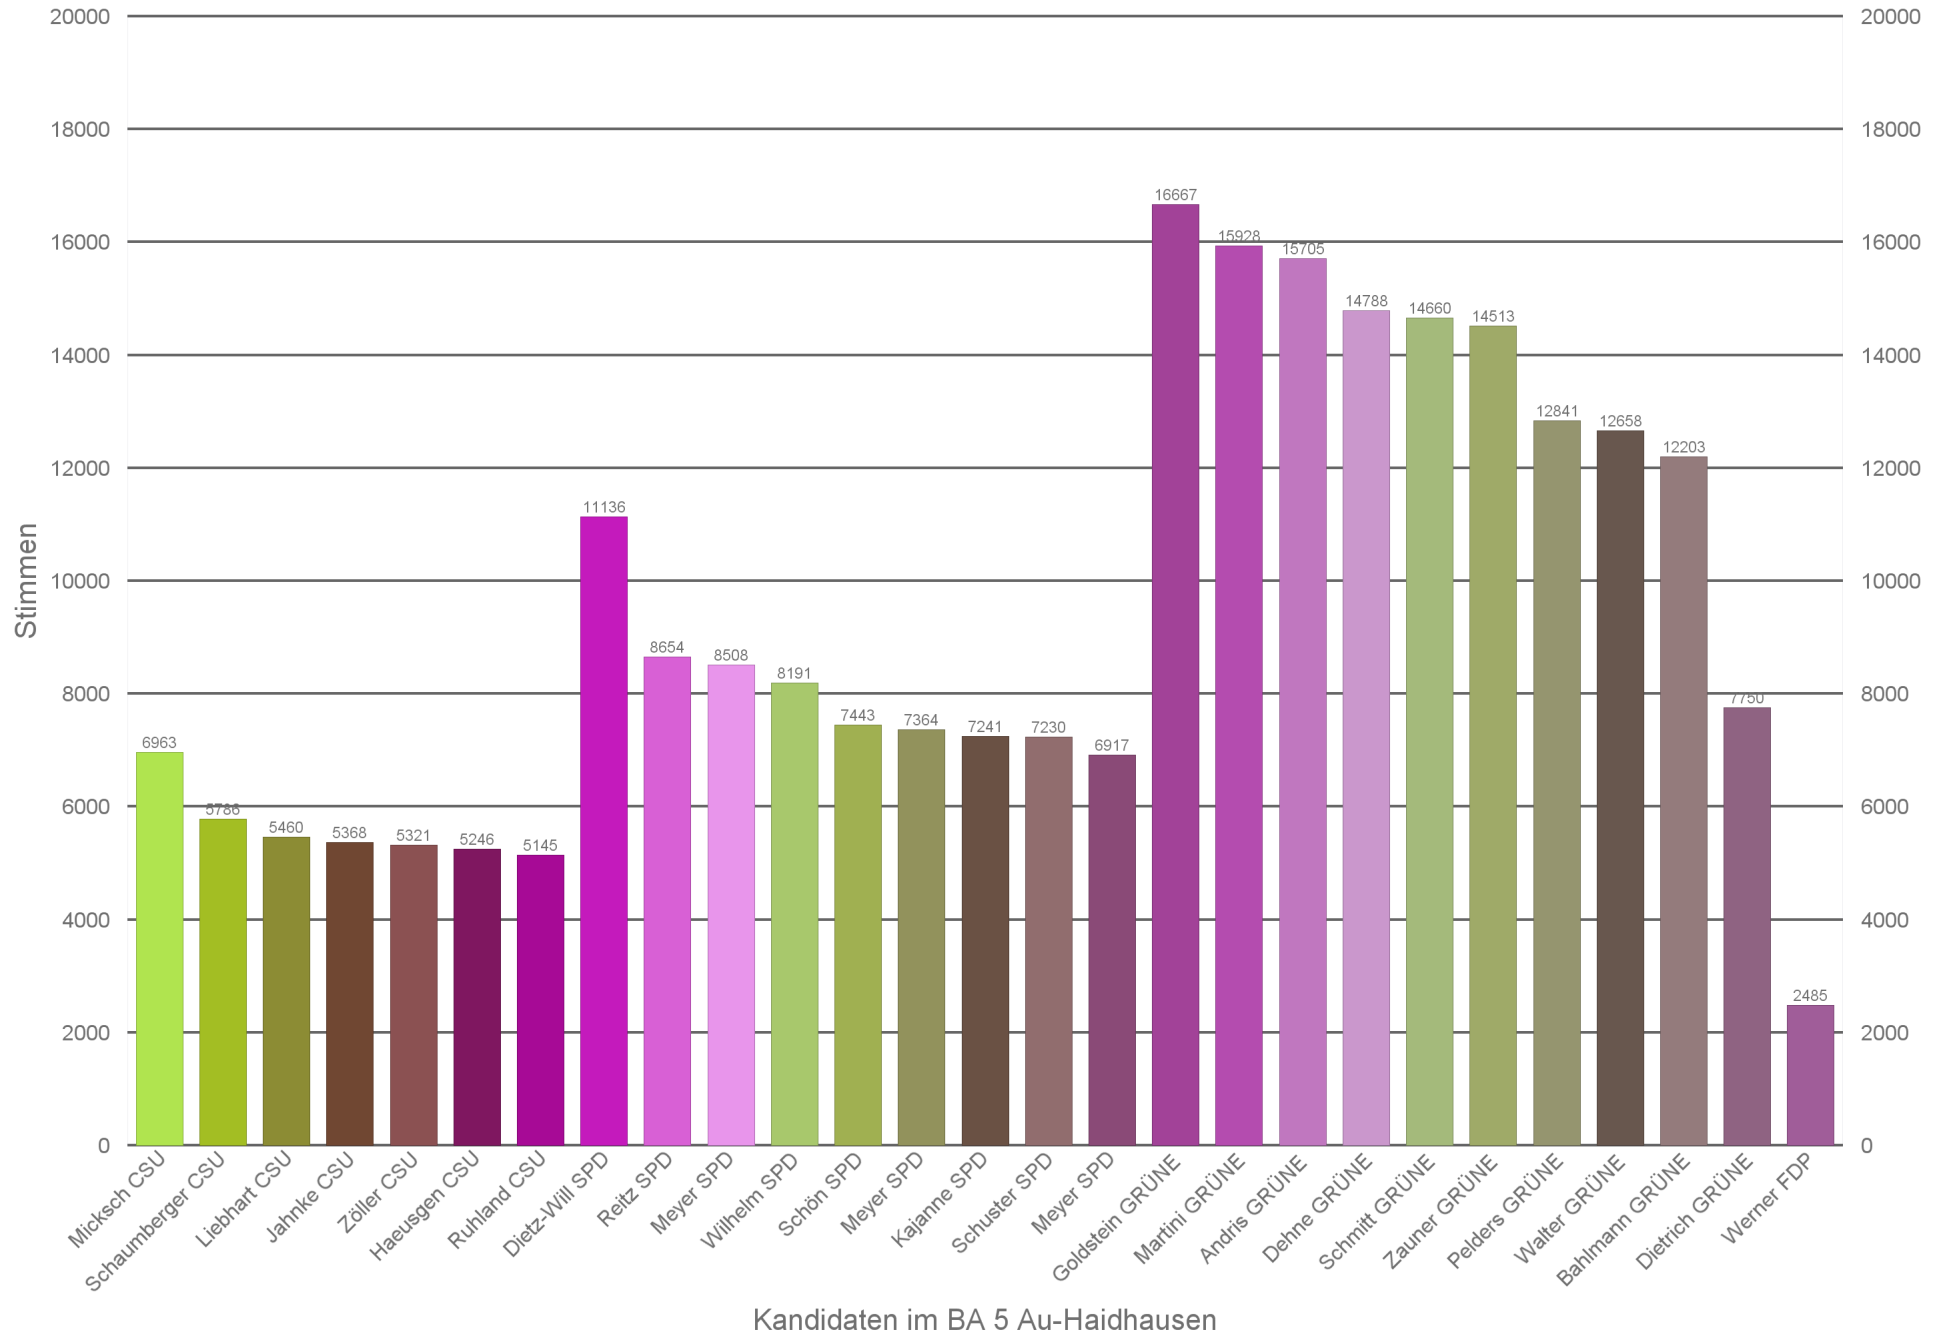

Stimmen der Kandidaten im BA 1 Altstadt-Lehel

Stimmen der Kandidaten im BA 2 Ludwigsvorstadt-Isarvorstadt

Stimmen der Kandidaten im BA 3 Maxvorstadt

Kandidaten im BA 3 Maxvorstadt

Stimmen der Kandidaten im BA 4 Schwabing-West

Stimmen der Kandidaten im BA 5 Au-Haidhausen

Stimmen der Kandidaten im BA 6 Sendling

Stimmen der Kandidaten im BA 7 Sendling-Westpark

Stimmen der Kandidaten im BA 8 Schwanthalerhöhe

Stimmen der Kandidaten im BA 9 Neuhausen-Nymphenburg