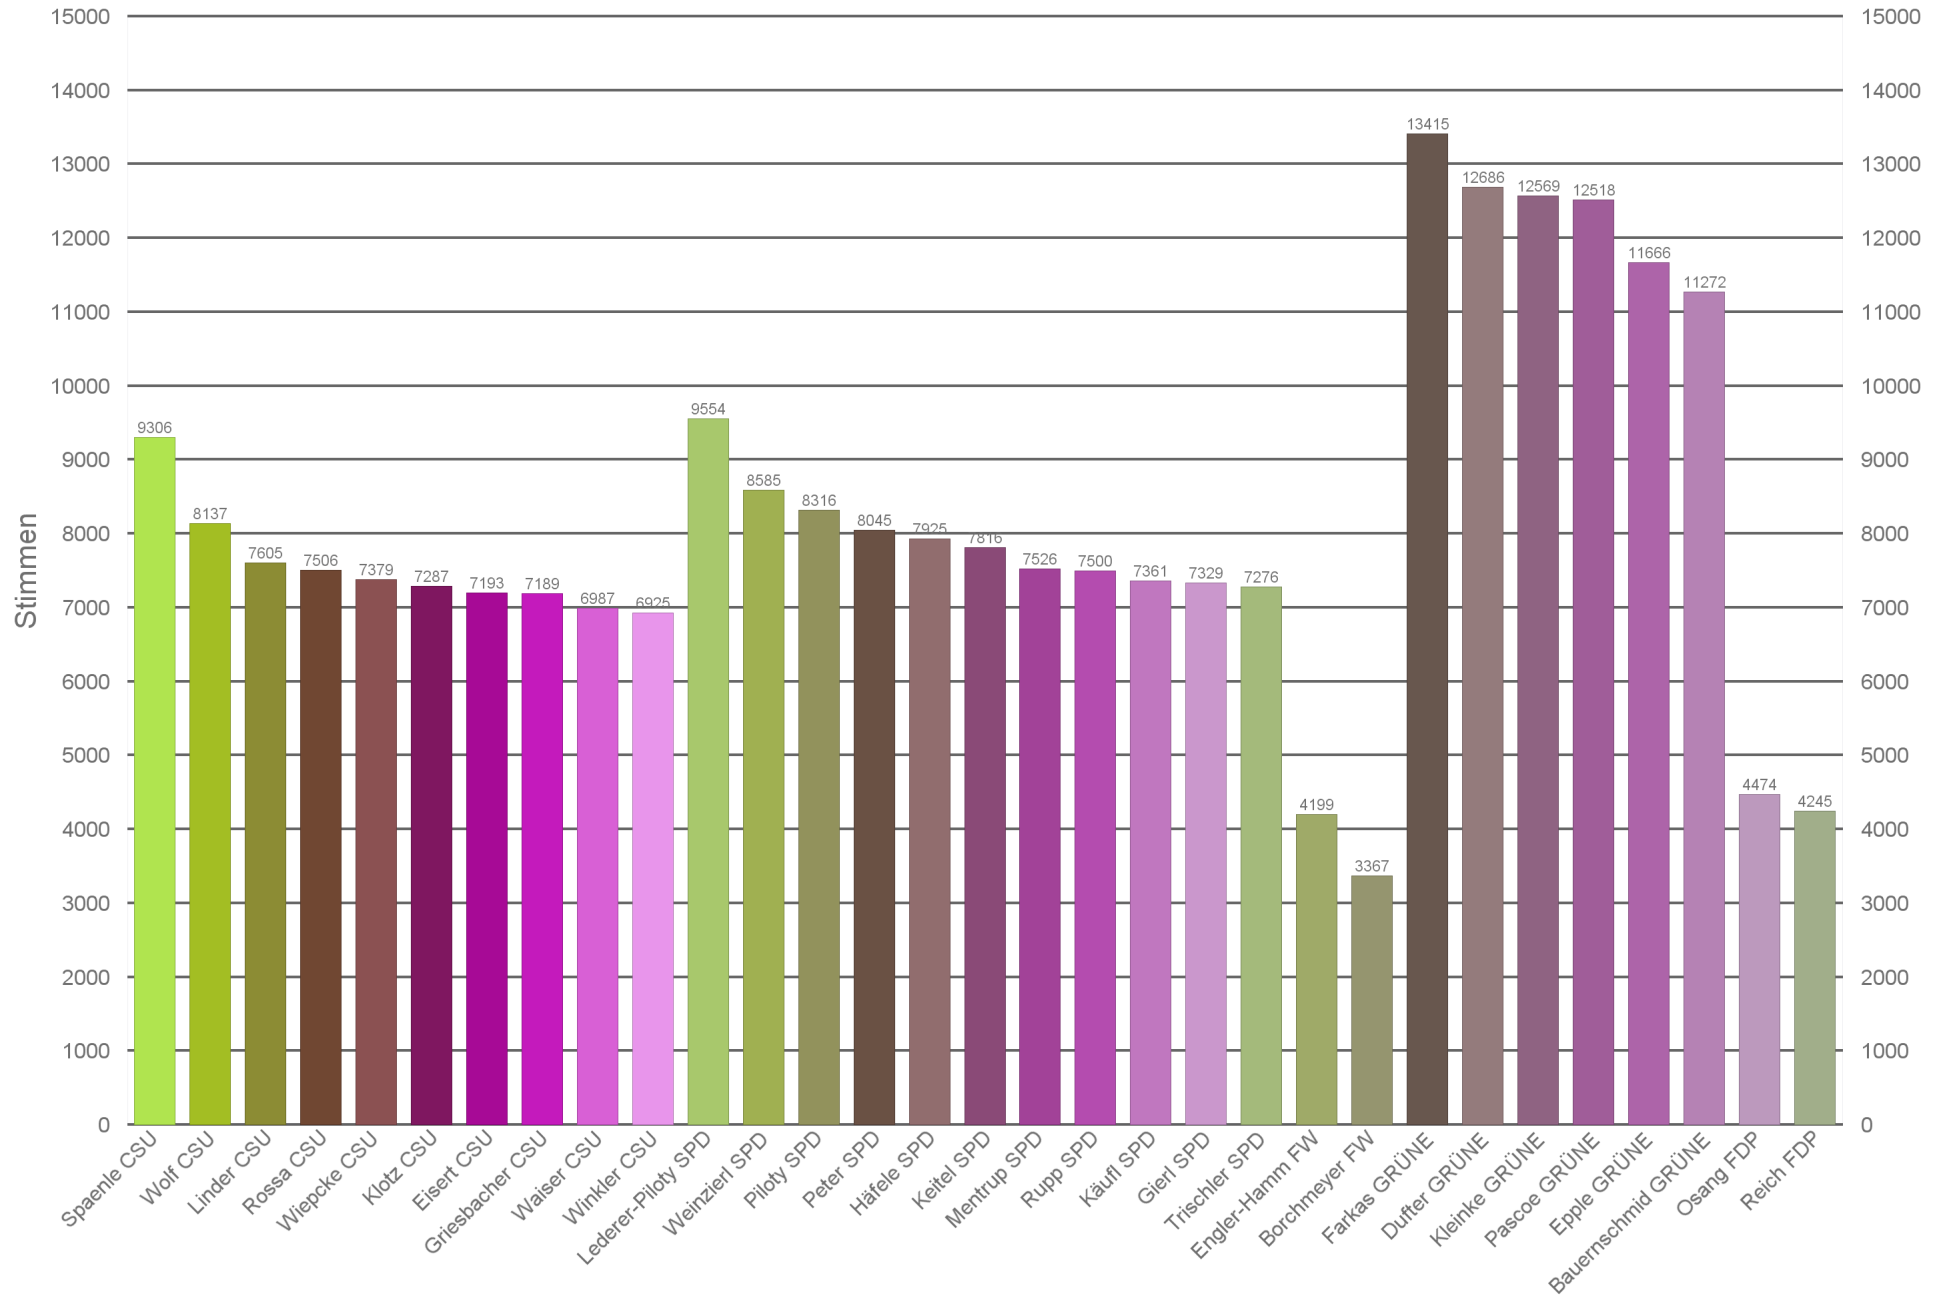

Stimmen der Kandidaten im BA 5 Au-Haidhausen

Stimmen der Kandidaten im BA 6 Sendling

Stimmen der Kandidaten im BA 7 Sendling-Westpark

Stimmen der Kandidaten im BA 8 Schwanthalerhöhe

Stimmen der Kandidaten im BA 9 Neuhausen-Nymphenburg

Kandidaten im BA 9 Neuhausen-Nymphenburg

Stimmen der Kandidaten im BA 10 Moosach

Kandidaten im BA 10 Moosach

Stimmen der Kandidaten im BA 11 Milbertshofen-Am Hart

Stimmen der Kandidaten im BA 12 Schwabing-Freimann

Kandidaten im BA 12 Schwabing-Freimann

Stimmen der Kandidaten im BA 13 Bogenhausen

Kandidaten im BA 13 Bogenhausen

Stimmen der Kandidaten im BA 14 Berg am Laim

Stimmen der Kandidaten im BA 15 Trudering-Riem

Stimmen der Kandidaten im BA 15 Trudering-Riem

Stimmen der Kandidaten im BA 17 Obergiesing-Fasangarten

Kandidaten im BA 17 Obergiesing-Fasangarten

Stimmen der Kandidaten im BA 18 Untergiesing-Harlaching

Stimmen der Kandidaten im BA 19 Thalkirchen-Obersending-Forstenried-Fürstenried-Solln