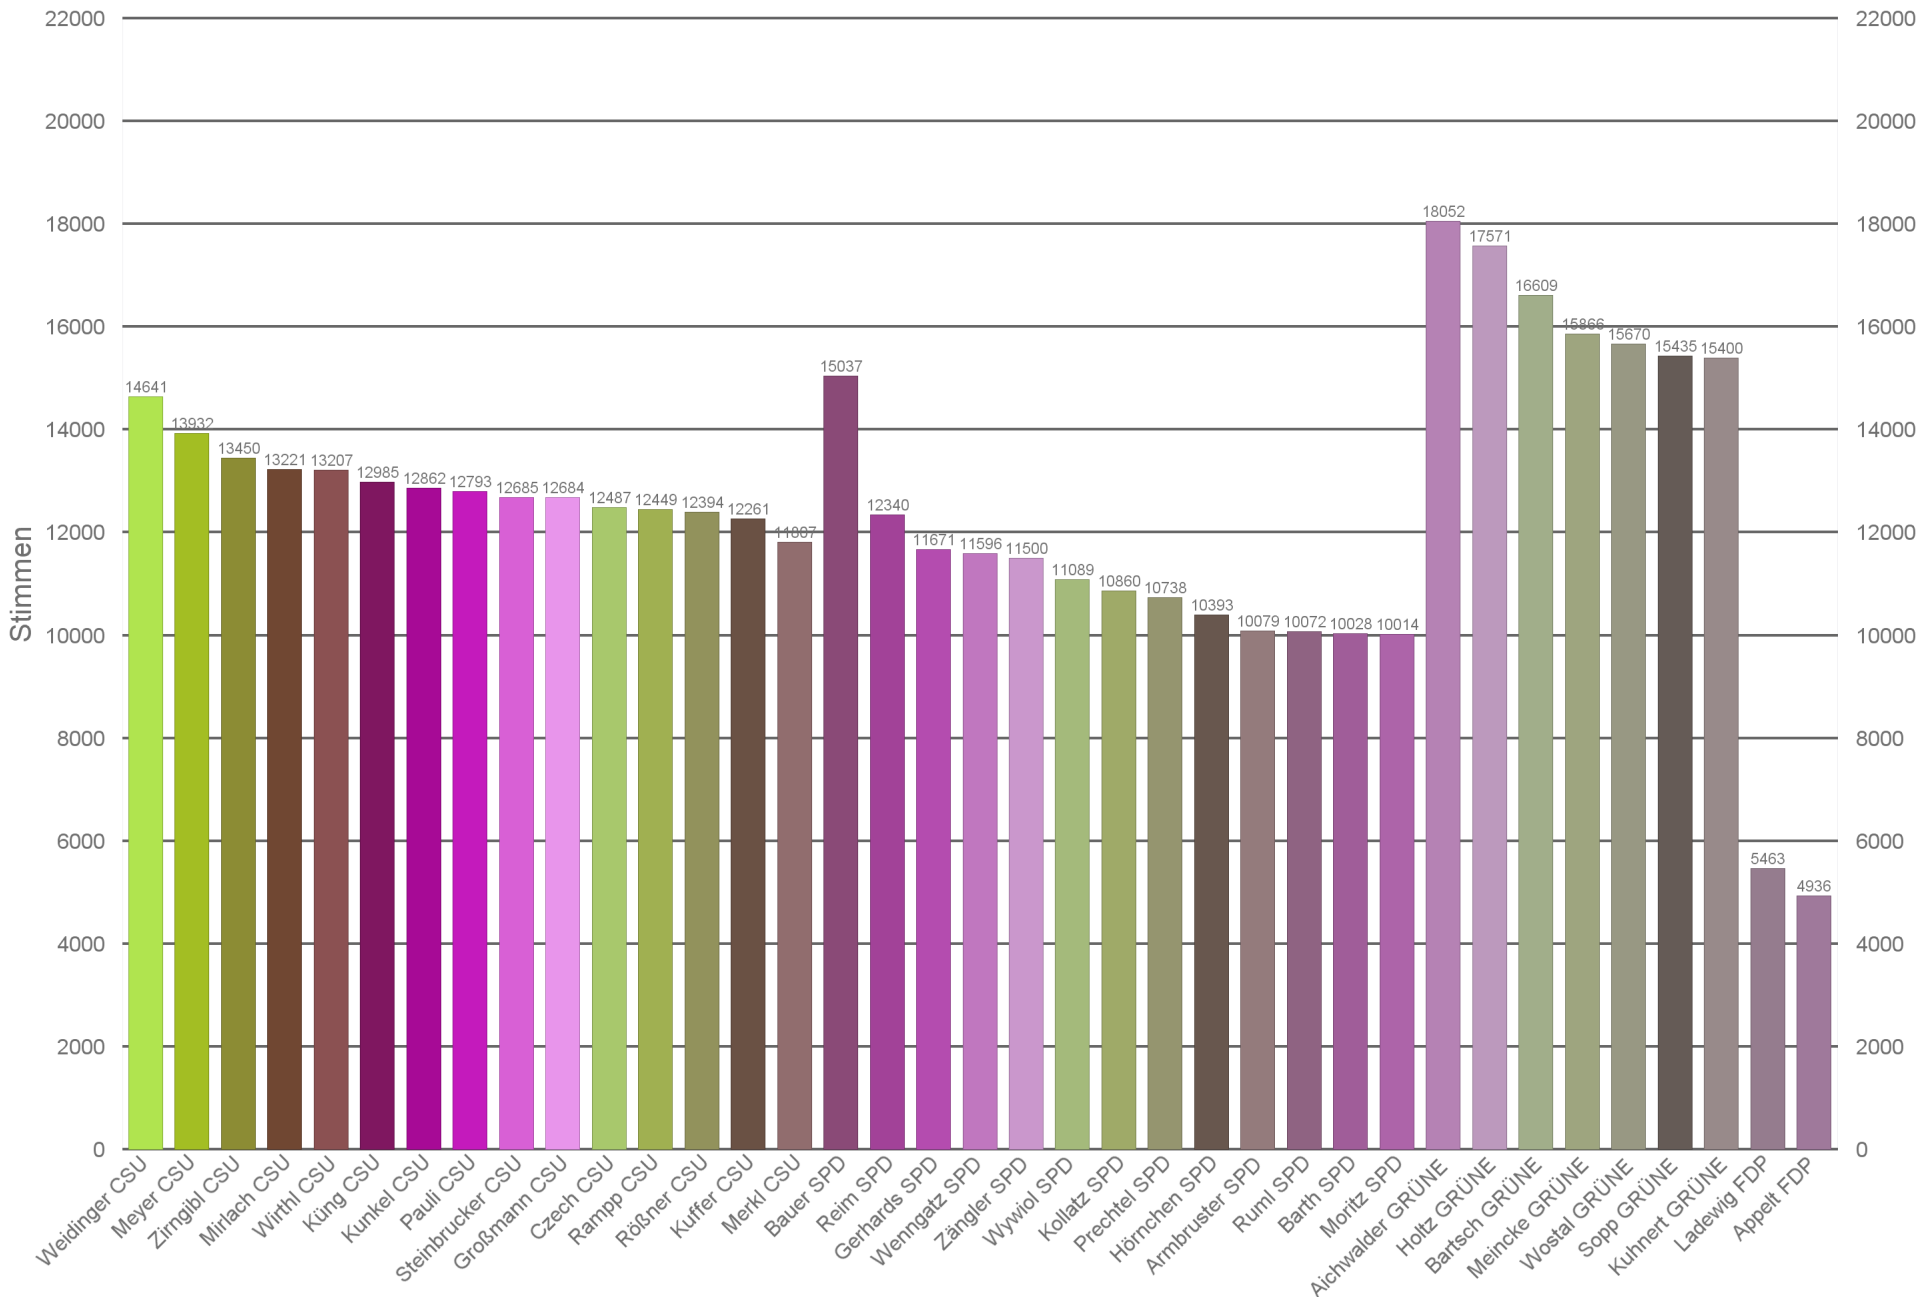

Kandidaten im BA 9 Neuhausen-Nymphenburg

Stimmen der Kandidaten im BA 10 Moosach

Kandidaten im BA 10 Moosach

Stimmen der Kandidaten im BA 11 Milbertshofen-Am Hart

Stimmen der Kandidaten im BA 12 Schwabing-Freimann

Kandidaten im BA 12 Schwabing-Freimann

Stimmen der Kandidaten im BA 13 Bogenhausen

Kandidaten im BA 13 Bogenhausen

Stimmen der Kandidaten im BA 14 Berg am Laim

Stimmen der Kandidaten im BA 15 Trudering-Riem

Stimmen der Kandidaten im BA 15 Trudering-Riem

Stimmen der Kandidaten im BA 17 Obergiesing-Fasangarten

Kandidaten im BA 17 Obergiesing-Fasangarten

Stimmen der Kandidaten im BA 18 Untergiesing-Harlaching

Stimmen der Kandidaten im BA 19 Thalkirchen-Obersending-Forstenried-Fürstenried-Solln

Kandidaten im BA 19 Thalkirchen-Obersending-Forstenried-Fürstenried-Solln

Stimmen der Kandidaten im BA 20 Hadern

Stimmen der Kandidaten im BA 21 Pasing-Obermenzing

Stimmen der Kandidaten im BA 22 Aubing-Lochhausen-Langwied