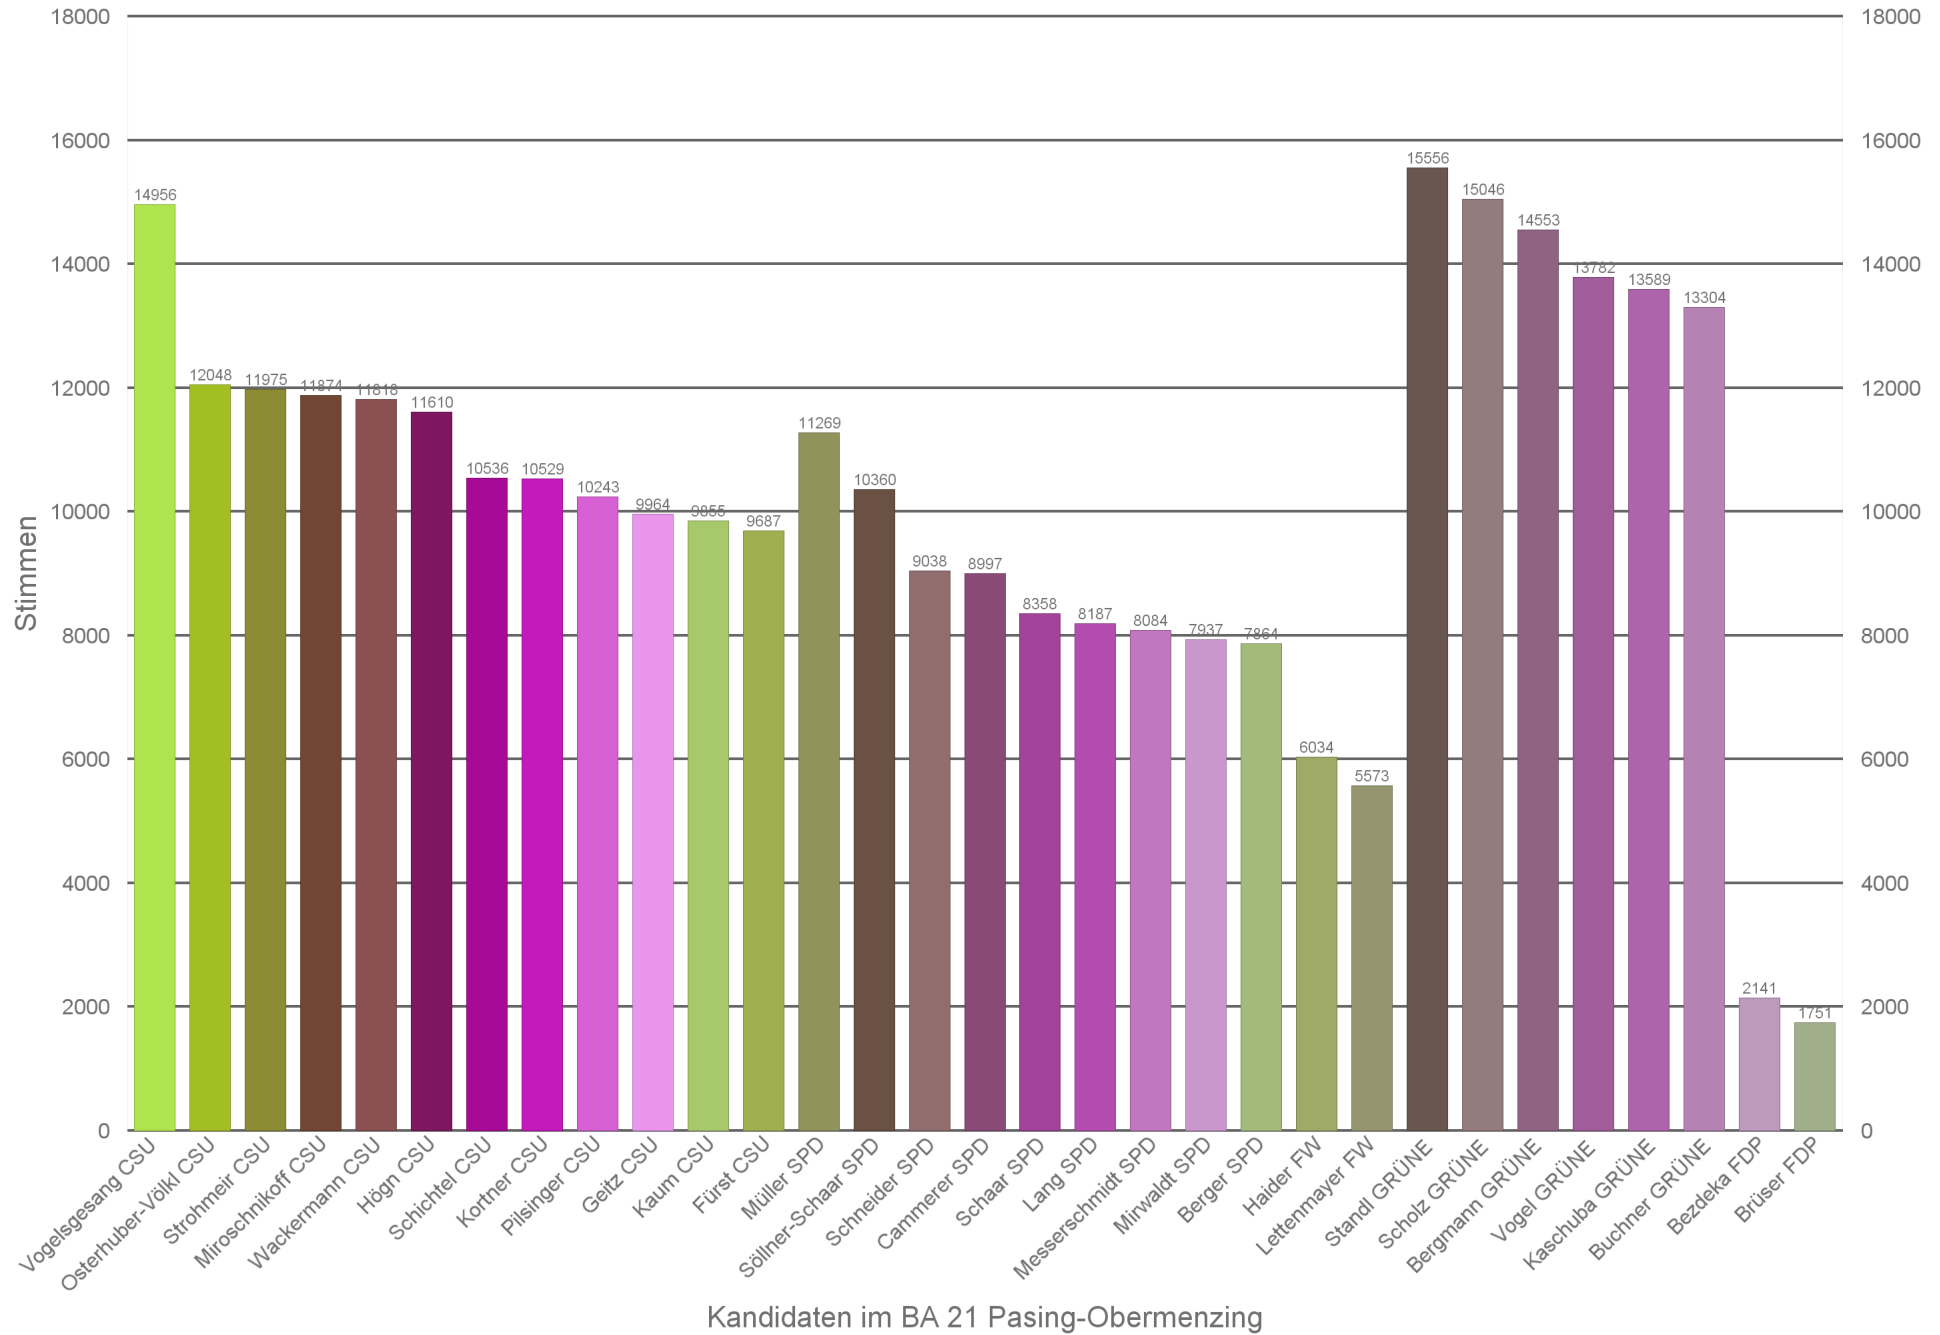

Kandidaten im BA 12 Schwabing-Freimann

Stimmen der Kandidaten im BA 13 Bogenhausen

Kandidaten im BA 13 Bogenhausen

Stimmen der Kandidaten im BA 14 Berg am Laim

Stimmen der Kandidaten im BA 15 Trudering-Riem

Stimmen der Kandidaten im BA 15 Trudering-Riem

Stimmen der Kandidaten im BA 17 Obergiesing-Fasangarten

Kandidaten im BA 17 Obergiesing-Fasangarten

Stimmen der Kandidaten im BA 18 Untergiesing-Harlaching

Stimmen der Kandidaten im BA 19 Thalkirchen-Obersending-Forstenried-Fürstenried-Solln

Kandidaten im BA 19 Thalkirchen-Obersending-Forstenried-Fürstenried-Solln

Stimmen der Kandidaten im BA 20 Hadern

Stimmen der Kandidaten im BA 21 Pasing-Obermenzing

Stimmen der Kandidaten im BA 22 Aubing-Lochhausen-Langwied