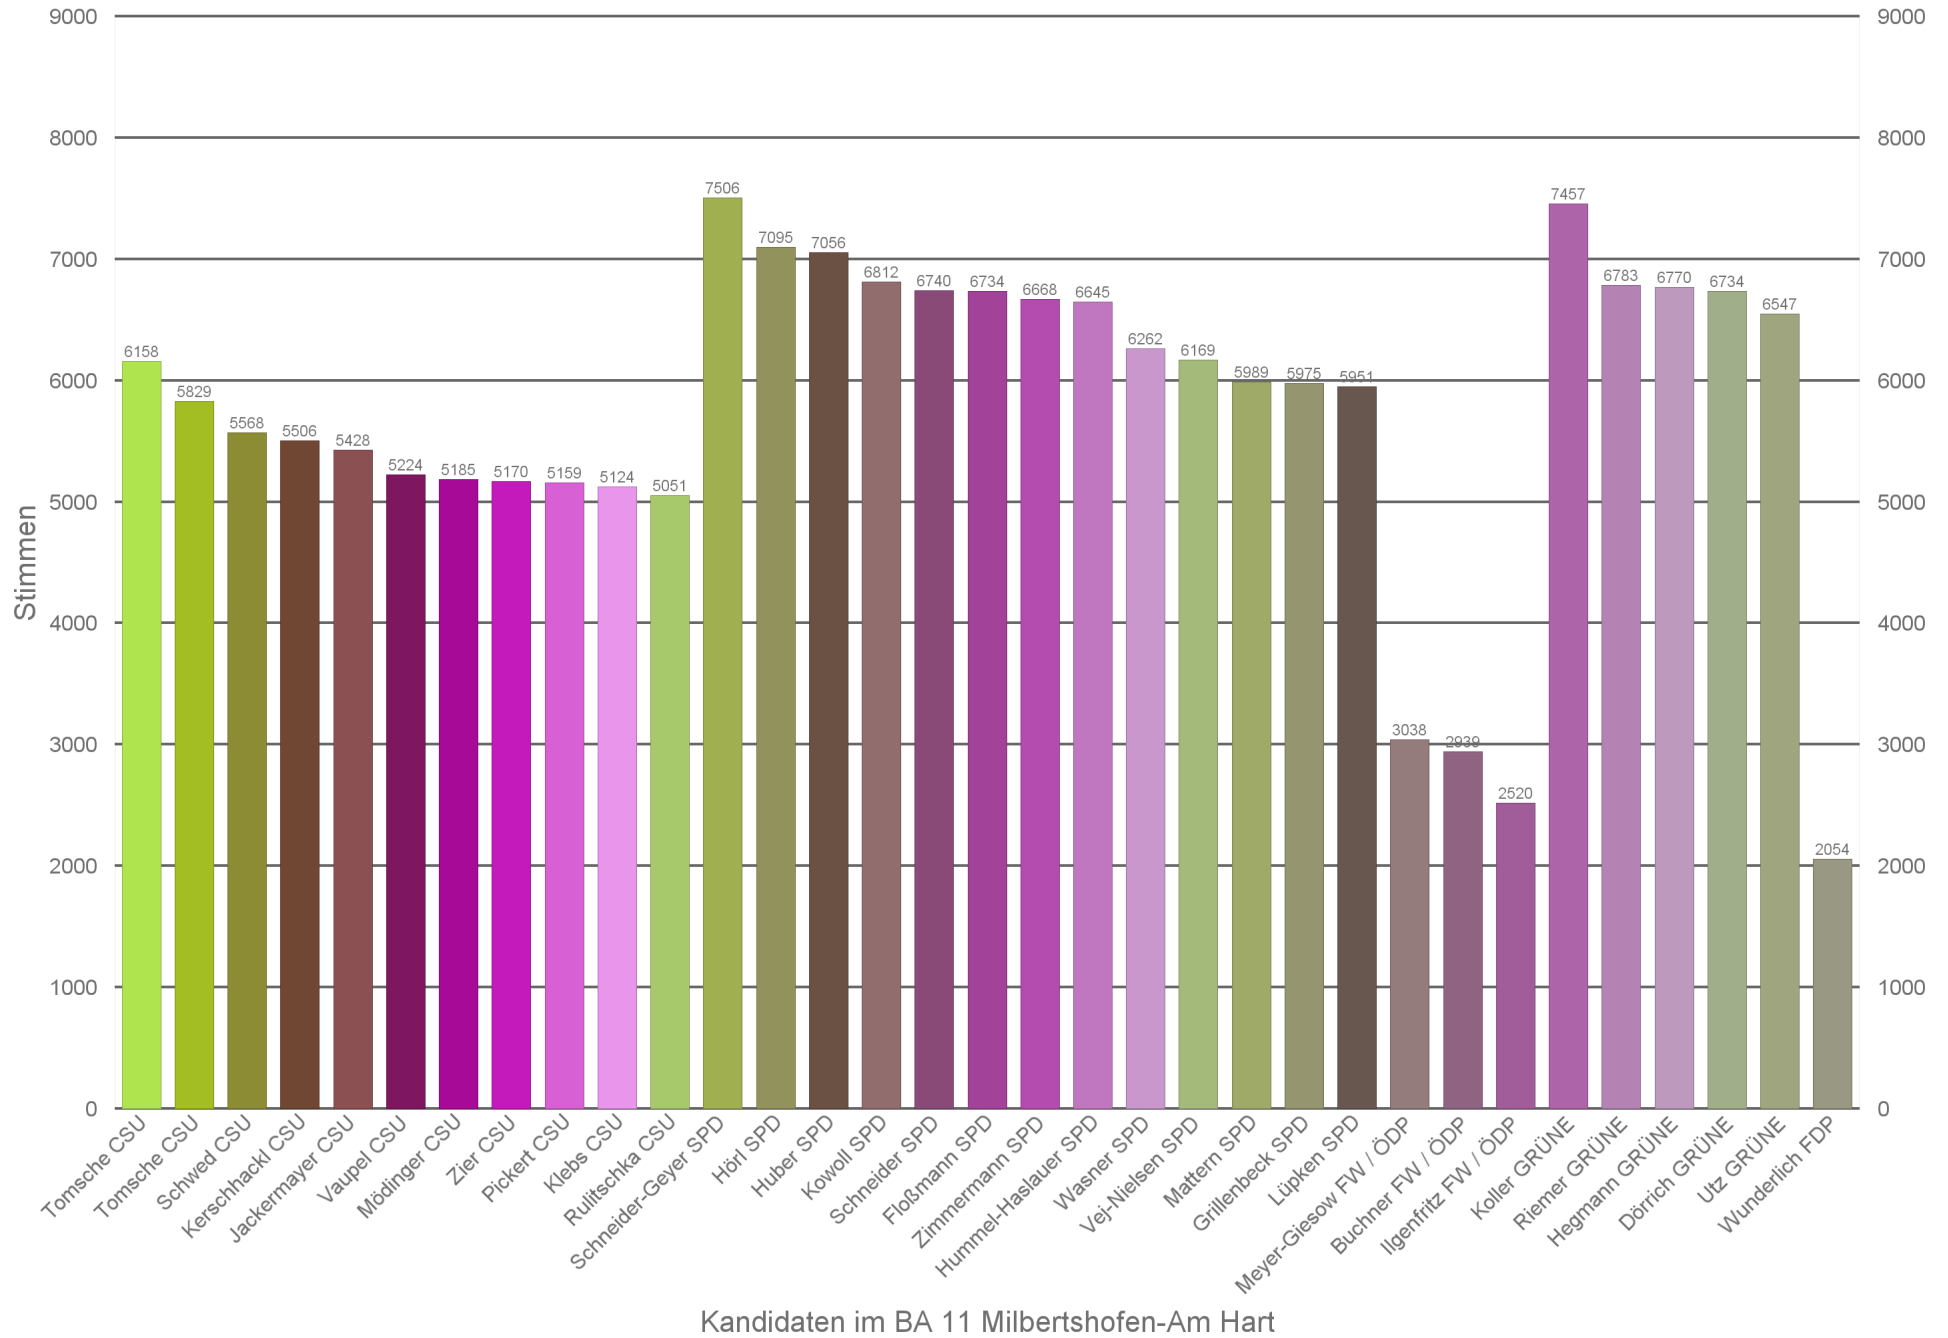

Stimmen der Kandidaten im BA 1 Altstadt-Lehel

Stimmen der Kandidaten im BA 2 Ludwigsvorstadt-Isarvorstadt

Stimmen der Kandidaten im BA 3 Maxvorstadt

Kandidaten im BA 3 Maxvorstadt

Stimmen der Kandidaten im BA 4 Schwabing-West

Stimmen der Kandidaten im BA 5 Au-Haidhausen

Stimmen der Kandidaten im BA 6 Sendling

Stimmen der Kandidaten im BA 7 Sendling-Westpark

Stimmen der Kandidaten im BA 8 Schwanthalerhöhe

Stimmen der Kandidaten im BA 9 Neuhausen-Nymphenburg

Kandidaten im BA 9 Neuhausen-Nymphenburg

Stimmen der Kandidaten im BA 10 Moosach

Kandidaten im BA 10 Moosach

Stimmen der Kandidaten im BA 11 Milbertshofen-Am Hart

Stimmen der Kandidaten im BA 12 Schwabing-Freimann