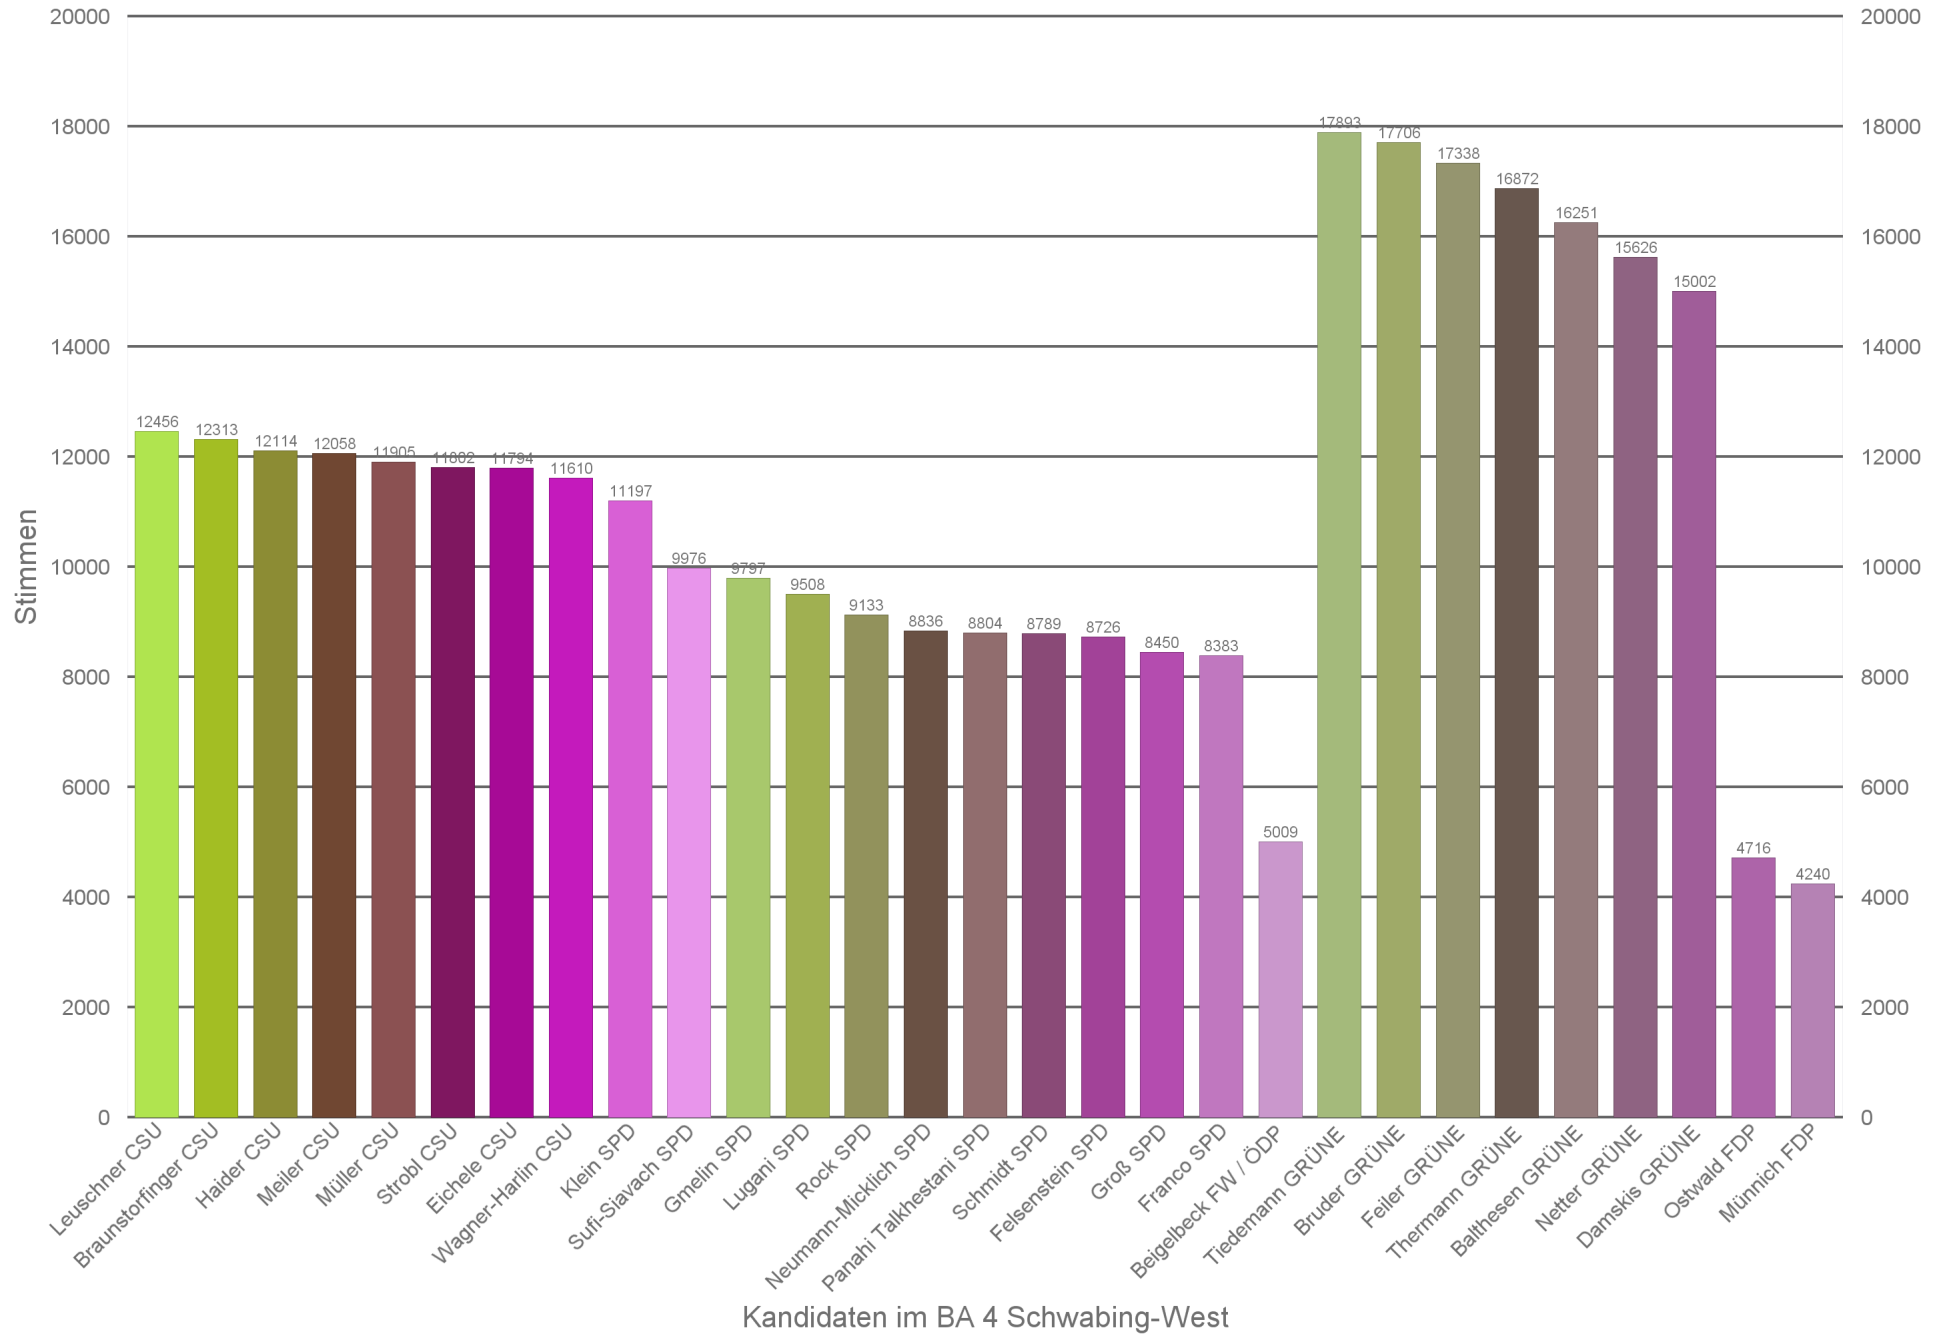

Stimmen der Kandidaten im BA 1 Altstadt-Lehel

Stimmen der Kandidaten im BA 2 Ludwigsvorstadt-Isarvorstadt

Stimmen der Kandidaten im BA 3 Maxvorstadt

Kandidaten im BA 3 Maxvorstadt

Stimmen der Kandidaten im BA 4 Schwabing-West

Stimmen der Kandidaten im BA 5 Au-Haidhausen

Stimmen der Kandidaten im BA 6 Sendling

Stimmen der Kandidaten im BA 7 Sendling-Westpark

Stimmen der Kandidaten im BA 8 Schwanthalerhöhe

Stimmen der Kandidaten im BA 9 Neuhausen-Nymphenburg