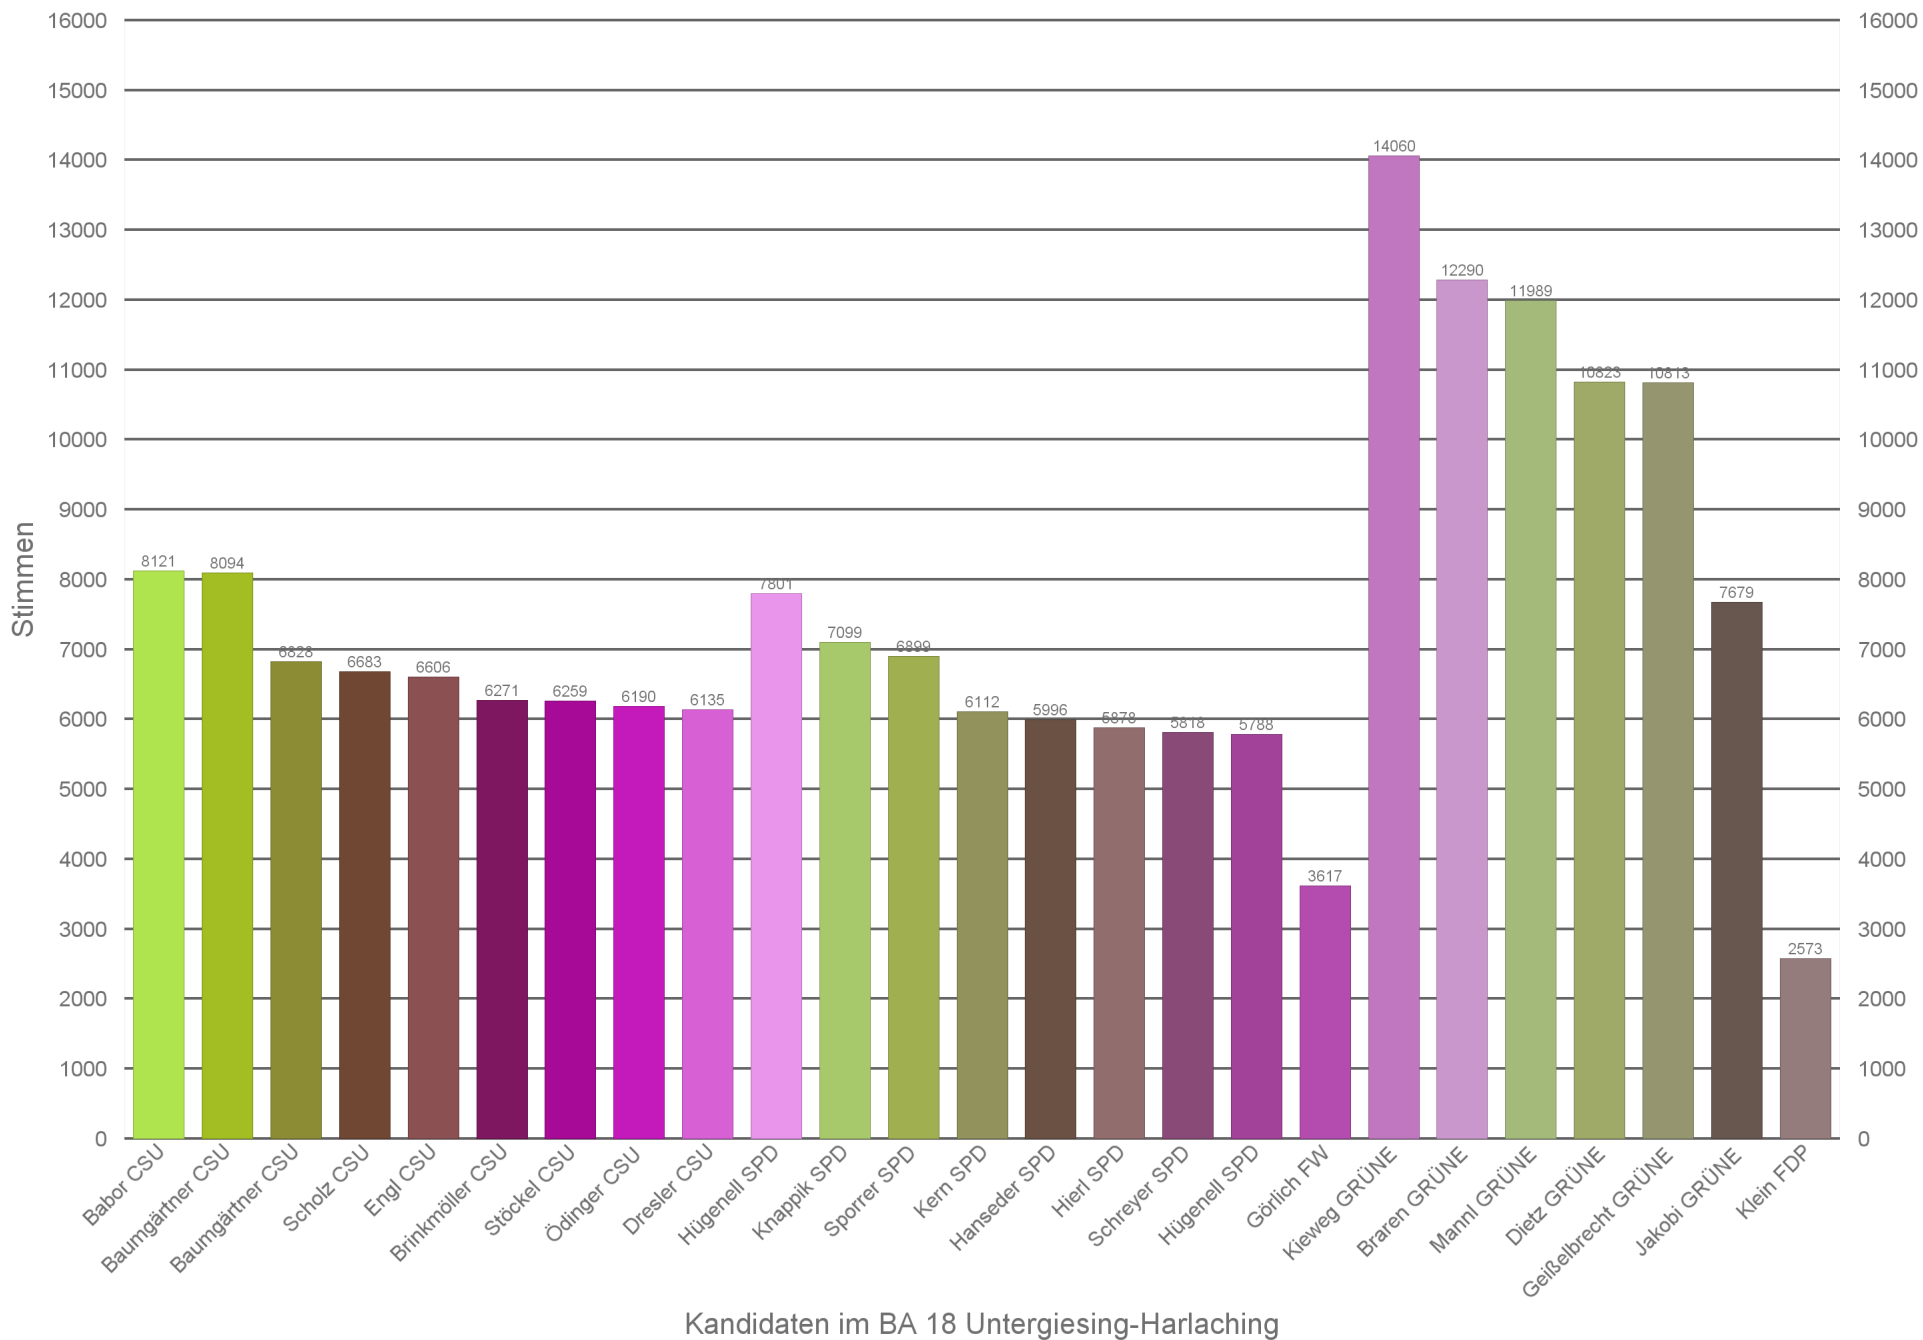

Kandidaten im BA 9 Neuhausen-Nymphenburg

Stimmen der Kandidaten im BA 10 Moosach

Kandidaten im BA 10 Moosach

Stimmen der Kandidaten im BA 11 Milbertshofen-Am Hart

Stimmen der Kandidaten im BA 12 Schwabing-Freimann

Kandidaten im BA 12 Schwabing-Freimann

Stimmen der Kandidaten im BA 13 Bogenhausen

Kandidaten im BA 13 Bogenhausen

Stimmen der Kandidaten im BA 14 Berg am Laim

Stimmen der Kandidaten im BA 15 Trudering-Riem

Stimmen der Kandidaten im BA 15 Trudering-Riem

Stimmen der Kandidaten im BA 17 Obergiesing-Fasangarten

Kandidaten im BA 17 Obergiesing-Fasangarten

Stimmen der Kandidaten im BA 18 Untergiesing-Harlaching

Stimmen der Kandidaten im BA 19 Thalkirchen-Obersending-Forstenried-Fürstenried-Solln

Kandidaten im BA 19 Thalkirchen-Obersending-Forstenried-Fürstenried-Solln

Stimmen der Kandidaten im BA 20 Hadern

Stimmen der Kandidaten im BA 21 Pasing-Obermenzing

Stimmen der Kandidaten im BA 22 Aubing-Lochhausen-Langwied