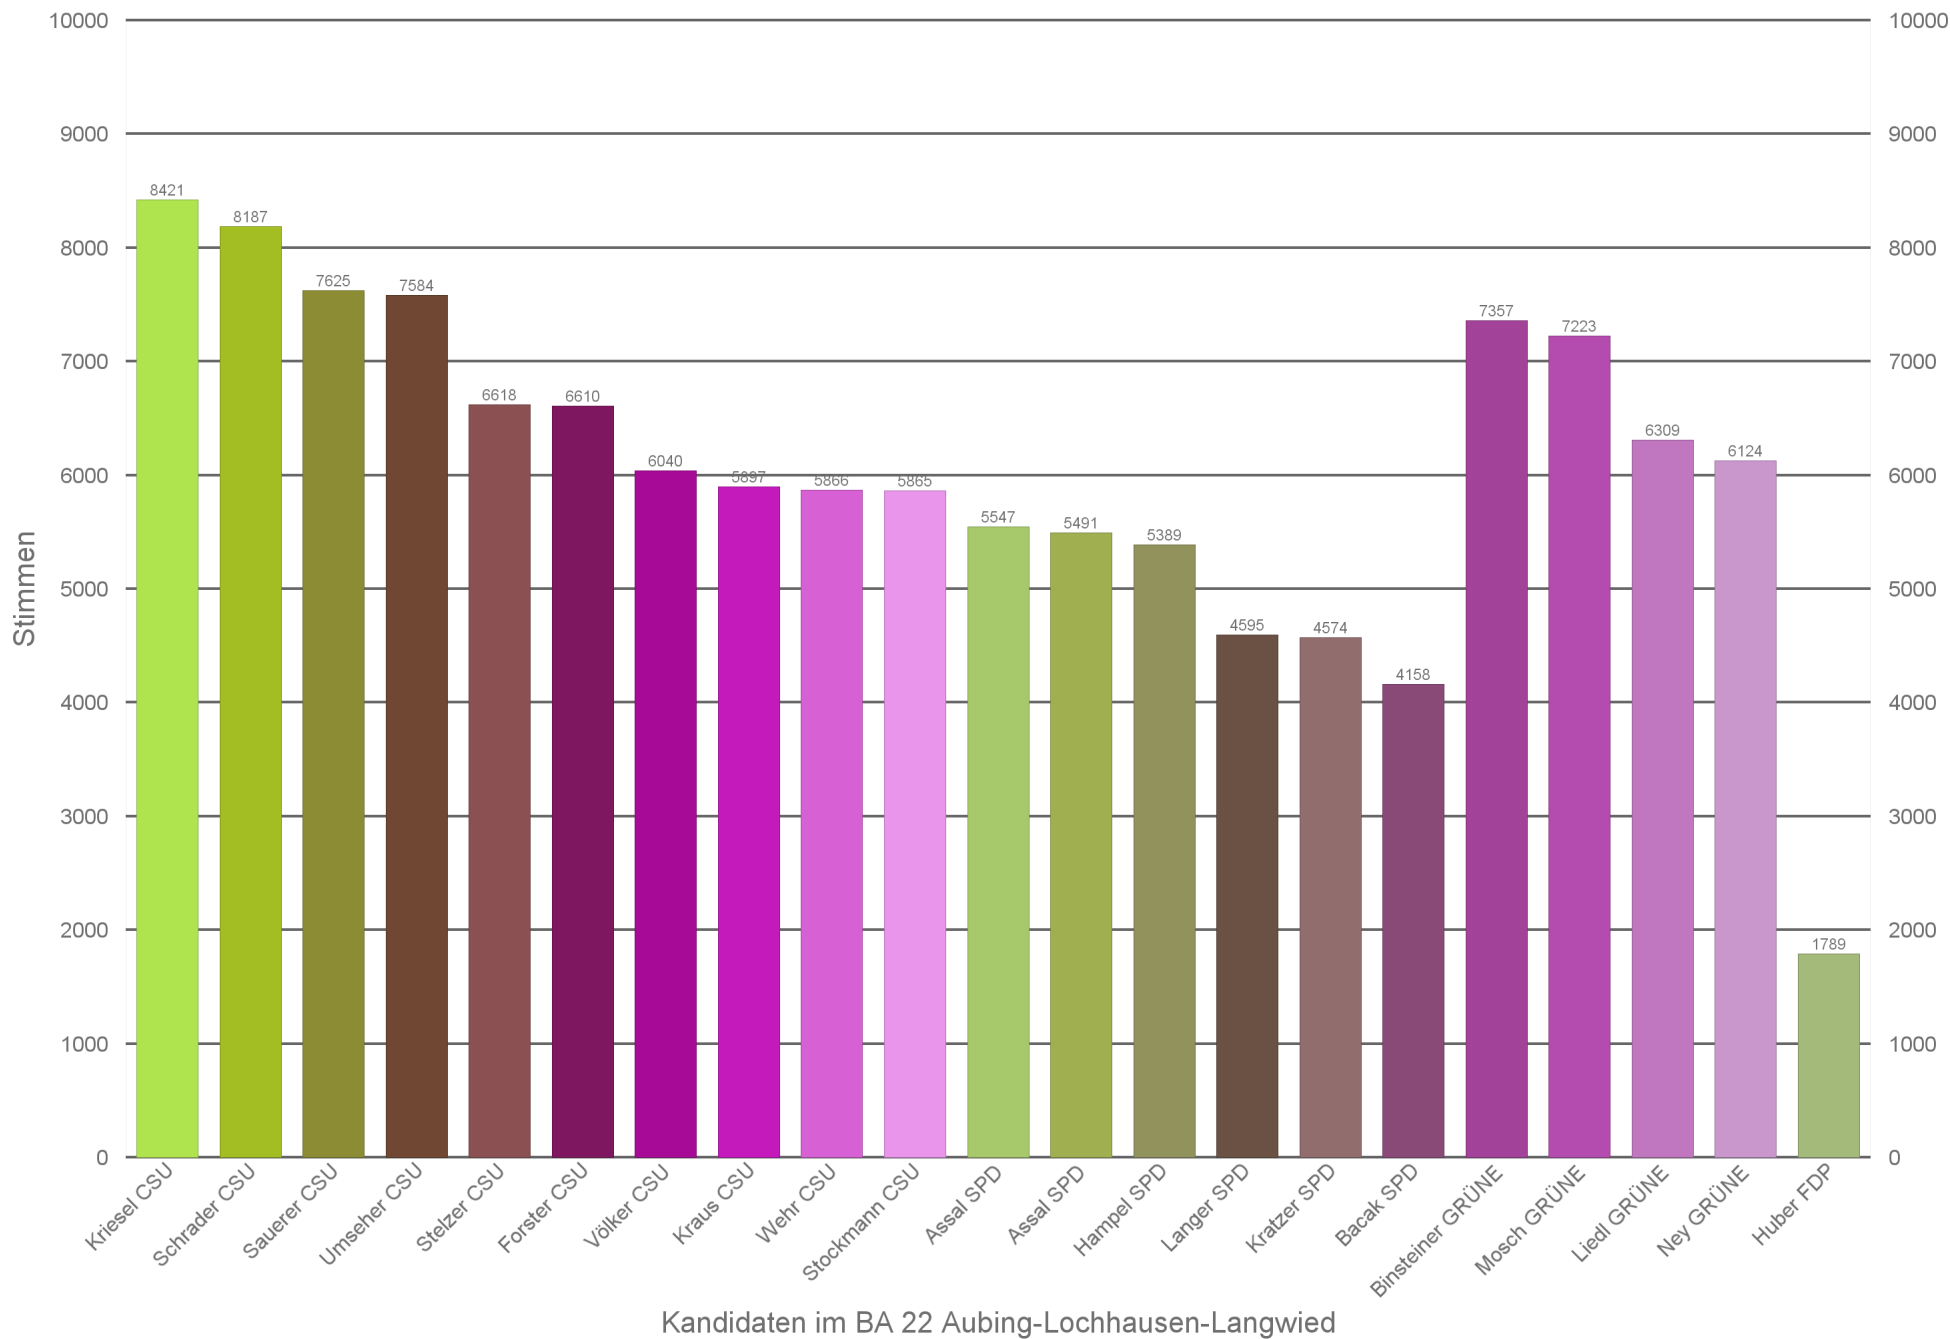

Kandidaten im BA 12 Schwabing-Freimann

Stimmen der Kandidaten im BA 13 Bogenhausen

Kandidaten im BA 13 Bogenhausen

Stimmen der Kandidaten im BA 14 Berg am Laim

Stimmen der Kandidaten im BA 15 Trudering-Riem

Stimmen der Kandidaten im BA 15 Trudering-Riem

Stimmen der Kandidaten im BA 17 Obergiesing-Fasangarten

Kandidaten im BA 17 Obergiesing-Fasangarten

Stimmen der Kandidaten im BA 18 Untergiesing-Harlaching

Stimmen der Kandidaten im BA 19 Thalkirchen-Obersending-Forstenried-Fürstenried-Solln

Kandidaten im BA 19 Thalkirchen-Obersending-Forstenried-Fürstenried-Solln

Stimmen der Kandidaten im BA 20 Hadern

Stimmen der Kandidaten im BA 21 Pasing-Obermenzing

Stimmen der Kandidaten im BA 22 Aubing-Lochhausen-Langwied

Stimmen der Kandidaten im BA 23 Allach-Untermenzing

Stimmen der Kandidaten im BA 24 Feldmoching-Hasenberg

Stimmen der Kandidaten im BA 25 Laim