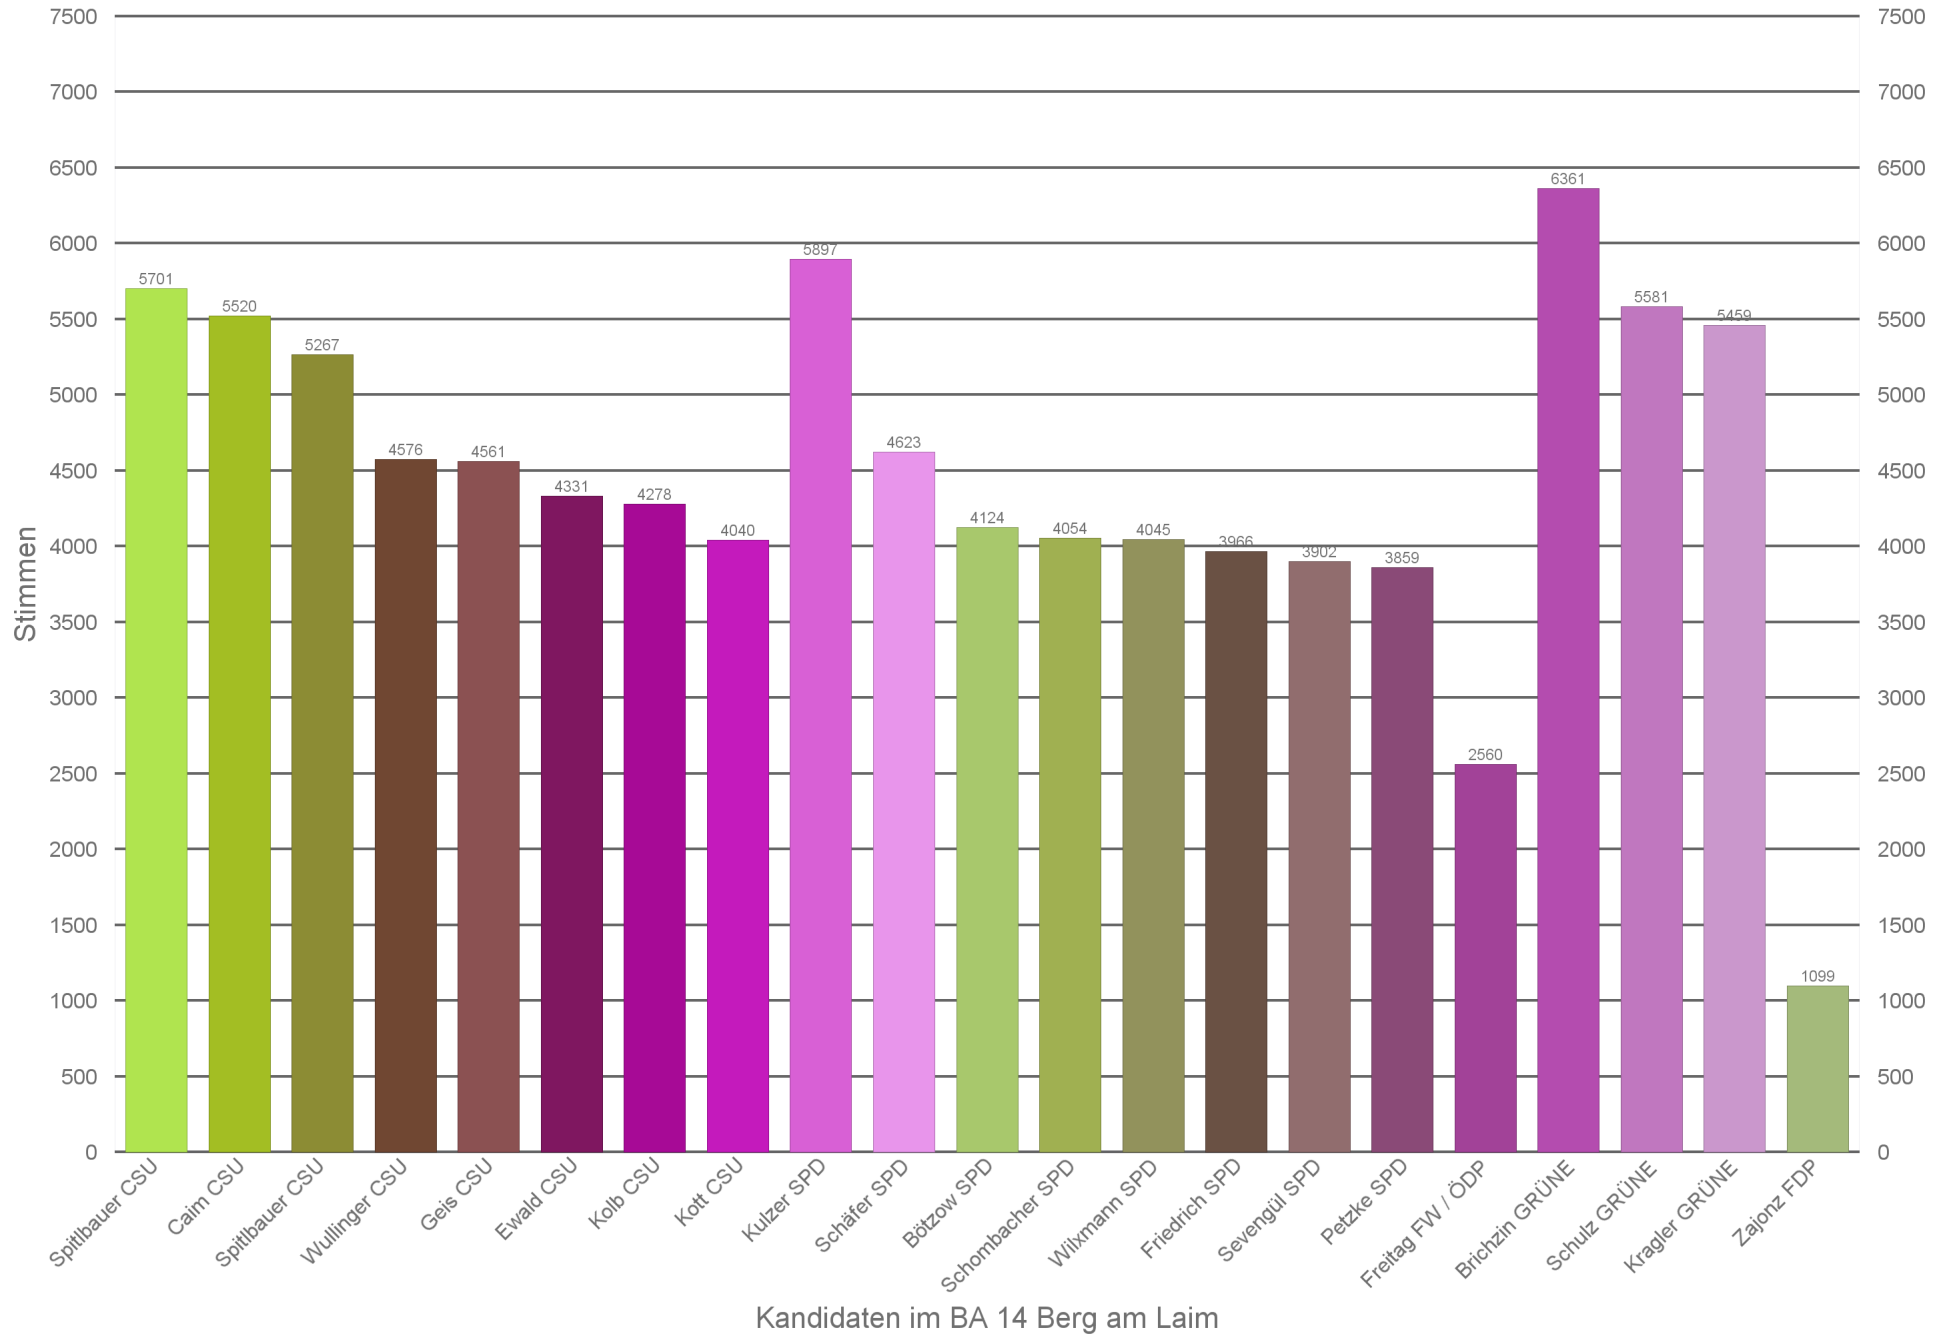

Kandidaten im BA 9 Neuhausen-Nymphenburg

Stimmen der Kandidaten im BA 10 Moosach

Kandidaten im BA 10 Moosach

Stimmen der Kandidaten im BA 11 Milbertshofen-Am Hart

Stimmen der Kandidaten im BA 12 Schwabing-Freimann

Kandidaten im BA 12 Schwabing-Freimann

Stimmen der Kandidaten im BA 13 Bogenhausen

Kandidaten im BA 13 Bogenhausen

Stimmen der Kandidaten im BA 14 Berg am Laim

Stimmen der Kandidaten im BA 15 Trudering-Riem

Stimmen der Kandidaten im BA 15 Trudering-Riem

Stimmen der Kandidaten im BA 17 Obergiesing-Fasangarten

Kandidaten im BA 17 Obergiesing-Fasangarten

Stimmen der Kandidaten im BA 18 Untergiesing-Harlaching

Stimmen der Kandidaten im BA 19 Thalkirchen-Obersending-Forstenried-Fürstenried-Solln

Kandidaten im BA 19 Thalkirchen-Obersending-Forstenried-Fürstenried-Solln

Stimmen der Kandidaten im BA 20 Hadern

Stimmen der Kandidaten im BA 21 Pasing-Obermenzing

Stimmen der Kandidaten im BA 22 Aubing-Lochhausen-Langwied