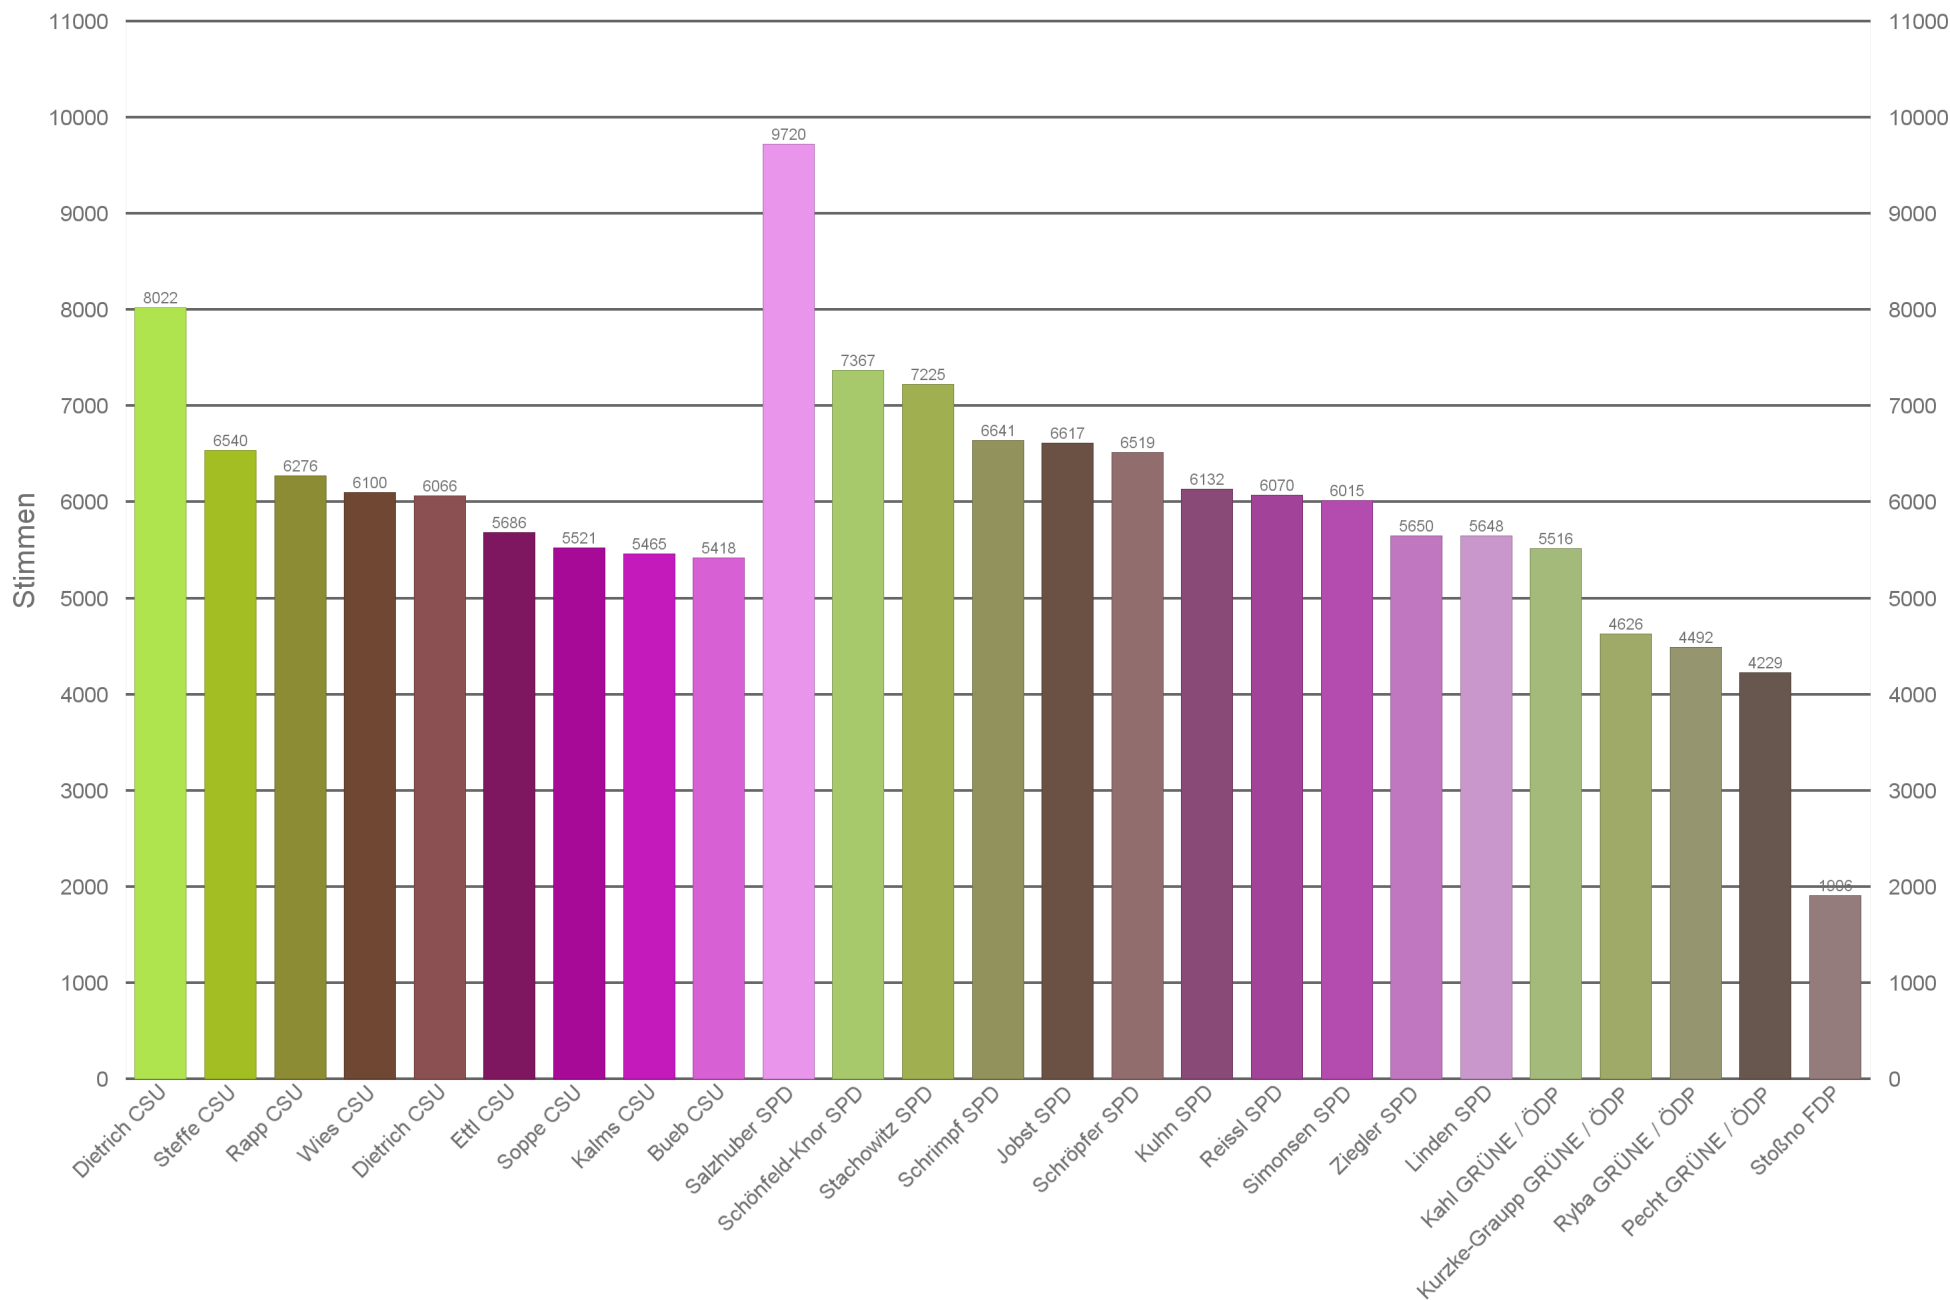

Stimmen der Kandidaten im BA 1 Altstadt-Lehel

Stimmen der Kandidaten im BA 2 Ludwigsvorstadt-Isarvorstadt

Stimmen der Kandidaten im BA 3 Maxvorstadt

Kandidaten im BA 3 Maxvorstadt

Stimmen der Kandidaten im BA 4 Schwabing-West

Stimmen der Kandidaten im BA 5 Au-Haidhausen

Stimmen der Kandidaten im BA 6 Sendling

Stimmen der Kandidaten im BA 7 Sendling-Westpark

Stimmen der Kandidaten im BA 8 Schwanthalerhöhe

Stimmen der Kandidaten im BA 9 Neuhausen-Nymphenburg

Kandidaten im BA 9 Neuhausen-Nymphenburg

Stimmen der Kandidaten im BA 10 Moosach

Kandidaten im BA 10 Moosach

Stimmen der Kandidaten im BA 11 Milbertshofen-Am Hart

Stimmen der Kandidaten im BA 12 Schwabing-Freimann

Stimmen der Kandidaten im BA 15 Trudering-Riem

Stimmen der Kandidaten im BA 17 Obergiesing-Fasangarten

Kandidaten im BA 17 Obergiesing-Fasangarten

Stimmen der Kandidaten im BA 18 Untergiesing-Harlaching

Stimmen der Kandidaten im BA 19 Thalkirchen-Obersending-Forstenried-Fürstenried-Solln