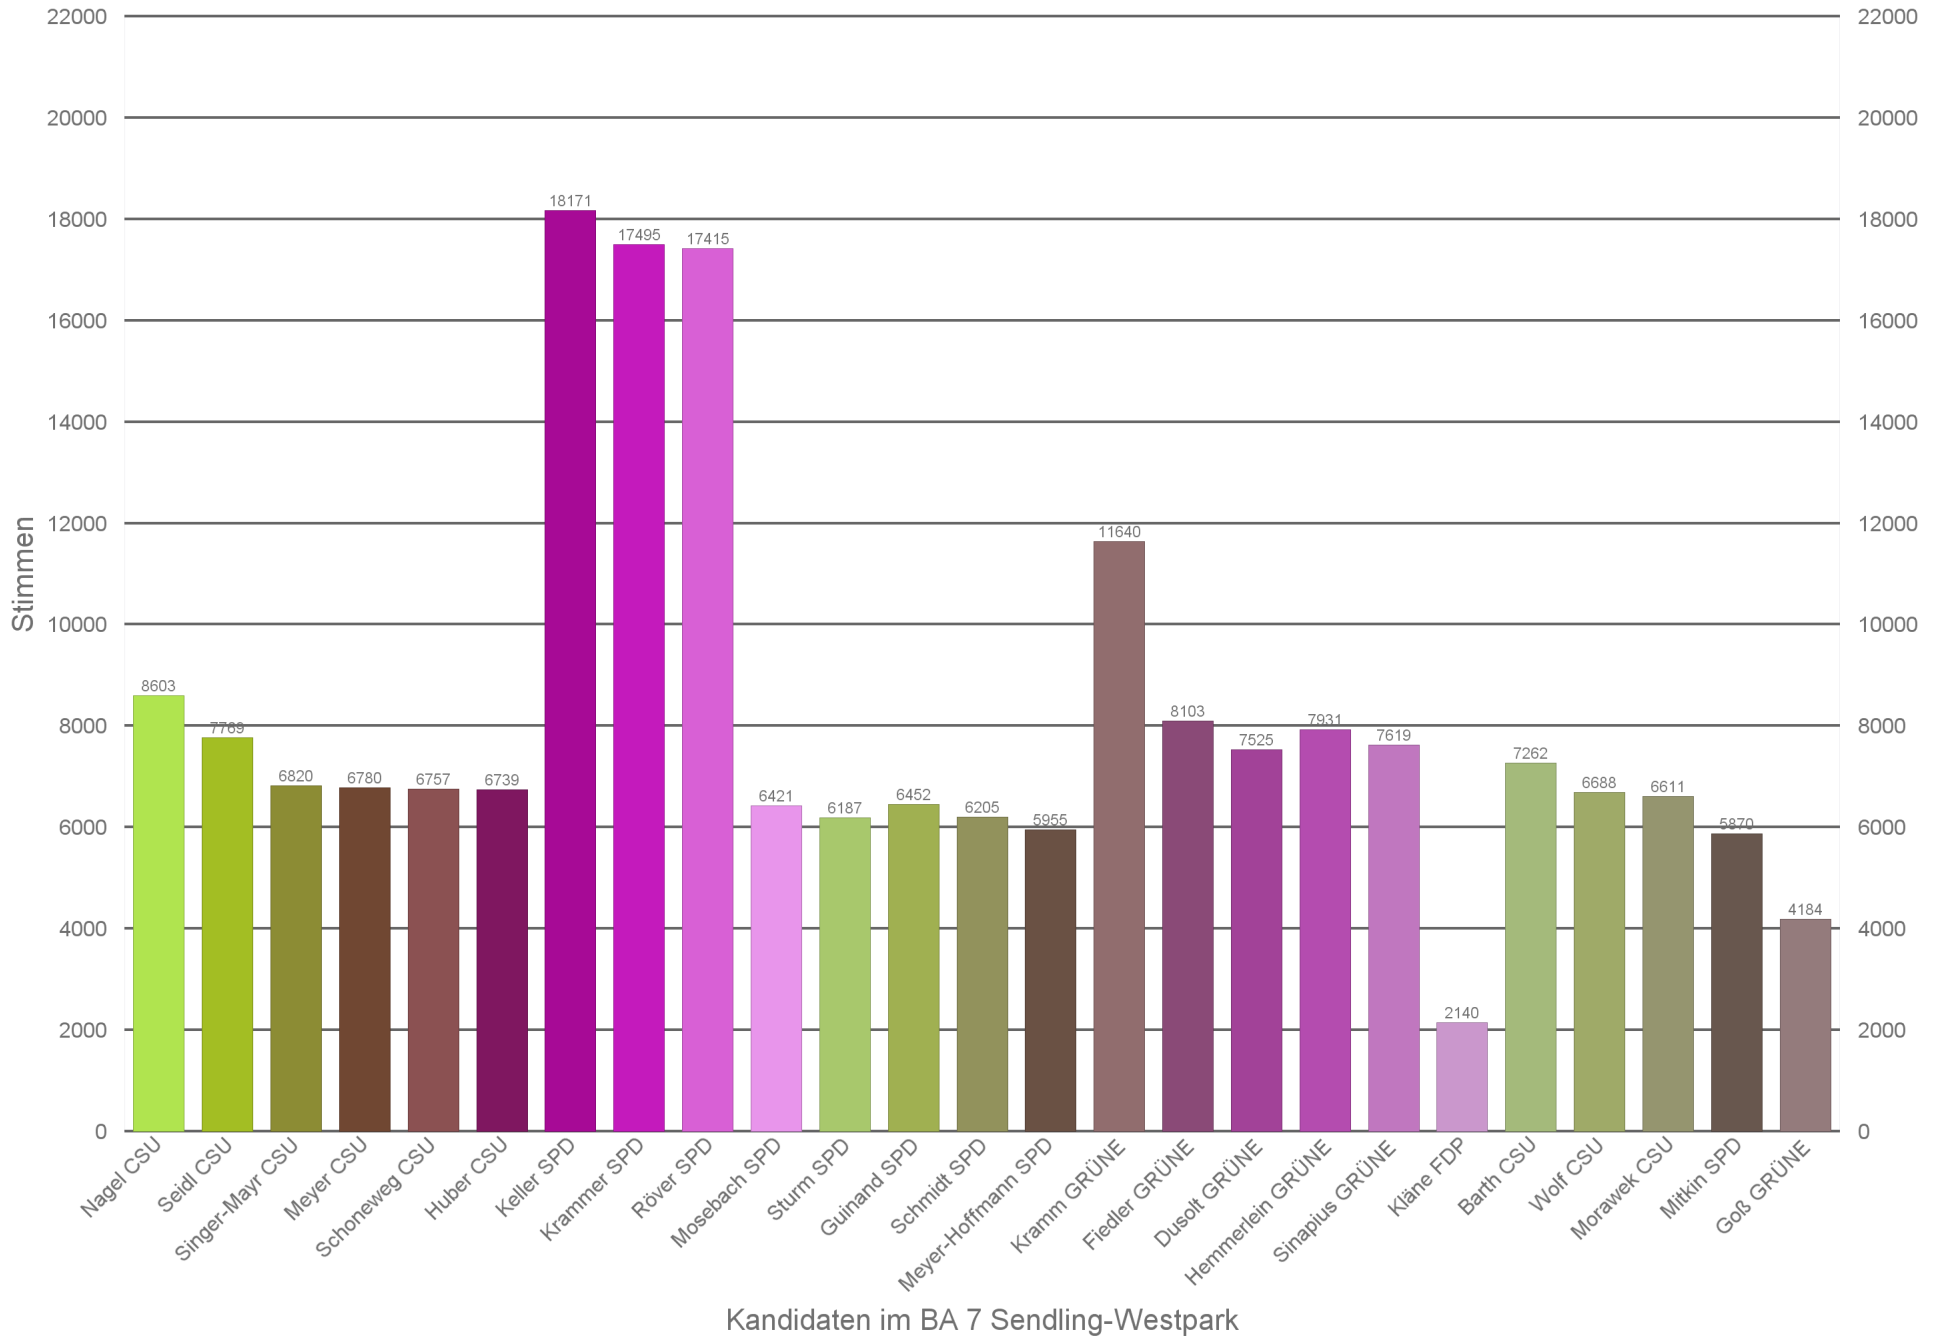

Stimmen der Kandidaten im BA 1 Altstadt-Lehel

Stimmen der Kandidaten im BA 2 Ludwigsvorstadt-Isarvorstadt

Stimmen der Kandidaten im BA 3 Maxvorstadt

Kandidaten im BA 3 Maxvorstadt

Stimmen der Kandidaten im BA 4 Schwabing-West

Stimmen der Kandidaten im BA 5 Au-Haidhausen

Stimmen der Kandidaten im BA 6 Sendling

Stimmen der Kandidaten im BA 7 Sendling-Westpark

Stimmen der Kandidaten im BA 8 Schwanthalerhöhe

Stimmen der Kandidaten im BA 9 Neuhausen-Nymphenburg

Stimmen der Kandidaten im BA 15 Trudering-Riem

Stimmen der Kandidaten im BA 17 Obergiesing-Fasangarten

Kandidaten im BA 17 Obergiesing-Fasangarten

Stimmen der Kandidaten im BA 18 Untergiesing-Harlaching

Stimmen der Kandidaten im BA 19 Thalkirchen-Obersending-Forstenried-Fürstenried-Solln