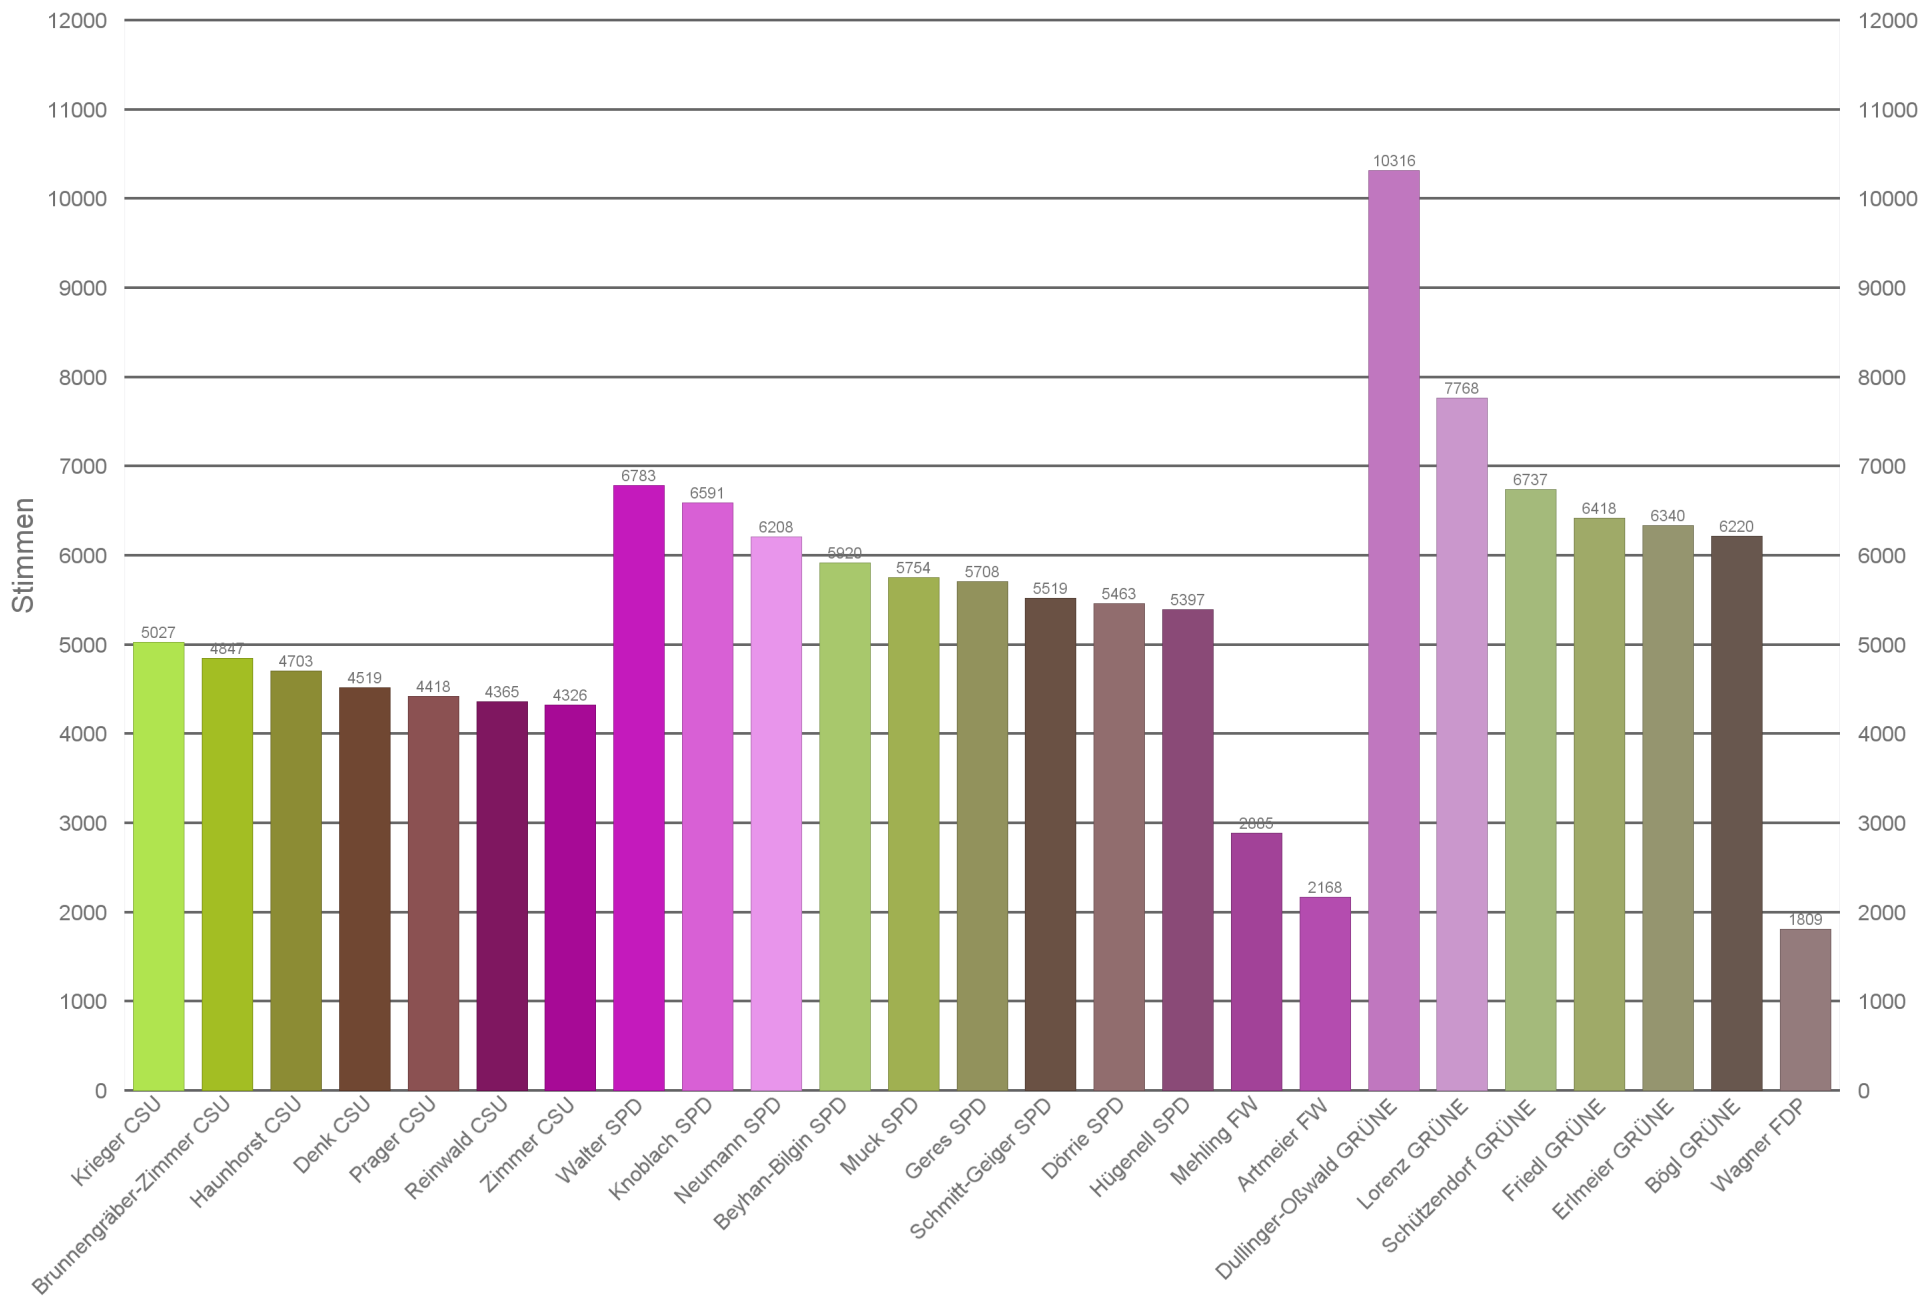

Kandidaten im BA 9 Neuhausen-Nymphenburg

Stimmen der Kandidaten im BA 10 Moosach

Kandidaten im BA 10 Moosach

Stimmen der Kandidaten im BA 11 Milbertshofen-Am Hart

Stimmen der Kandidaten im BA 12 Schwabing-Freimann

Kandidaten im BA 12 Schwabing-Freimann

Stimmen der Kandidaten im BA 13 Bogenhausen

Kandidaten im BA 13 Bogenhausen

Stimmen der Kandidaten im BA 14 Berg am Laim

Stimmen der Kandidaten im BA 15 Trudering-Riem

Stimmen der Kandidaten im BA 15 Trudering-Riem

Stimmen der Kandidaten im BA 17 Obergiesing-Fasangarten

Kandidaten im BA 17 Obergiesing-Fasangarten

Stimmen der Kandidaten im BA 18 Untergiesing-Harlaching

Stimmen der Kandidaten im BA 19 Thalkirchen-Obersending-Forstenried-Fürstenried-Solln

Kandidaten im BA 19 Thalkirchen-Obersending-Forstenried-Fürstenried-Solln

Stimmen der Kandidaten im BA 20 Hadern

Stimmen der Kandidaten im BA 21 Pasing-Obermenzing

Stimmen der Kandidaten im BA 22 Aubing-Lochhausen-Langwied