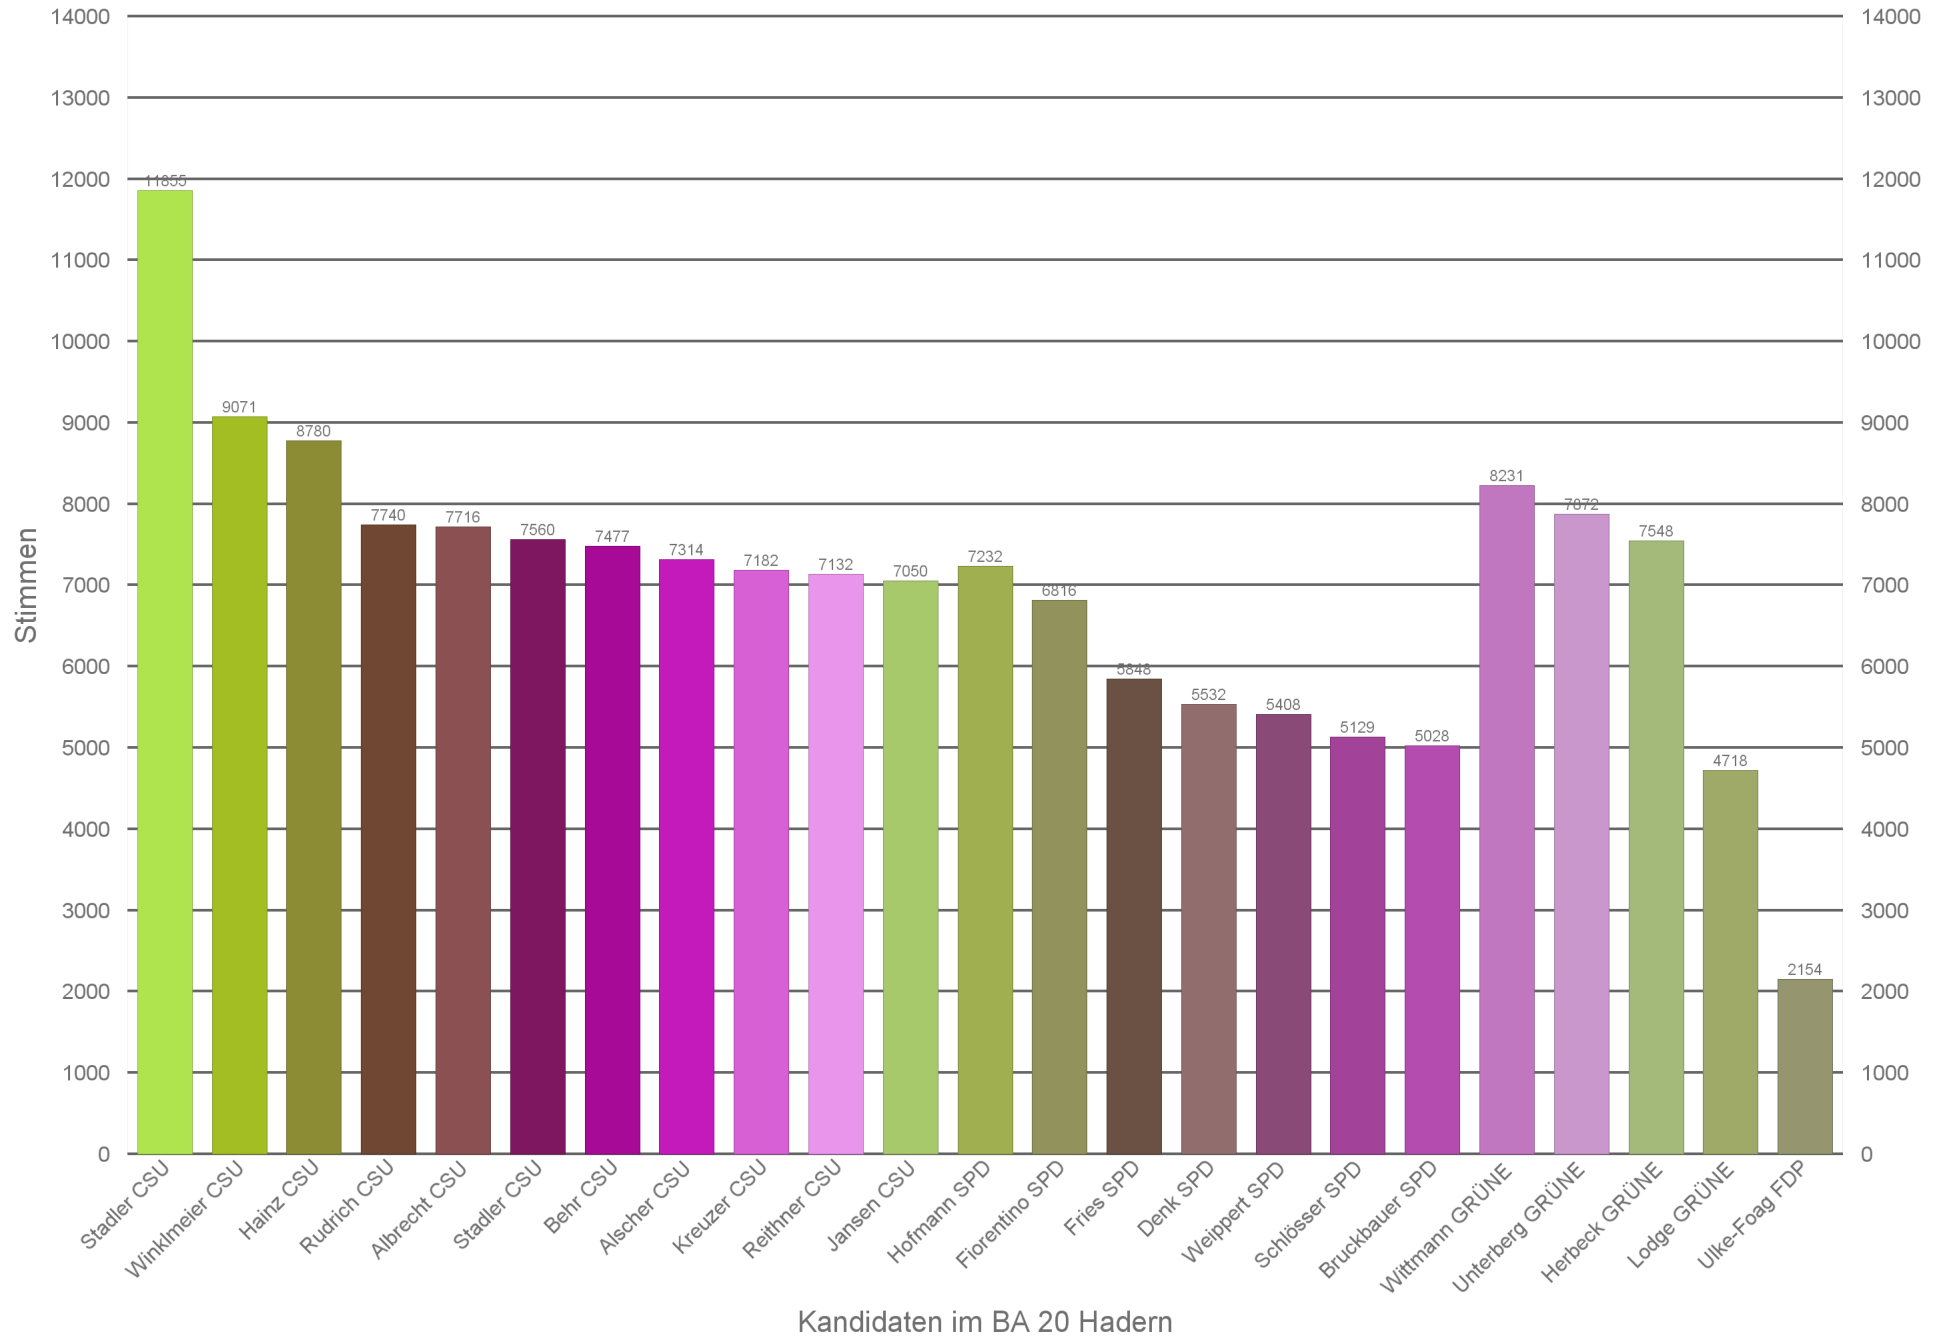

Kandidaten im BA 12 Schwabing-Freimann

Stimmen der Kandidaten im BA 13 Bogenhausen

Kandidaten im BA 13 Bogenhausen

Stimmen der Kandidaten im BA 14 Berg am Laim

Stimmen der Kandidaten im BA 15 Trudering-Riem

Stimmen der Kandidaten im BA 15 Trudering-Riem

Stimmen der Kandidaten im BA 17 Obergiesing-Fasangarten

Kandidaten im BA 17 Obergiesing-Fasangarten

Stimmen der Kandidaten im BA 18 Untergiesing-Harlaching

Stimmen der Kandidaten im BA 19 Thalkirchen-Obersending-Forstenried-Fürstenried-Solln

Kandidaten im BA 19 Thalkirchen-Obersending-Forstenried-Fürstenried-Solln

Stimmen der Kandidaten im BA 20 Hadern

Stimmen der Kandidaten im BA 21 Pasing-Obermenzing

Stimmen der Kandidaten im BA 22 Aubing-Lochhausen-Langwied