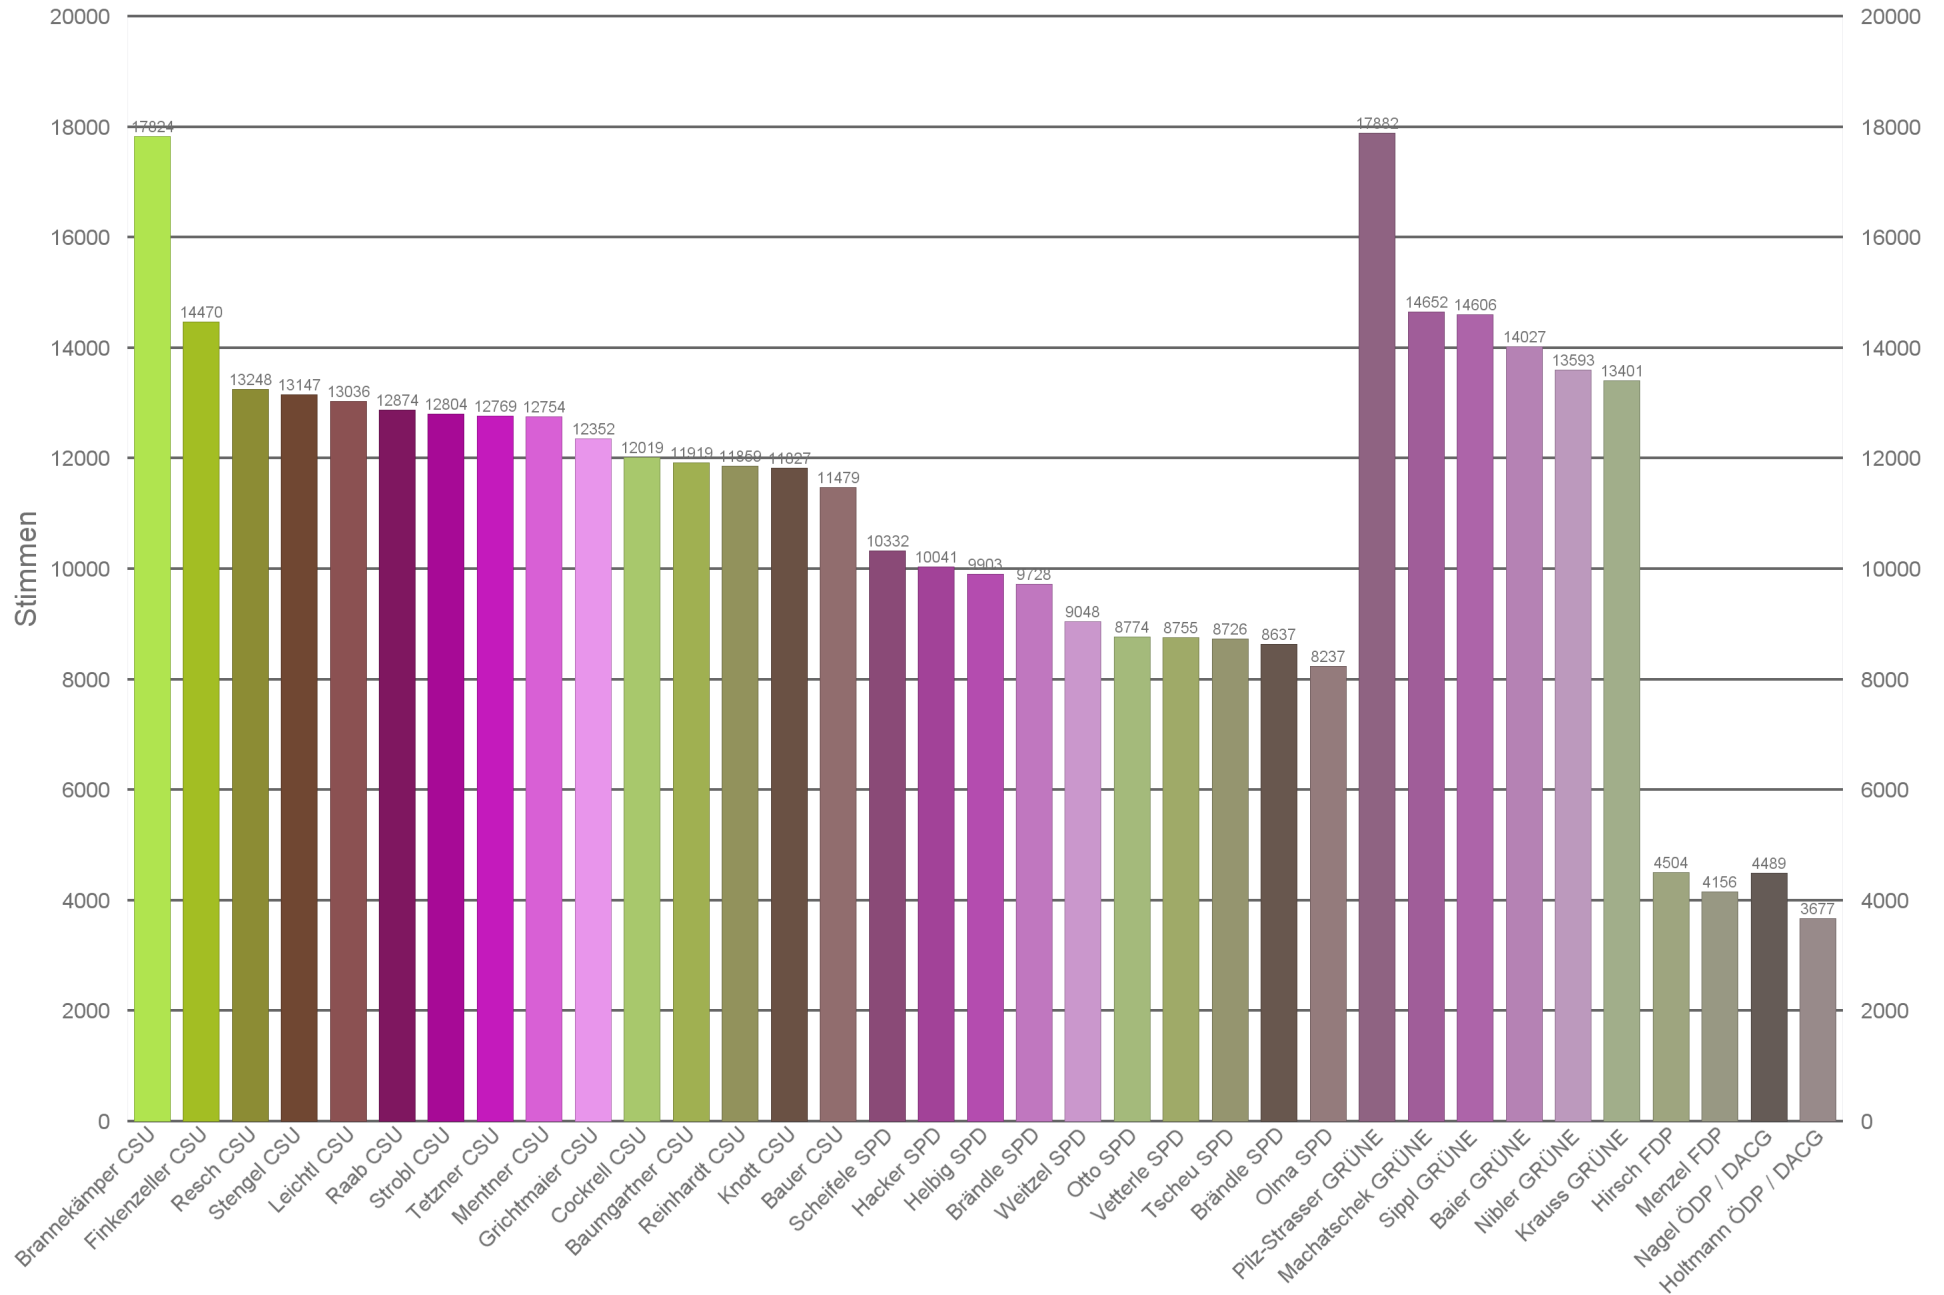

Stimmen der Kandidaten im BA 5 Au-Haidhausen

Stimmen der Kandidaten im BA 6 Sendling

Stimmen der Kandidaten im BA 7 Sendling-Westpark

Stimmen der Kandidaten im BA 8 Schwanthalerhöhe

Stimmen der Kandidaten im BA 9 Neuhausen-Nymphenburg

Kandidaten im BA 9 Neuhausen-Nymphenburg

Stimmen der Kandidaten im BA 10 Moosach

Kandidaten im BA 10 Moosach

Stimmen der Kandidaten im BA 11 Milbertshofen-Am Hart

Stimmen der Kandidaten im BA 12 Schwabing-Freimann

Kandidaten im BA 12 Schwabing-Freimann

Stimmen der Kandidaten im BA 13 Bogenhausen

Kandidaten im BA 13 Bogenhausen

Stimmen der Kandidaten im BA 14 Berg am Laim

Stimmen der Kandidaten im BA 15 Trudering-Riem

Stimmen der Kandidaten im BA 15 Trudering-Riem

Stimmen der Kandidaten im BA 17 Obergiesing-Fasangarten

Kandidaten im BA 17 Obergiesing-Fasangarten

Stimmen der Kandidaten im BA 18 Untergiesing-Harlaching

Stimmen der Kandidaten im BA 19 Thalkirchen-Obersending-Forstenried-Fürstenried-Solln