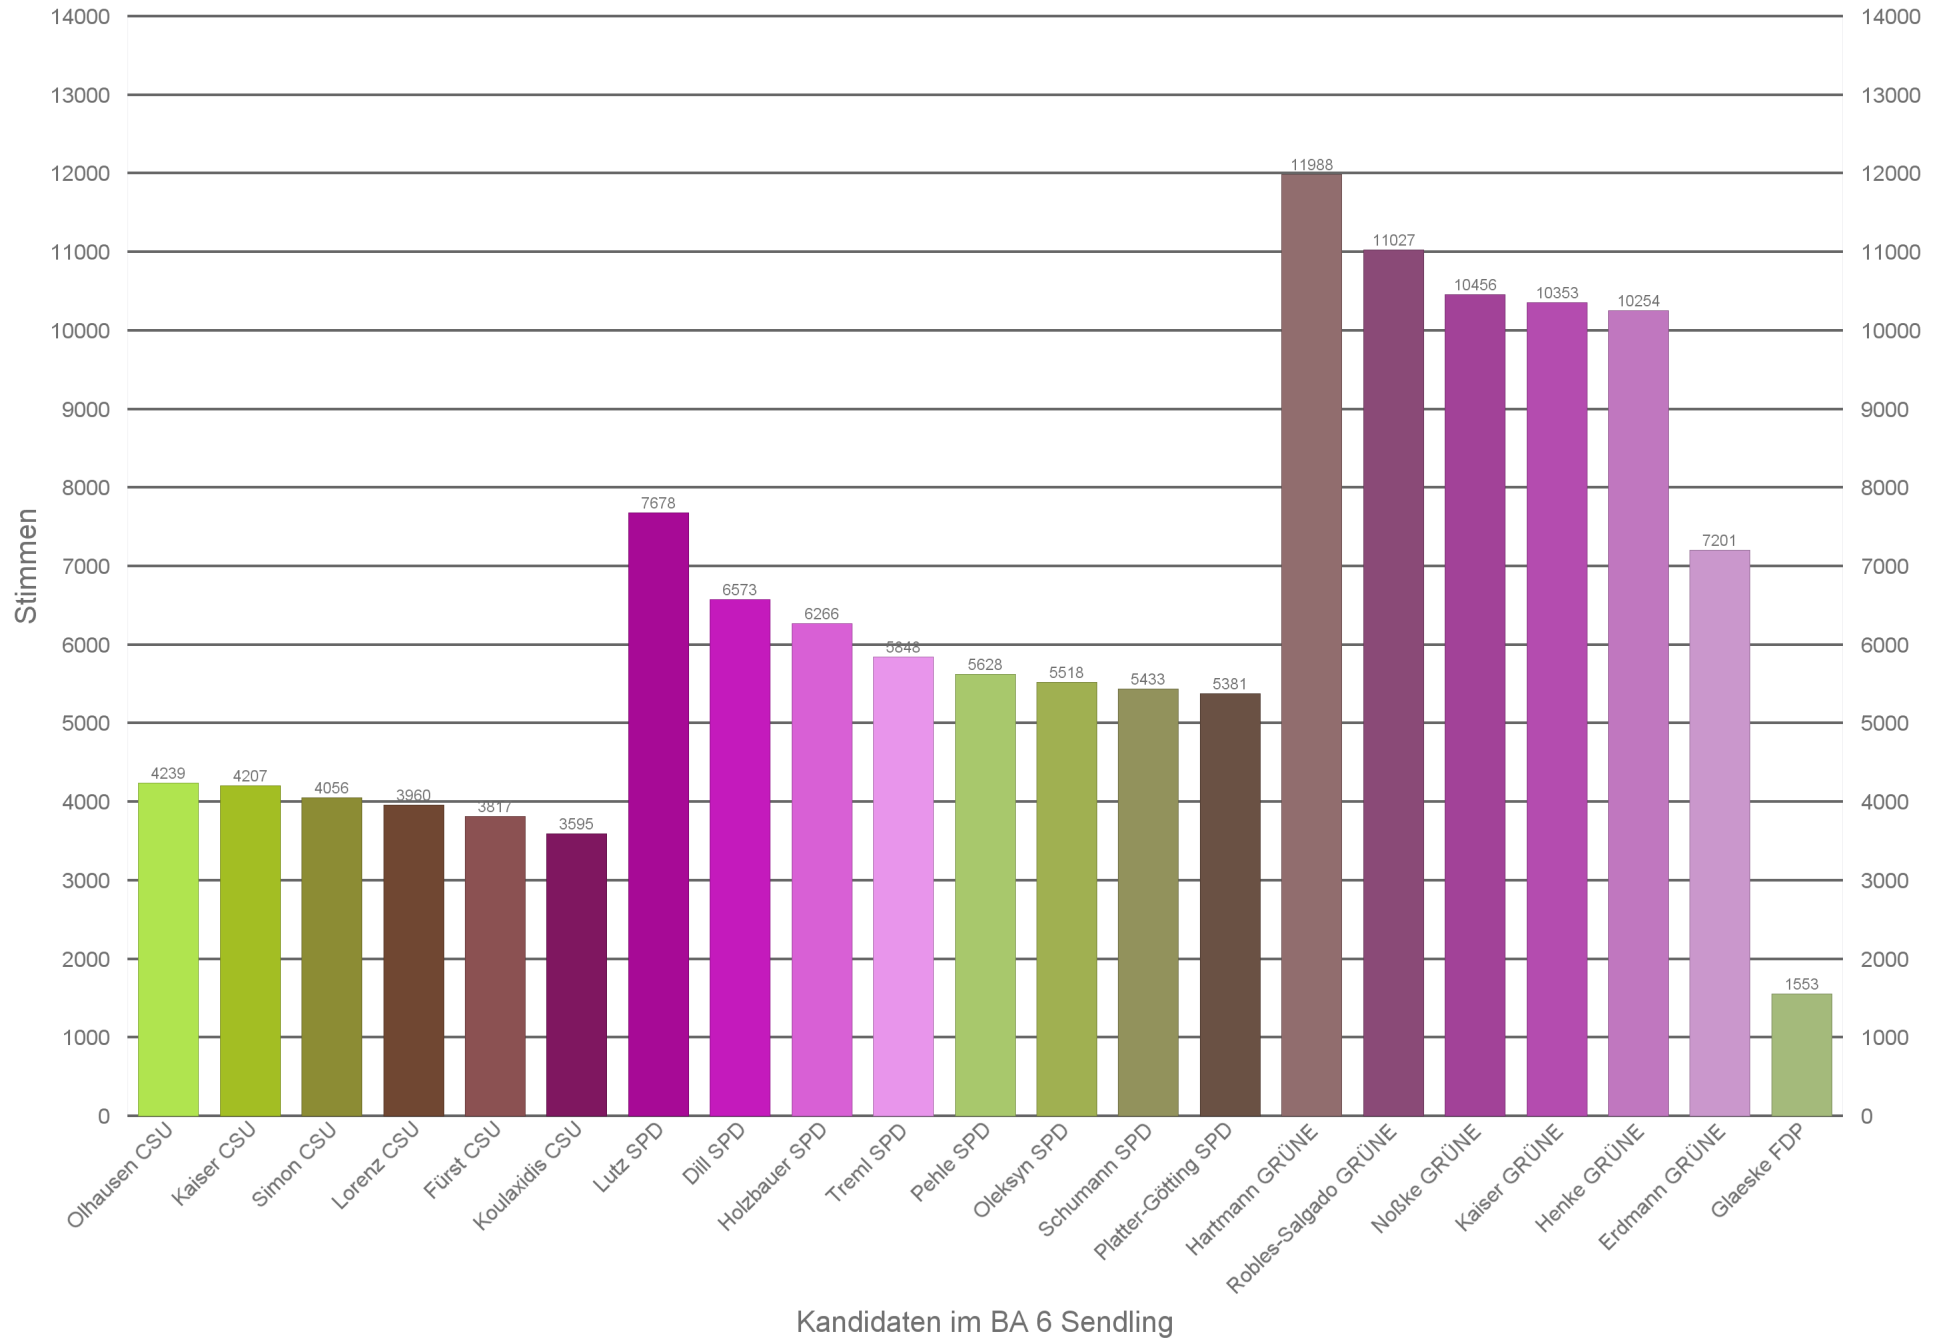

Stimmen der Kandidaten im BA 6 Sendling