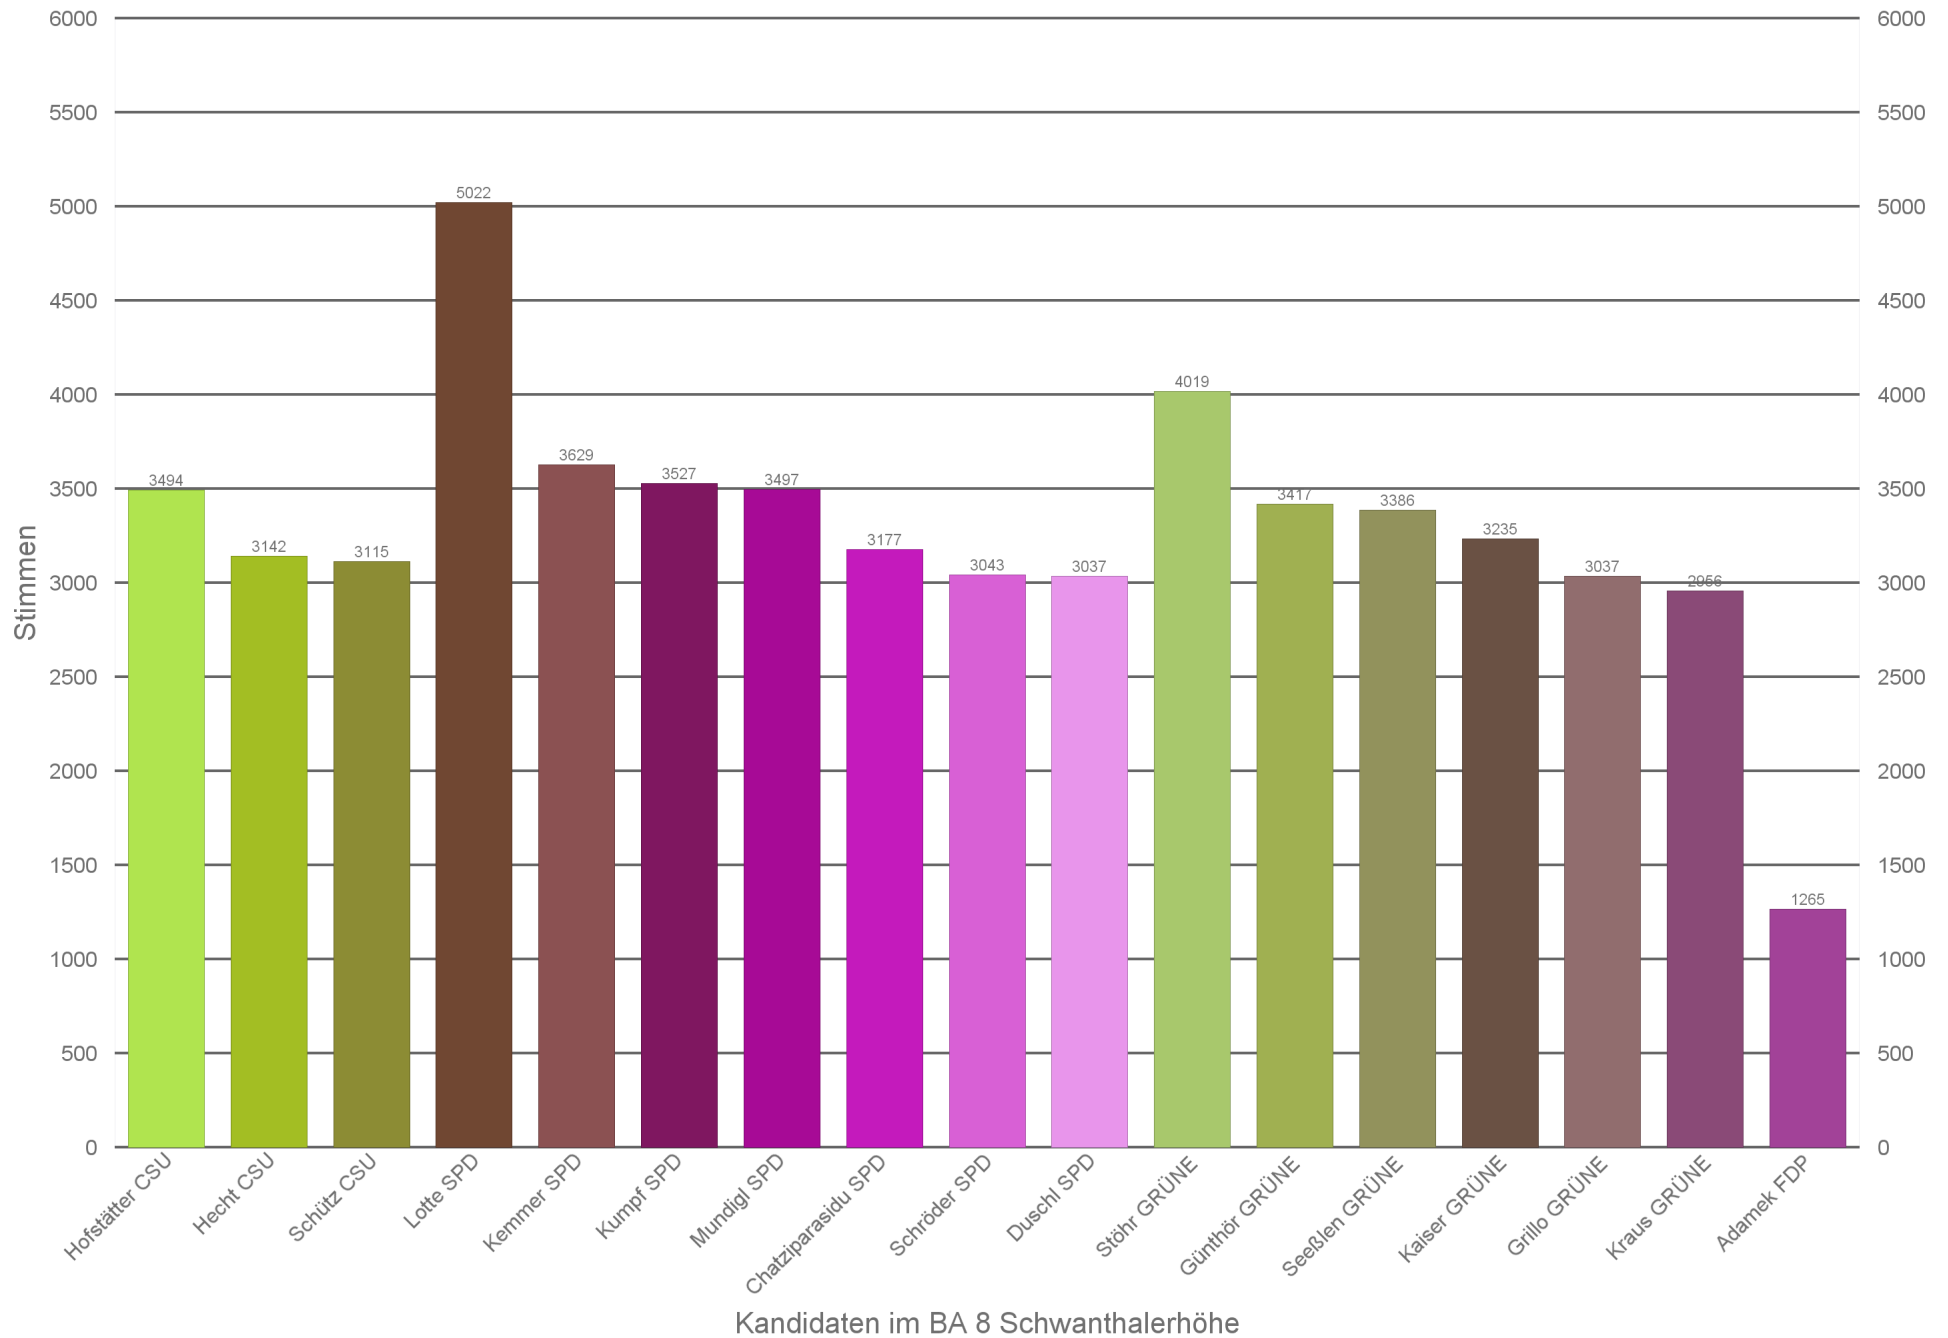

Stimmen der Kandidaten im BA 1 Altstadt-Lehel

Stimmen der Kandidaten im BA 2 Ludwigsvorstadt-Isarvorstadt

Stimmen der Kandidaten im BA 3 Maxvorstadt

Kandidaten im BA 3 Maxvorstadt

Stimmen der Kandidaten im BA 4 Schwabing-West

Stimmen der Kandidaten im BA 5 Au-Haidhausen

Stimmen der Kandidaten im BA 6 Sendling

Stimmen der Kandidaten im BA 7 Sendling-Westpark

Stimmen der Kandidaten im BA 8 Schwanthalerhöhe

Stimmen der Kandidaten im BA 9 Neuhausen-Nymphenburg

Kandidaten im BA 9 Neuhausen-Nymphenburg

Stimmen der Kandidaten im BA 10 Moosach

Kandidaten im BA 10 Moosach

Stimmen der Kandidaten im BA 11 Milbertshofen-Am Hart

Stimmen der Kandidaten im BA 12 Schwabing-Freimann

Stimmen der Kandidaten im BA 15 Trudering-Riem

Stimmen der Kandidaten im BA 17 Obergiesing-Fasangarten

Kandidaten im BA 17 Obergiesing-Fasangarten

Stimmen der Kandidaten im BA 18 Untergiesing-Harlaching

Stimmen der Kandidaten im BA 19 Thalkirchen-Obersending-Forstenried-Fürstenried-Solln