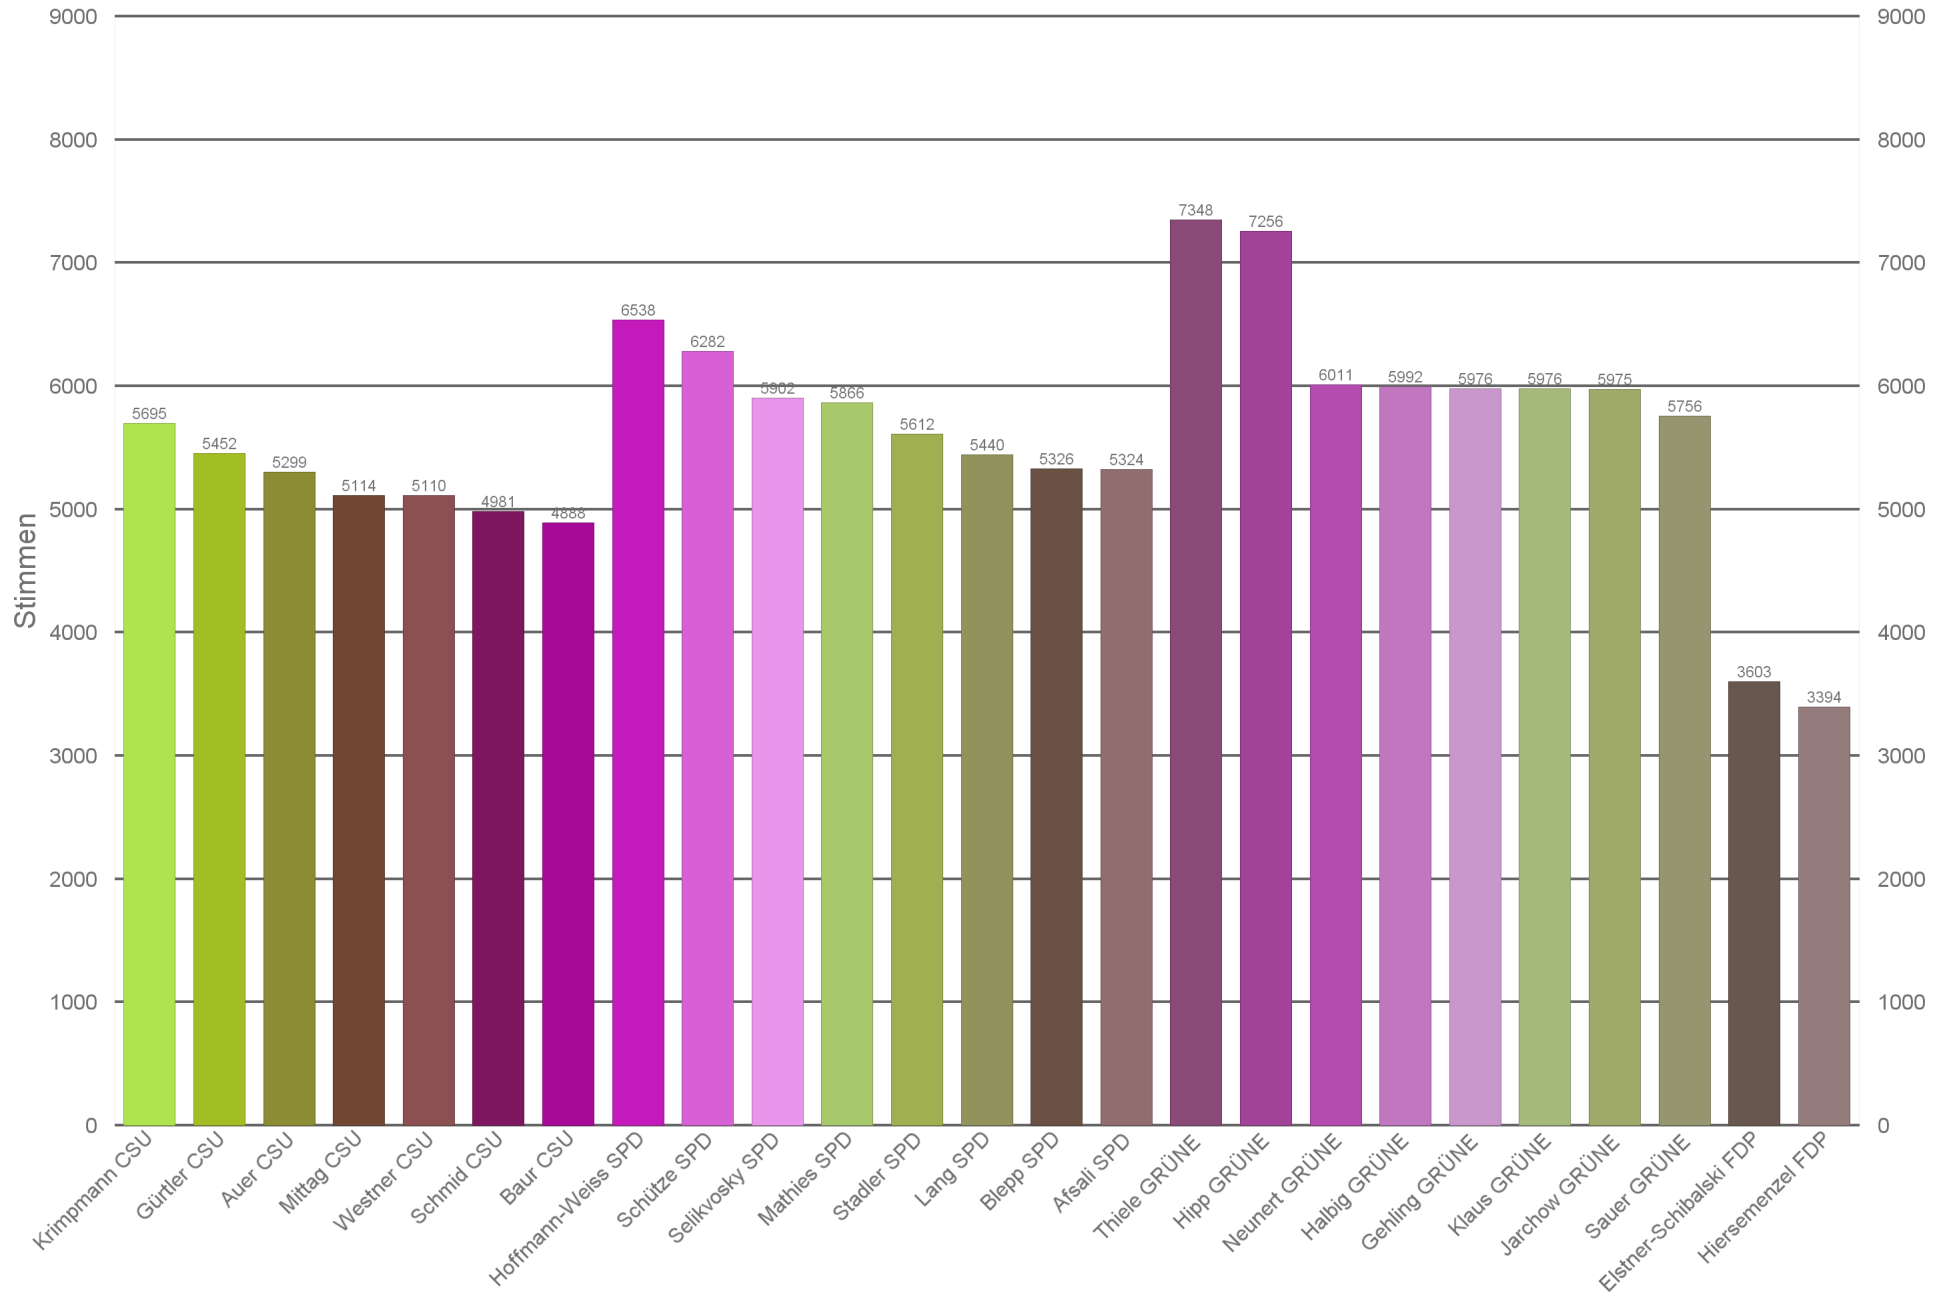

Stimmen der Kandidaten im BA 1 Altstadt-Lehel

Stimmen der Kandidaten im BA 2 Ludwigsvorstadt-Isarvorstadt

Stimmen der Kandidaten im BA 3 Maxvorstadt

Kandidaten im BA 3 Maxvorstadt

Stimmen der Kandidaten im BA 4 Schwabing-West

Stimmen der Kandidaten im BA 5 Au-Haidhausen

Stimmen der Kandidaten im BA 6 Sendling

Stimmen der Kandidaten im BA 7 Sendling-Westpark

Stimmen der Kandidaten im BA 8 Schwanthalerhöhe

Stimmen der Kandidaten im BA 9 Neuhausen-Nymphenburg

Stimmen der Kandidaten im BA 15 Trudering-Riem

Stimmen der Kandidaten im BA 17 Obergiesing-Fasangarten

Kandidaten im BA 17 Obergiesing-Fasangarten

Stimmen der Kandidaten im BA 18 Untergiesing-Harlaching

Stimmen der Kandidaten im BA 19 Thalkirchen-Obersending-Forstenried-Fürstenried-Solln