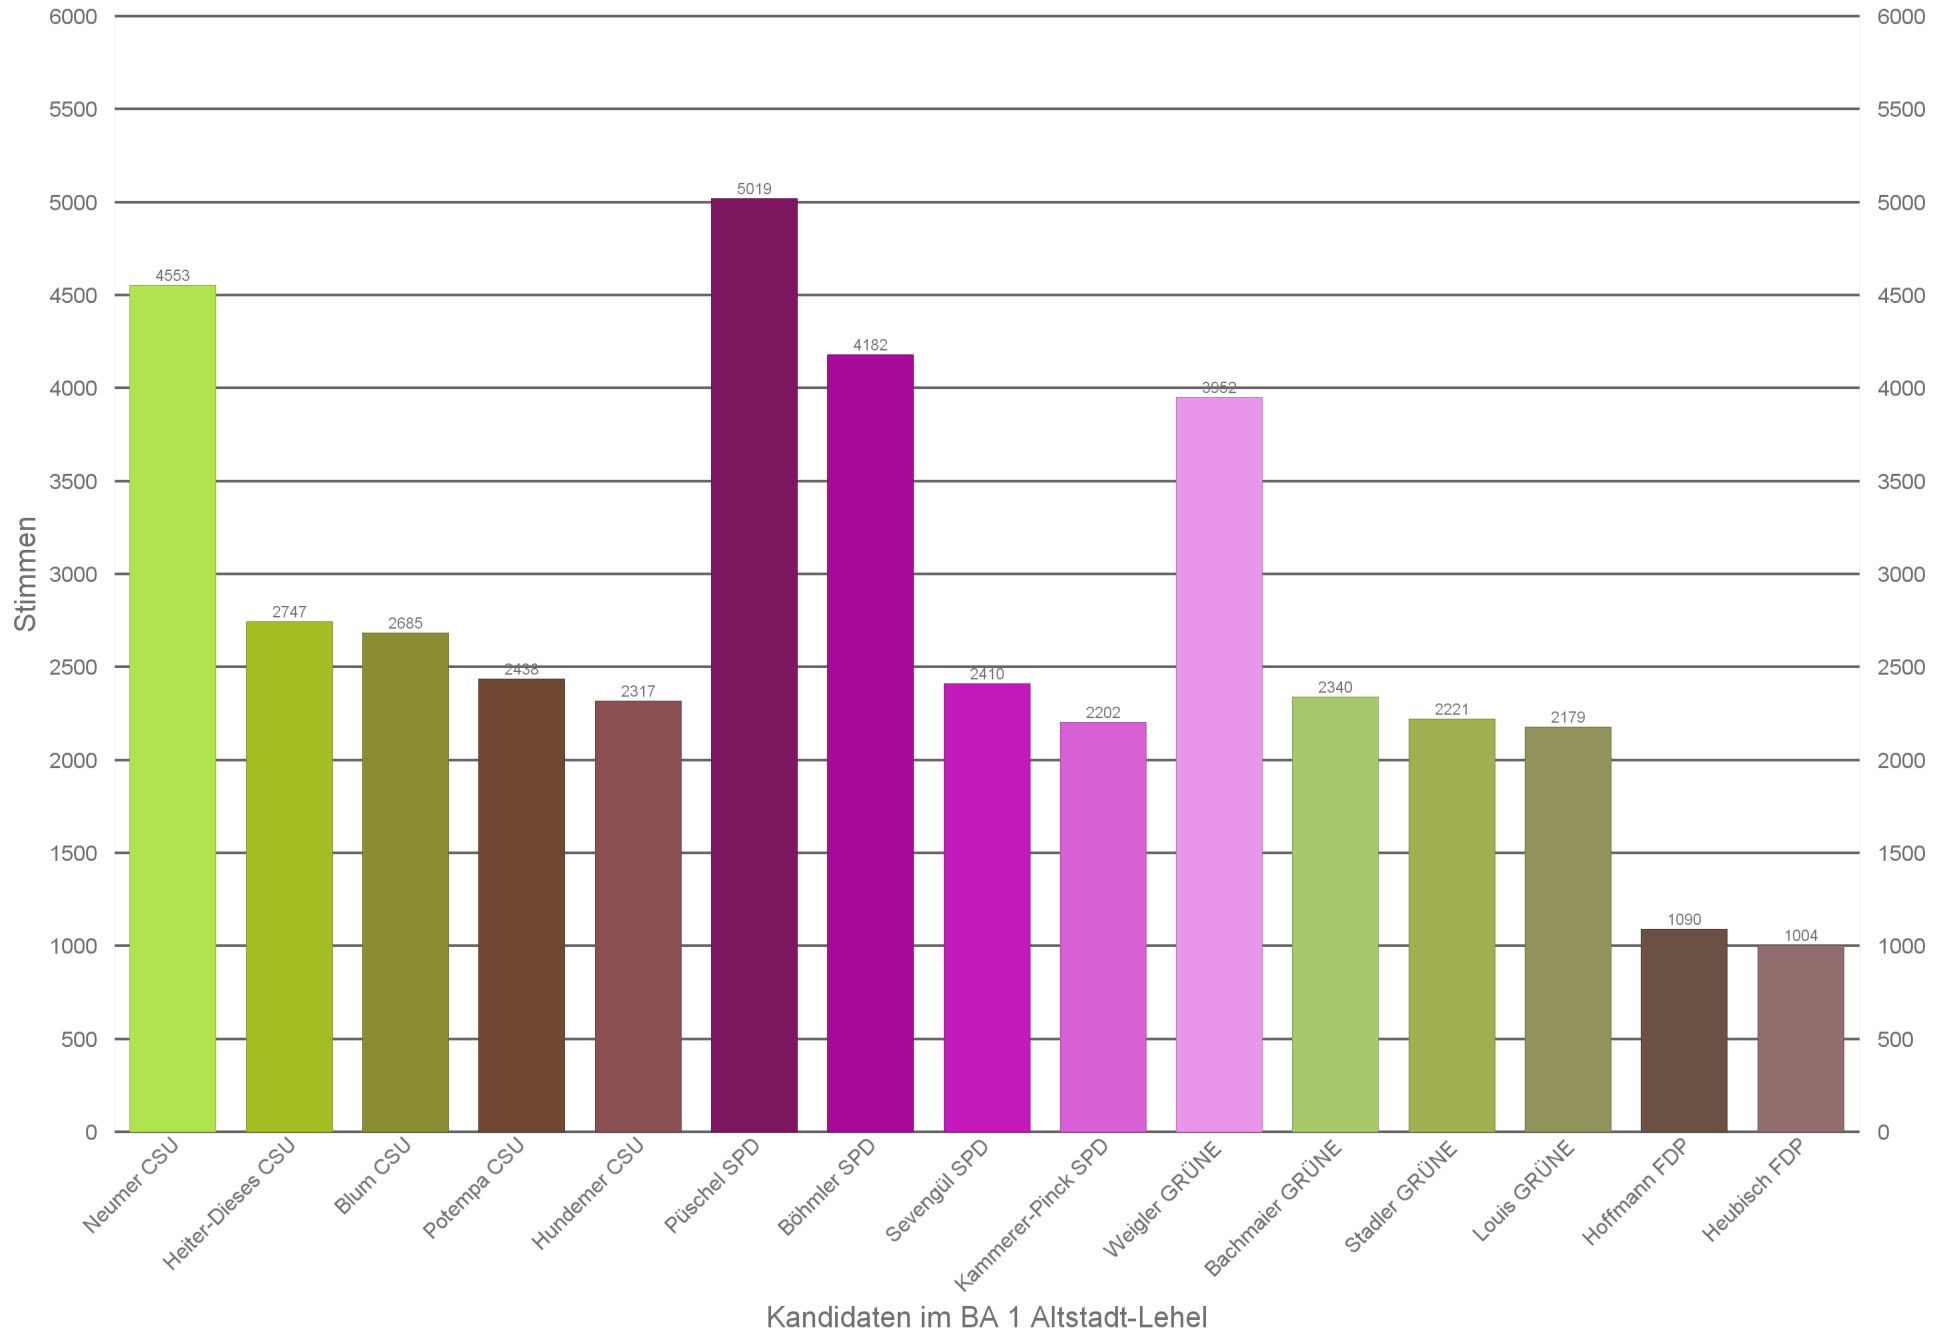

Stimmen der Kandidaten im BA 1 Altstadt-Lehel

Stimmen der Kandidaten im BA 2 Ludwigsvorstadt-Isarvorstadt

Stimmen der Kandidaten im BA 3 Maxvorstadt

Kandidaten im BA 3 Maxvorstadt

Stimmen der Kandidaten im BA 4 Schwabing-West

Stimmen der Kandidaten im BA 5 Au-Haidhausen

Stimmen der Kandidaten im BA 6 Sendling

Stimmen der Kandidaten im BA 7 Sendling-Westpark

Stimmen der Kandidaten im BA 8 Schwanthalerhöhe

Stimmen der Kandidaten im BA 9 Neuhausen-Nymphenburg