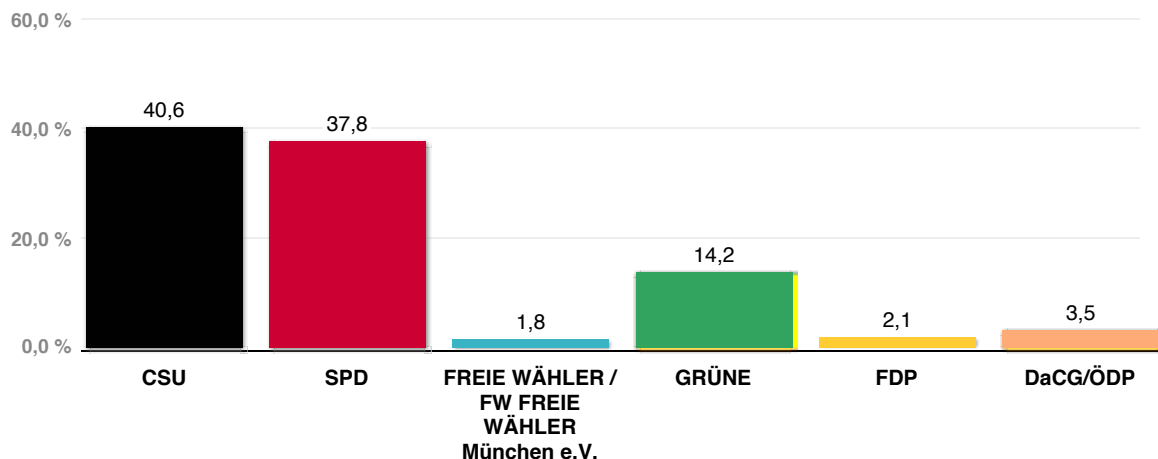

[Zur Wahlübersicht](#)

Wahl des Bezirksausschusses

Vorläufiges Ergebnis, Stand: 21.03.2014 09:15:53

● Ausgezählte Gebiete: 1022 von 1022

Landeshauptstadt
München

Stadtbezirk 16 - Ramersdorf-Perlach

● Ausgezählte Gebiete: 66 von 66 in Stadtbezirk 16 - Ramersdorf-Perlach, Stand: 21.03.2014 09:15:53

Stimmen

Gewinn und Verlust