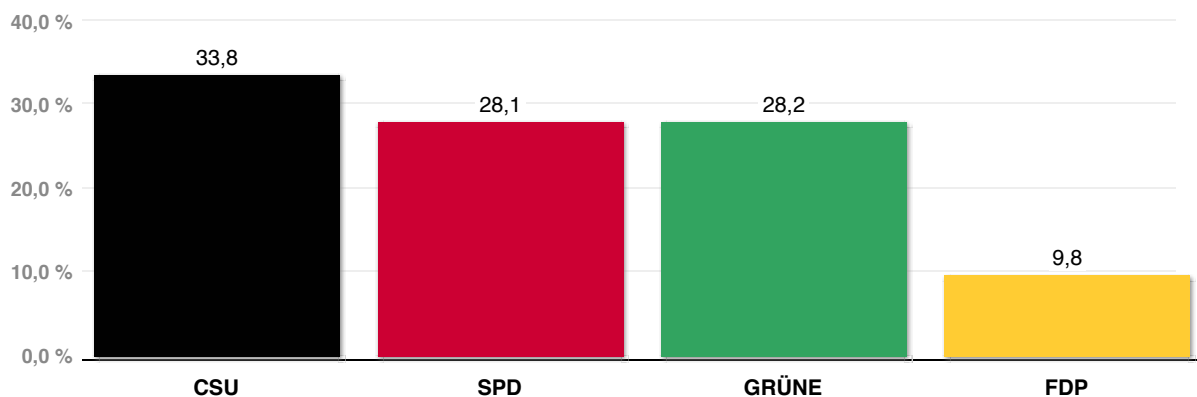

[Zur Wahlübersicht](#)

Wahl des Bezirksausschusses

Vorläufiges Ergebnis, Stand: 21.03.2014 09:15:53

● Ausgezählte Gebiete: 1022 von 1022

Landeshauptstadt
München

Stadtbezirk 1 - Altstadt-Lehel

● Ausgezählte Gebiete: 16 von 16 in Stadtbezirk 1 - Altstadt-Lehel, Stand: 21.03.2014 09:15:53

Stimmen