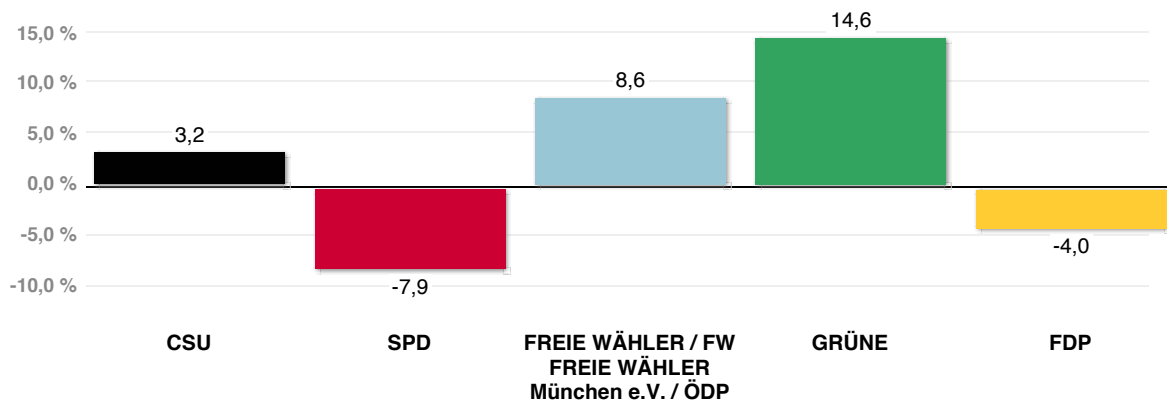

Details

Partei	Stimmen	Prozent	Gewinn und Verlust	Sitze
■ CSU	159.183	33,3 %	3,2 %	11
■ SPD	192.691	40,3 %	-7,9 %	13
■ FREIE WÄHLER / FW FREIE WÄHLER München e.V. / ÖDP	41.120	8,6 %	8,6 %	3
■ GRÜNE	69.841	14,6 %	14,6 %	5
■ FDP	15.436	3,2 %	-4,0 %	1