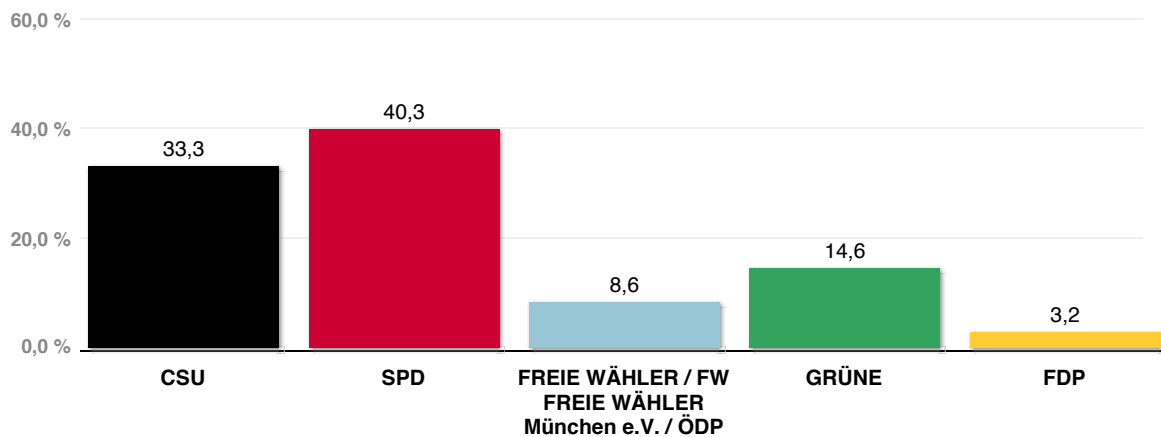

[Zur Wahlübersicht](#)

Wahl des Bezirksausschusses

Vorläufiges Ergebnis, Stand: 21.03.2014 09:15:53

● Ausgezählte Gebiete: 1022 von 1022

Landeshauptstadt
München

Stadtbezirk 11 - Milbertshofen-Am Hart

● Ausgezählte Gebiete: 41 von 41 in Stadtbezirk 11 - Milbertshofen-Am Hart, Stand: 21.03.2014 09:15:53

Stimmen

Gewinn und Verlust