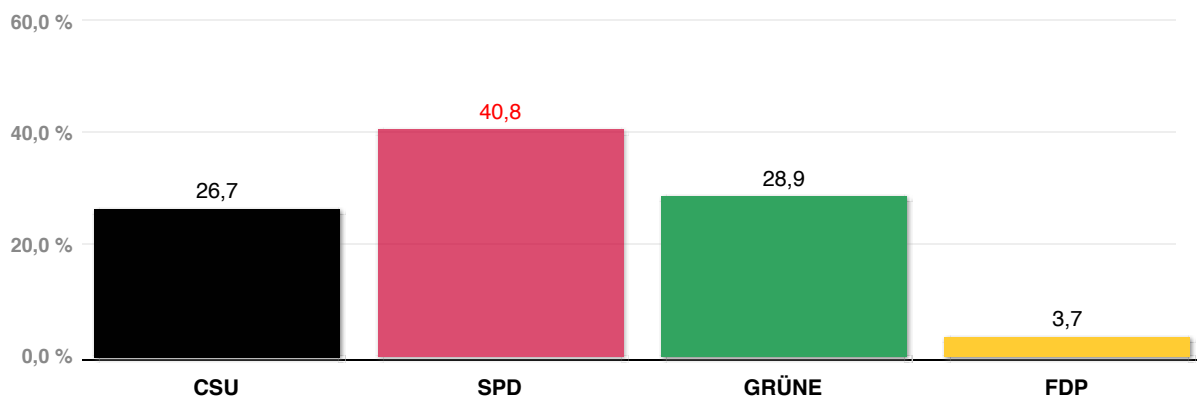

[Zur Wahlübersicht](#)

Wahl des Bezirksausschusses

Vorläufiges Ergebnis, Stand: 21.03.2014 09:15:53

● Ausgezählte Gebiete: 1022 von 1022

Landeshauptstadt
München

Stadtbezirk 6 - Sendling

● Ausgezählte Gebiete: 27 von 27 in Stadtbezirk 6 - Sendling, Stand: 21.03.2014 09:15:53

Stimmen