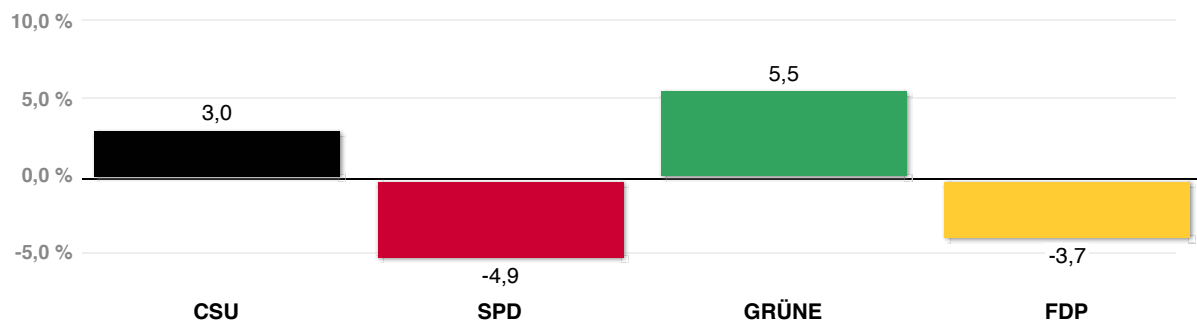

Gewinn und Verlust

Details

Partei	Stimmen	Prozent	Gewinn und Verlust	Sitze
■ CSU	125.109	23,8 %	3,0 %	7
■ SPD	182.361	34,7 %	-4,9 %	9
■ GRÜNE	191.298	36,4 %	5,5 %	10
■ FDP	26.802	5,1 %	-3,7 %	1