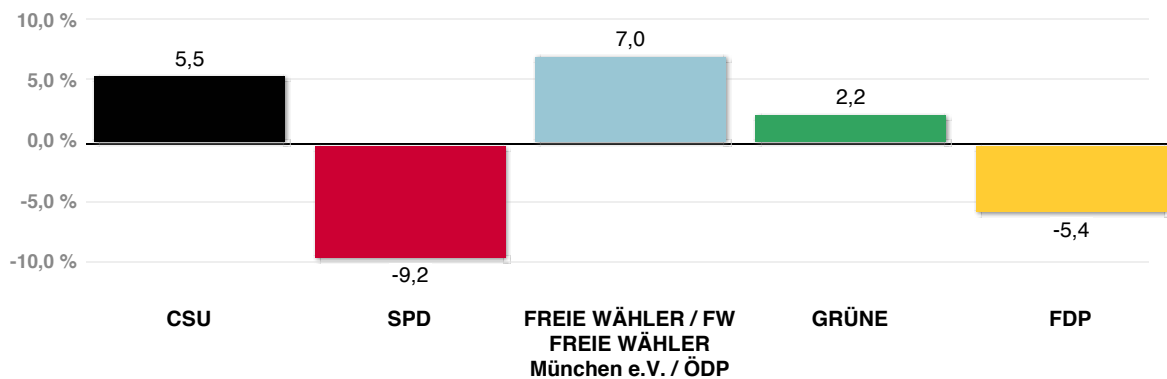

Details

Partei	Stimmen	Prozent	Gewinn und Verlust	Sitze
■ CSU	85.449	37,8 %	5,5 %	8
■ SPD	80.469	35,6 %	-9,2 %	8
■ FREIE WÄHLER / FW FREIE WÄHLER München e.V. / ÖDP	15.699	7,0 %	7,0 %	1
■ GRÜNE	37.291	16,5 %	2,2 %	3
■ FDP	6.912	3,1 %	-5,4 %	1