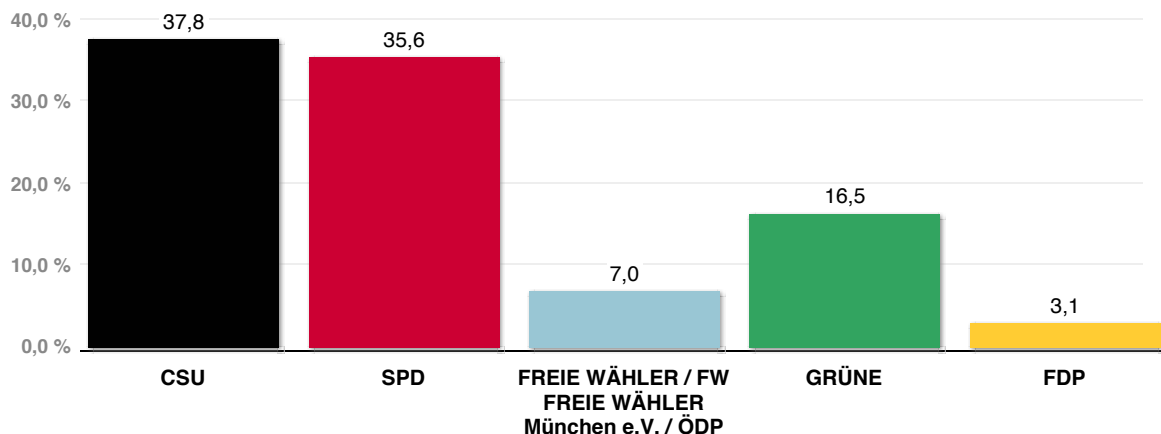

[Zur Wahlübersicht](#)

Wahl des Bezirksausschusses

Vorläufiges Ergebnis, Stand: 21.03.2014 09:15:53

● Ausgezählte Gebiete: 1022 von 1022

Landeshauptstadt
München

Stadtbezirk 14 - Berg am Laim

● Ausgezählte Gebiete: 28 von 28 in Stadtbezirk 14 - Berg am Laim, Stand: 21.03.2014 09:15:53

Stimmen

Gewinn und Verlust