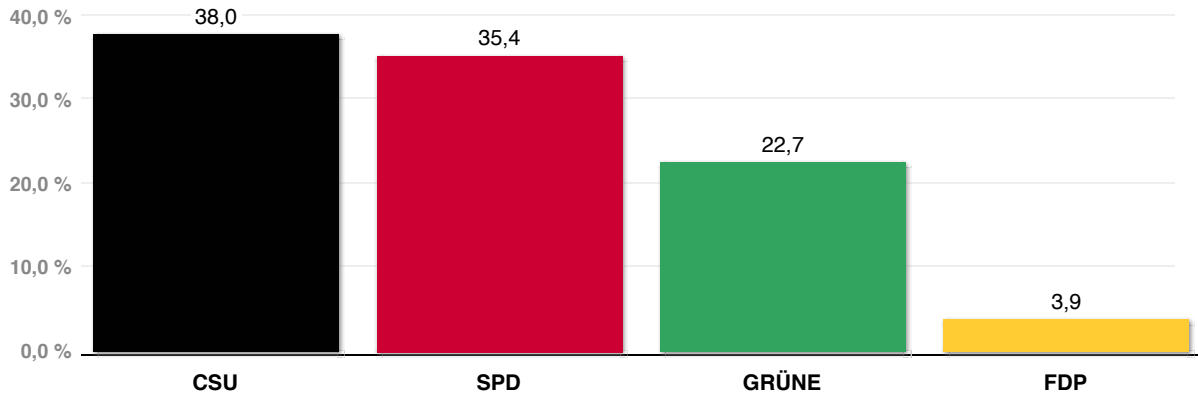

[Zur Wahlübersicht](#)

Wahl des Bezirksausschusses

Vorläufiges Ergebnis, Stand: 21.03.2014 09:15:53

● Ausgezählte Gebiete: 1022 von 1022

Landeshauptstadt
München

Stadtbezirk 7 - Sendling-Westpark

● Ausgezählte Gebiete: 39 von 39 in Stadtbezirk 7 - Sendling-Westpark, Stand: 21.03.2014 09:15:53

Stimmen