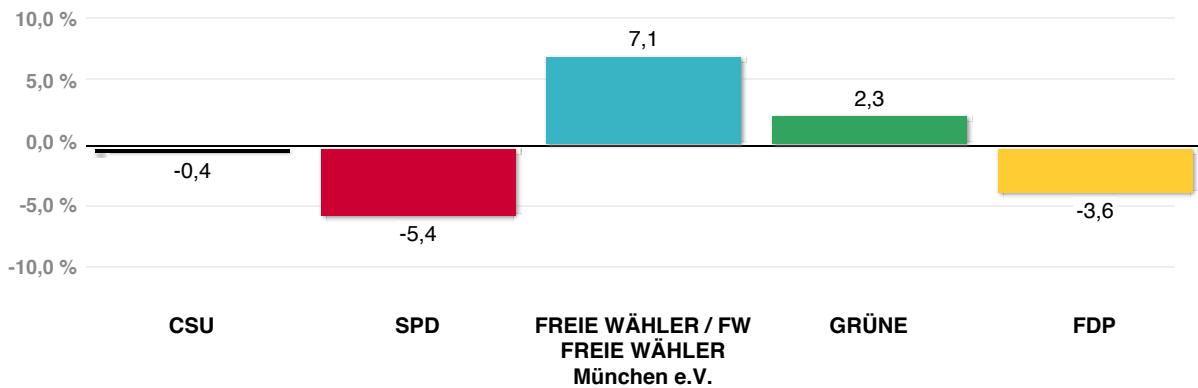

Details

Partei	Stimmen	Prozent	Gewinn und Verlust	Sitze
■ CSU	258.730	44,7 %	-0,4 %	13
■ SPD	159.879	27,6 %	-5,4 %	8
■ FREIE WÄHLER / FW FREIE WÄHLER München e.V.	41.372	7,1 %	7,1 %	2
■ GRÜNE	96.870	16,7 %	2,3 %	5
■ FDP	22.526	3,9 %	-3,6 %	1