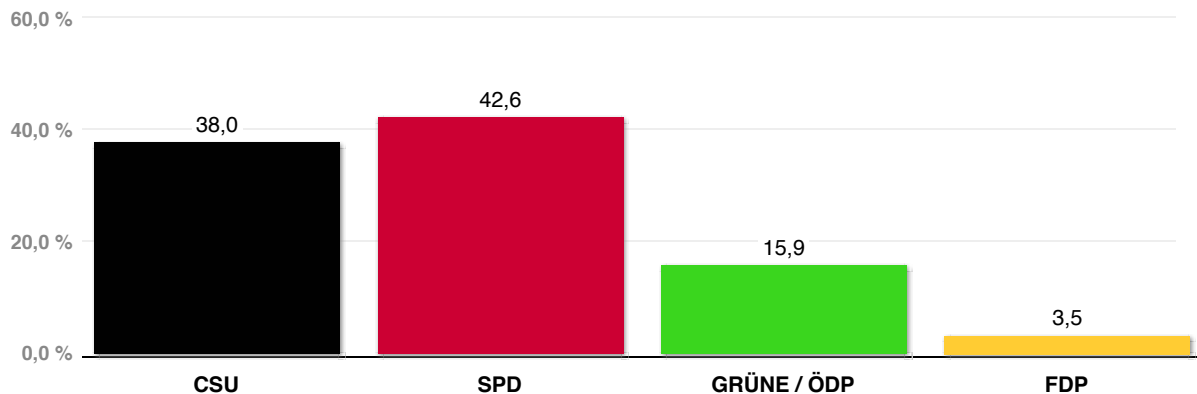

[Zur Wahlübersicht](#)

Wahl des Bezirksausschusses

Vorläufiges Ergebnis, Stand: 21.03.2014 09:15:53

● Ausgezählte Gebiete: 1022 von 1022

Landeshauptstadt
München

Stadtbezirk 10 - Moosach

● Ausgezählte Gebiete: 33 von 33 in Stadtbezirk 10 - Moosach, Stand: 21.03.2014 09:15:53

Stimmen