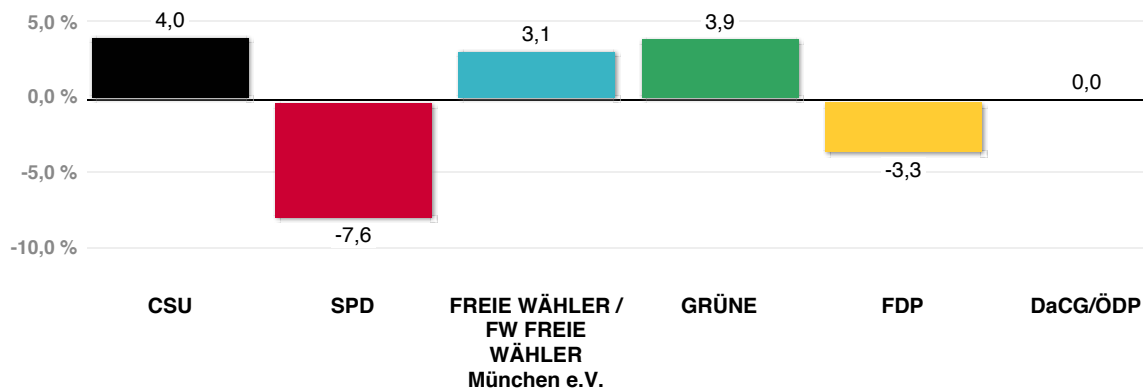

Details

Partei	Stimmen	Prozent	Gewinn und Verlust	Sitze
■ CSU	384.174	30,5 %	4,0 %	12
■ SPD	426.028	33,8 %	-7,6 %	14
■ FREIE WÄHLER / FW FREIE WÄHLER München e.V.	38.509	3,1 %	3,1 %	1
■ GRÜNE	302.804	24,0 %	3,9 %	10
■ FDP	54.074	4,3 %	-3,3 %	2
■ DaCG/ÖDP	53.660	4,3 %	0,0 %	2