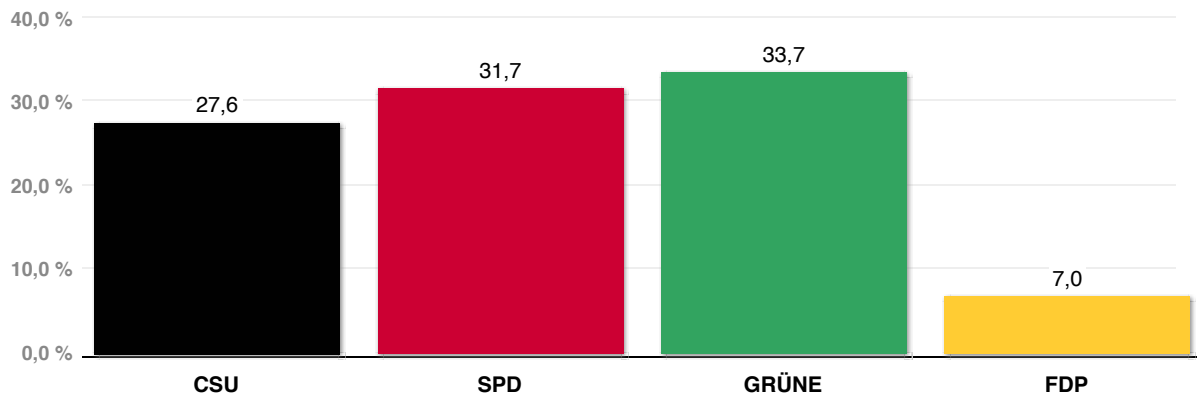

[Zur Wahlübersicht](#)

Wahl des Bezirksausschusses

Vorläufiges Ergebnis, Stand: 21.03.2014 09:15:53

● Ausgezählte Gebiete: 1022 von 1022

Landeshauptstadt
München

Stadtbezirk 3 - Maxvorstadt

● Ausgezählte Gebiete: 40 von 40 in Stadtbezirk 3 - Maxvorstadt, Stand: 21.03.2014 09:15:53

Stimmen