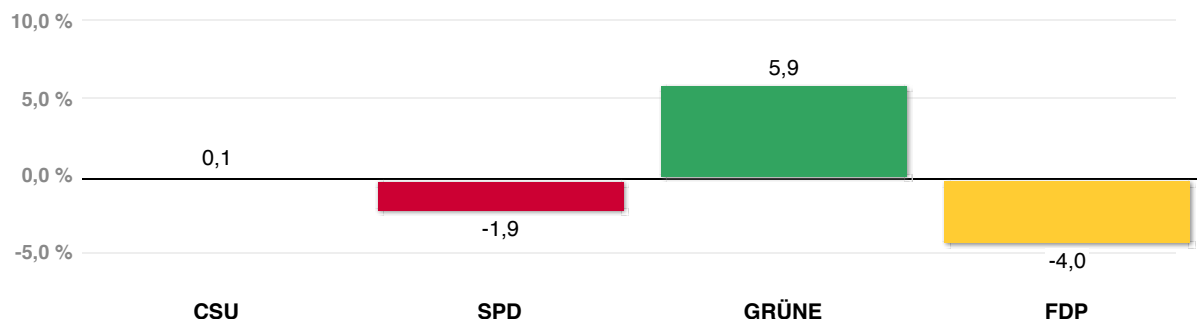

Gewinn und Verlust

Details

Partei	Stimmen	Prozent	Gewinn und Verlust	Sitze
■ CSU	69.973	26,7 %	0,1 %	6
■ SPD	106.986	40,8 %	-1,9 %	8
■ GRÜNE	75.769	28,9 %	5,9 %	6
■ FDP	9.692	3,7 %	-4,0 %	1