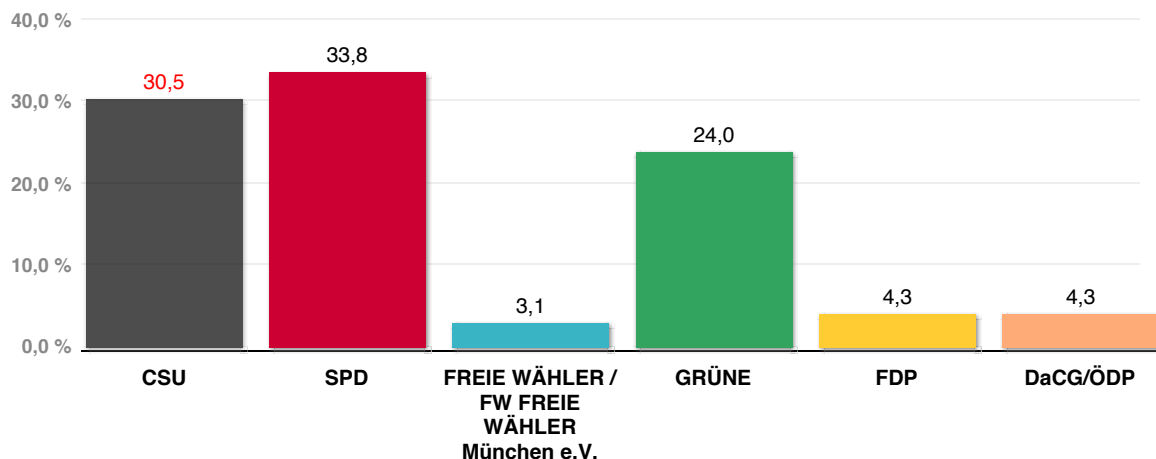

[Zur Wahlübersicht](#)

Wahl des Bezirksausschusses

Vorläufiges Ergebnis, Stand: 21.03.2014 09:15:53

● Ausgezählte Gebiete: 1022 von 1022

Landeshauptstadt
München

Stadtbezirk 9 - Neuhausen-Nymphenburg

● Ausgezählte Gebiete: 72 von 72 in Stadtbezirk 9 - Neuhausen-Nymphenburg, Stand: 21.03.2014 09:15:53

Stimmen

Gewinn und Verlust