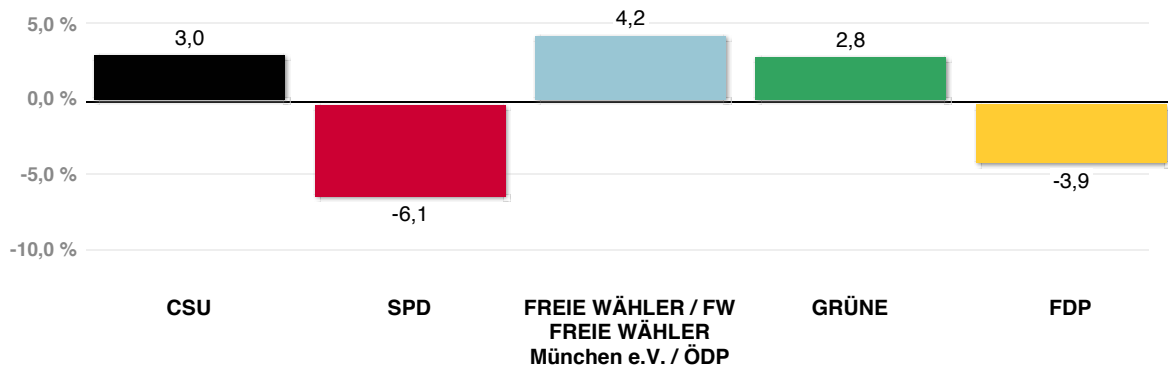

Details

Partei	Stimmen	Prozent	Gewinn und Verlust	Sitze
■ CSU	168.476	26,8 %	3,0 %	8
■ SPD	235.400	37,5 %	-6,1 %	11
■ FREIE WÄHLER / FW FREIE WÄHLER München e.V. / ÖDP	26.550	4,2 %	4,2 %	1
■ GRÜNE	158.932	25,3 %	2,8 %	7
■ FDP	39.130	6,2 %	-3,9 %	2