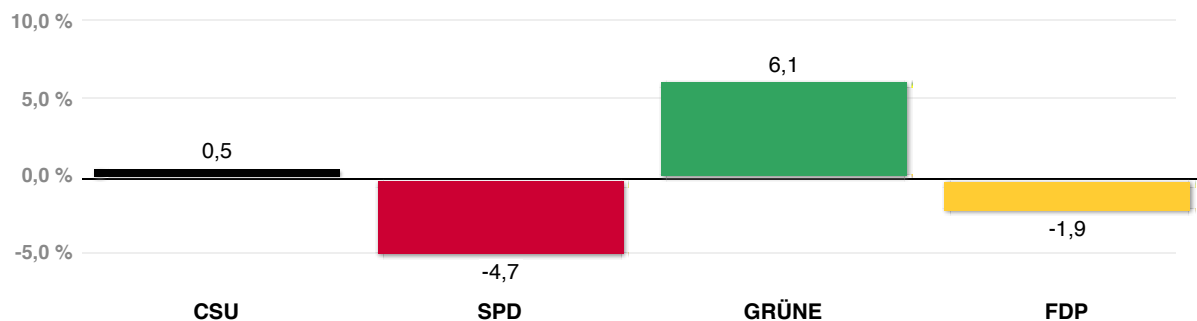

Gewinn und Verlust

Details

Partei	Stimmen	Prozent	Gewinn und Verlust	Sitze
■ CSU	26.028	19,9 %	0,5 %	3
■ SPD	52.052	39,8 %	-4,7 %	7
■ GRÜNE	46.873	35,9 %	6,1 %	6
■ FDP	5.785	4,4 %	-1,9 %	1