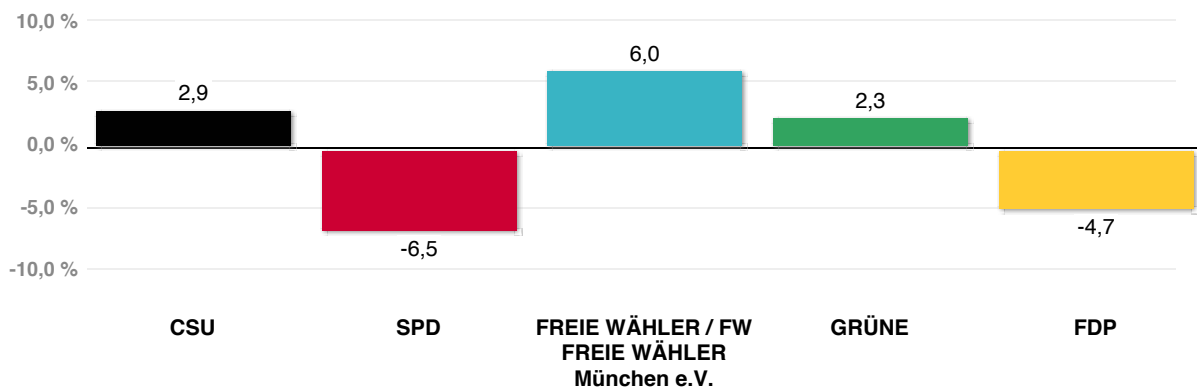

Details

Partei	Stimmen	Prozent	Gewinn und Verlust	Sitze
■ CSU	205.765	33,3 %	2,9 %	10
■ SPD	214.716	34,8 %	-6,5 %	11
■ FREIE WÄHLER / FW FREIE WÄHLER München e.V.	36.918	6,0 %	6,0 %	2
■ GRÜNE	123.356	20,0 %	2,3 %	6
■ FDP	36.259	5,9 %	-4,7 %	2