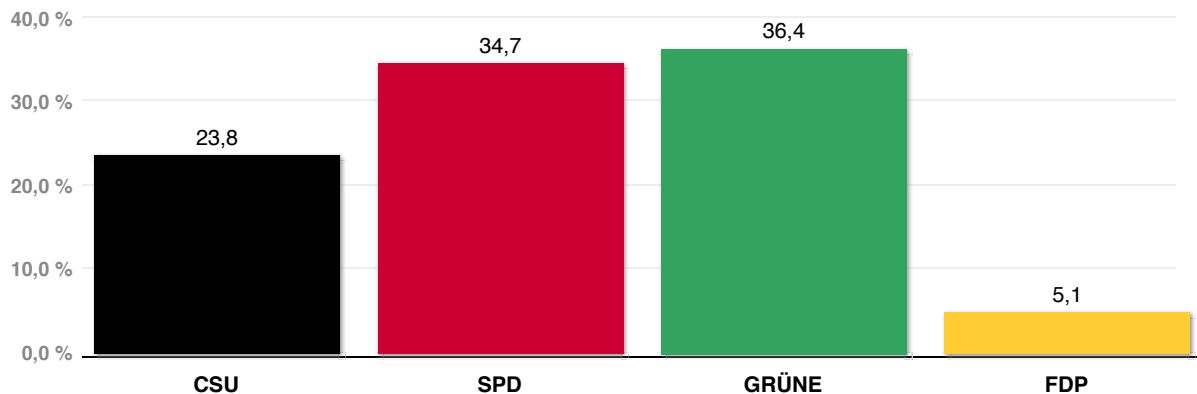

[Zur Wahlübersicht](#)

Wahl des Bezirksausschusses

Vorläufiges Ergebnis, Stand: 21.03.2014 09:15:53

● Ausgezählte Gebiete: 1022 von 1022

Landeshauptstadt
München

Stadtbezirk 5 - Au-Haidhausen

● Ausgezählte Gebiete: 44 von 44 in Stadtbezirk 5 - Au-Haidhausen, Stand: 21.03.2014 09:15:53

Stimmen