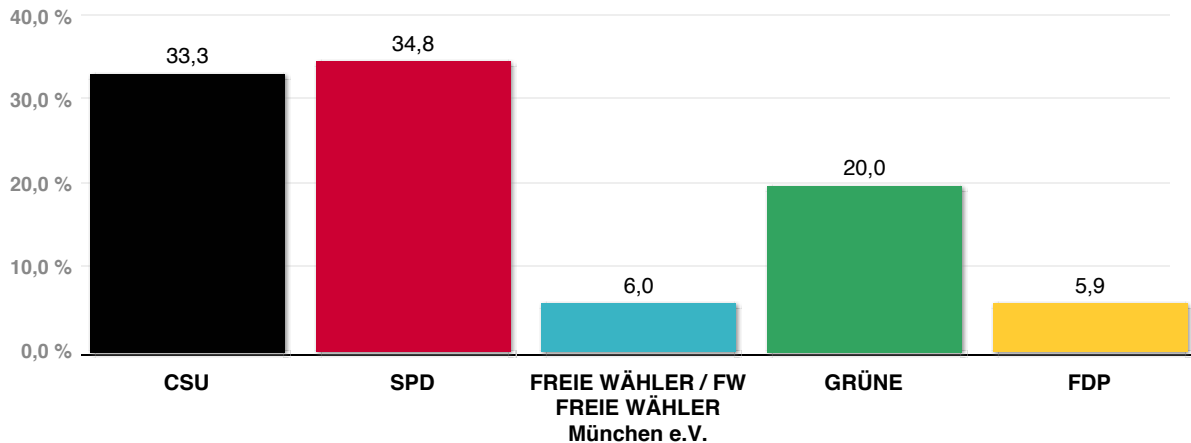

[Zur Wahlübersicht](#)

Wahl des Bezirksausschusses

Vorläufiges Ergebnis, Stand: 21.03.2014 09:15:53

● Ausgezählte Gebiete: 1022 von 1022

Landeshauptstadt
München

Stadtbezirk 12 - Schwabing-Freimann

● Ausgezählte Gebiete: 51 von 51 in Stadtbezirk 12 - Schwabing-Freimann, Stand: 21.03.2014 09:15:53

Stimmen

Gewinn und Verlust