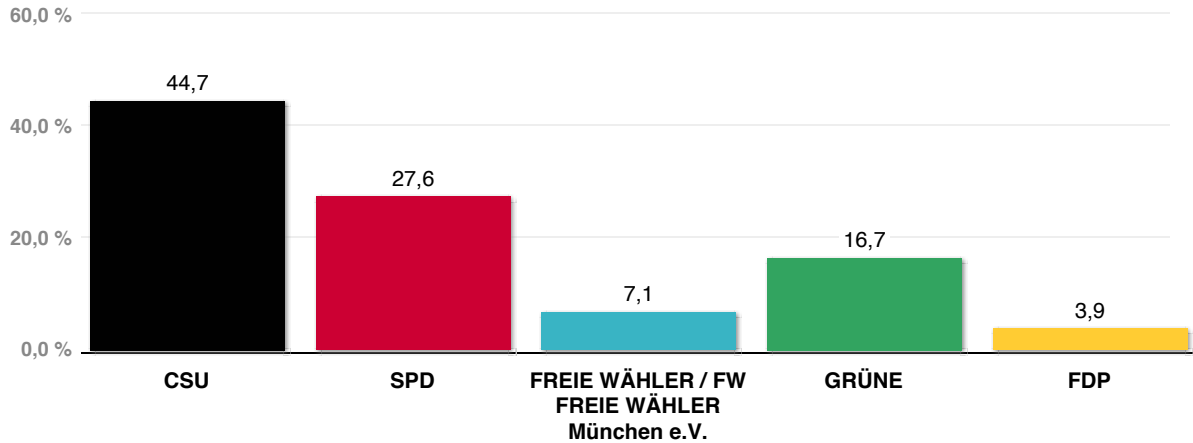

[Zur Wahlübersicht](#)

Wahl des Bezirksausschusses

Vorläufiges Ergebnis, Stand: 21.03.2014 09:15:53

● Ausgezählte Gebiete: 1022 von 1022

Landeshauptstadt
München

Stadtbezirk 15 - Trudering-Riem

● Ausgezählte Gebiete: 45 von 45 in Stadtbezirk 15 - Trudering-Riem, Stand: 21.03.2014 09:15:53

Stimmen

Gewinn und Verlust