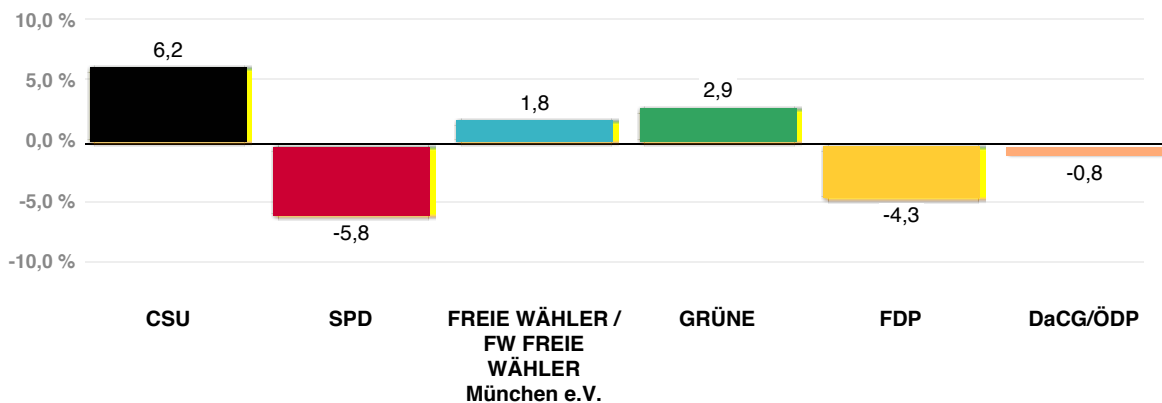

Details

Partei	Stimmen	Prozent	Gewinn und Verlust	Sitze
■ CSU	468.620	40,6 %	6,2 %	18
■ SPD	436.605	37,8 %	-5,8 %	17
■ FREIE WÄHLER / FW FREIE WÄHLER München e.V.	20.421	1,8 %	1,8 %	1
■ GRÜNE	164.233	14,2 %	2,9 %	6
■ FDP	24.293	2,1 %	-4,3 %	1
■ DaCG/ÖDP	40.814	3,5 %	-0,8 %	2