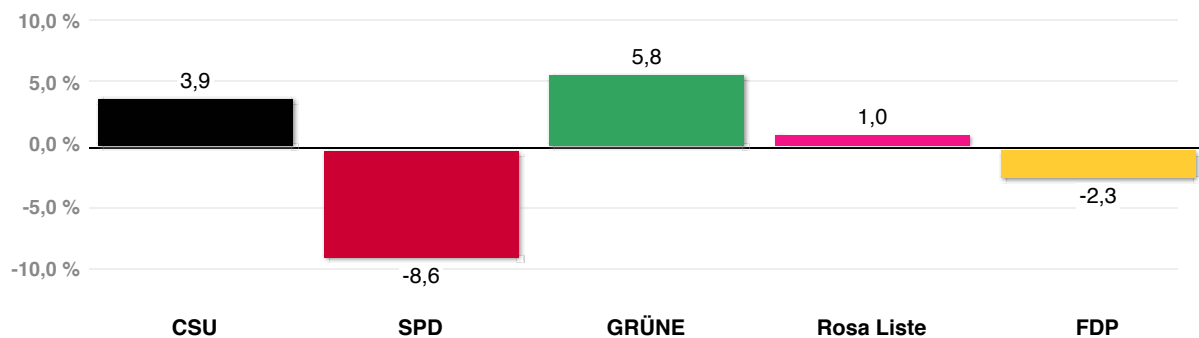

Gewinn und Verlust

Details

Partei	Stimmen	Prozent	Gewinn und Verlust	Sitze
■ CSU	85.600	23,4 %	3,9 %	6
■ SPD	81.752	22,4 %	-8,6 %	6
■ GRÜNE	128.833	35,2 %	5,8 %	9
■ Rosa Liste	51.341	14,0 %	1,0 %	3
■ FDP	18.016	4,9 %	-2,3 %	1