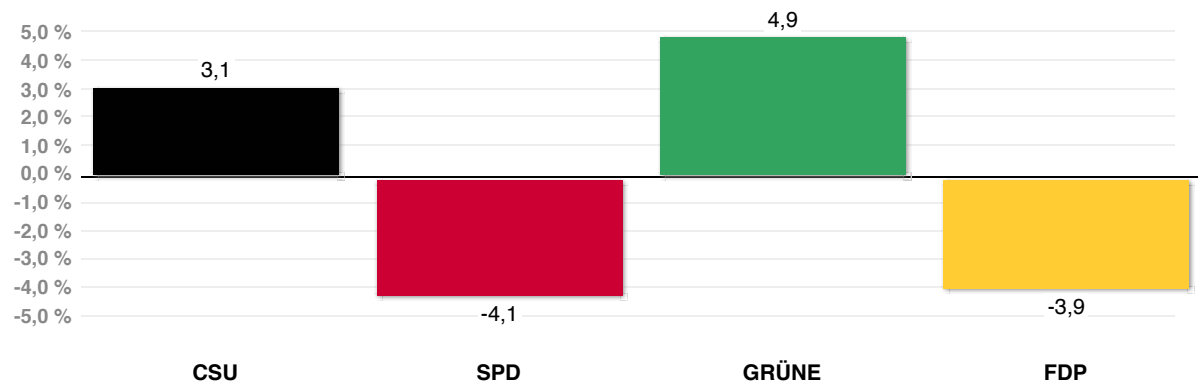

Gewinn und Verlust

Details

Partei	Stimmen	Prozent	Gewinn und Verlust	Sitze
■ CSU	155.493	38,0 %	3,1 %	9
■ SPD	145.036	35,4 %	-4,1 %	9
■ GRÜNE	92.693	22,7 %	4,9 %	6
■ FDP	15.988	3,9 %	-3,9 %	1