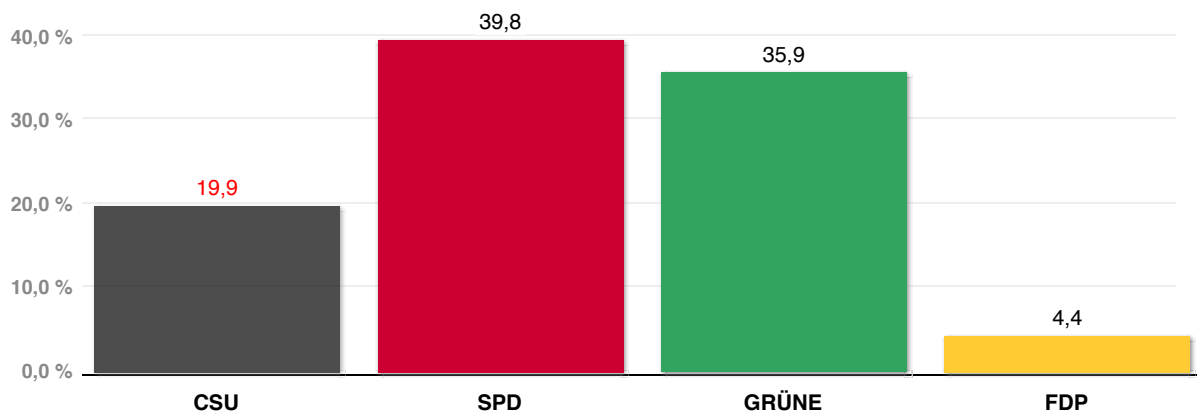

[Zur Wahlübersicht](#)

Wahl des Bezirksausschusses

Vorläufiges Ergebnis, Stand: 21.03.2014 09:15:53

● Ausgezählte Gebiete: 1022 von 1022

Landeshauptstadt
München

Stadtbezirk 8 - Schwanthalerhöhe

● Ausgezählte Gebiete: 17 von 17 in Stadtbezirk 8 - Schwanthalerhöhe, Stand: 21.03.2014 09:15:53

Stimmen