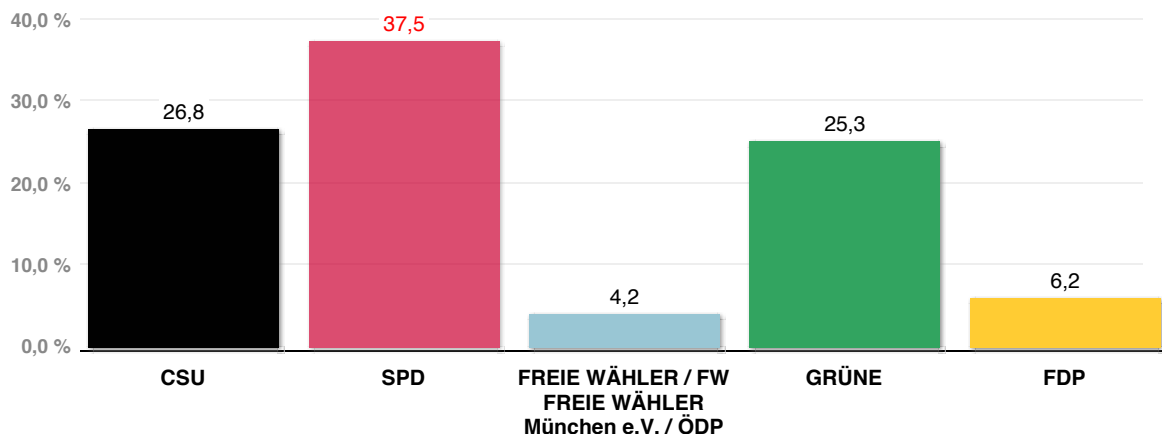

[Zur Wahlübersicht](#)

Wahl des Bezirksausschusses

Vorläufiges Ergebnis, Stand: 21.03.2014 09:15:53

● Ausgezählte Gebiete: 1022 von 1022

Landeshauptstadt
München

Stadtbezirk 4 - Schwabing-West

● Ausgezählte Gebiete: 53 von 53 in Stadtbezirk 4 - Schwabing-West, Stand: 21.03.2014 09:15:53

Stimmen

Gewinn und Verlust