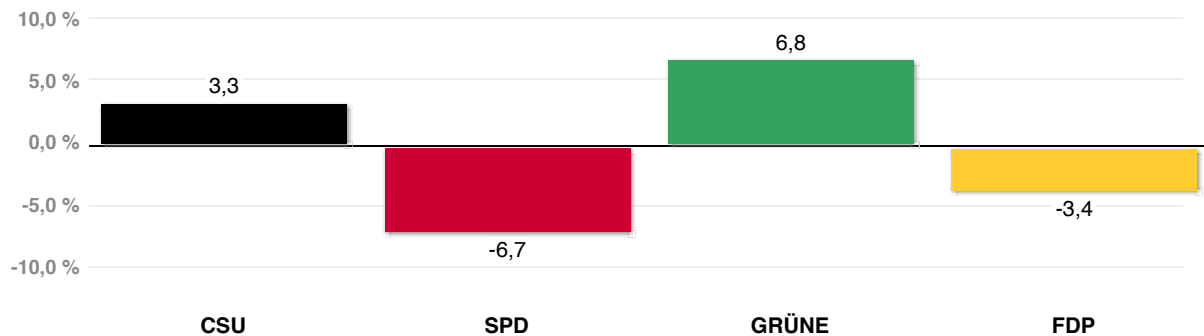

Gewinn und Verlust

Details

Partei	Stimmen	Prozent	Gewinn und Verlust	Sitze
■ CSU	109.066	27,6 %	3,3 %	7
■ SPD	125.268	31,7 %	-6,7 %	8
■ GRÜNE	132.953	33,7 %	6,8 %	8
■ FDP	27.806	7,0 %	-3,4 %	2