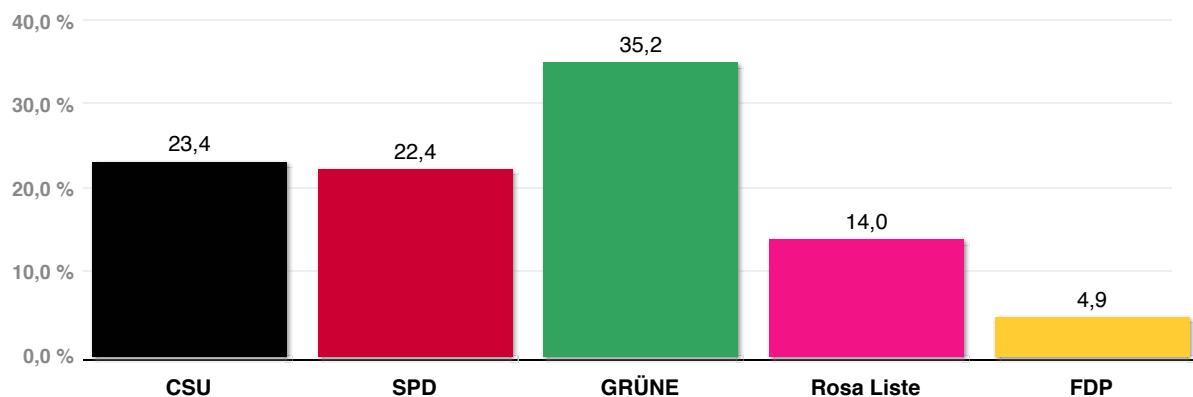

[Zur Wahlübersicht](#)

Wahl des Bezirksausschusses

Vorläufiges Ergebnis, Stand: 21.03.2014 09:15:53

● Ausgezählte Gebiete: 1022 von 1022

Landeshauptstadt
München

Stadtbezirk 2 - Ludwigsvorstadt-Isarvorstadt

● Ausgezählte Gebiete: 37 von 37 in Stadtbezirk 2 - Ludwigsvorstadt-Isarvorstadt, Stand: 21.03.2014 09:15:53

Stimmen