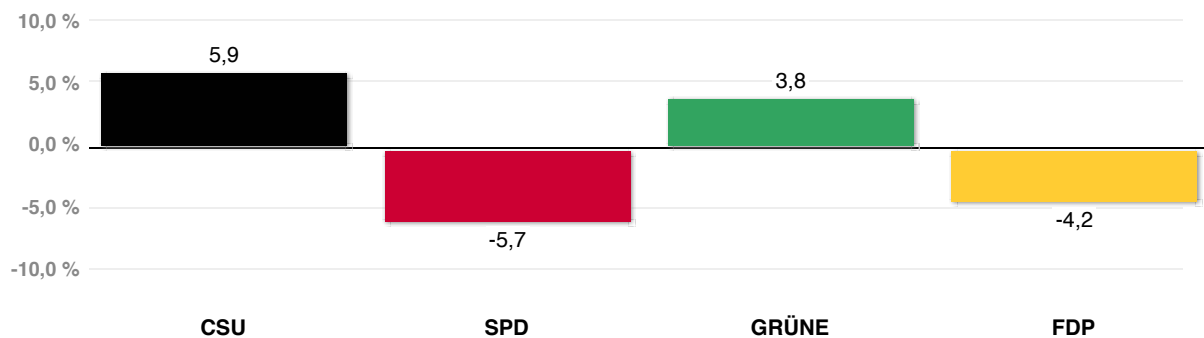

Gewinn und Verlust

Details

Partei	Stimmen	Prozent	Gewinn und Verlust	Sitze
■ CSU	33.193	33,8 %	5,9 %	5
■ SPD	27.627	28,1 %	-5,7 %	4
■ GRÜNE	27.690	28,2 %	3,8 %	4
■ FDP	9.649	9,8 %	-4,2 %	2