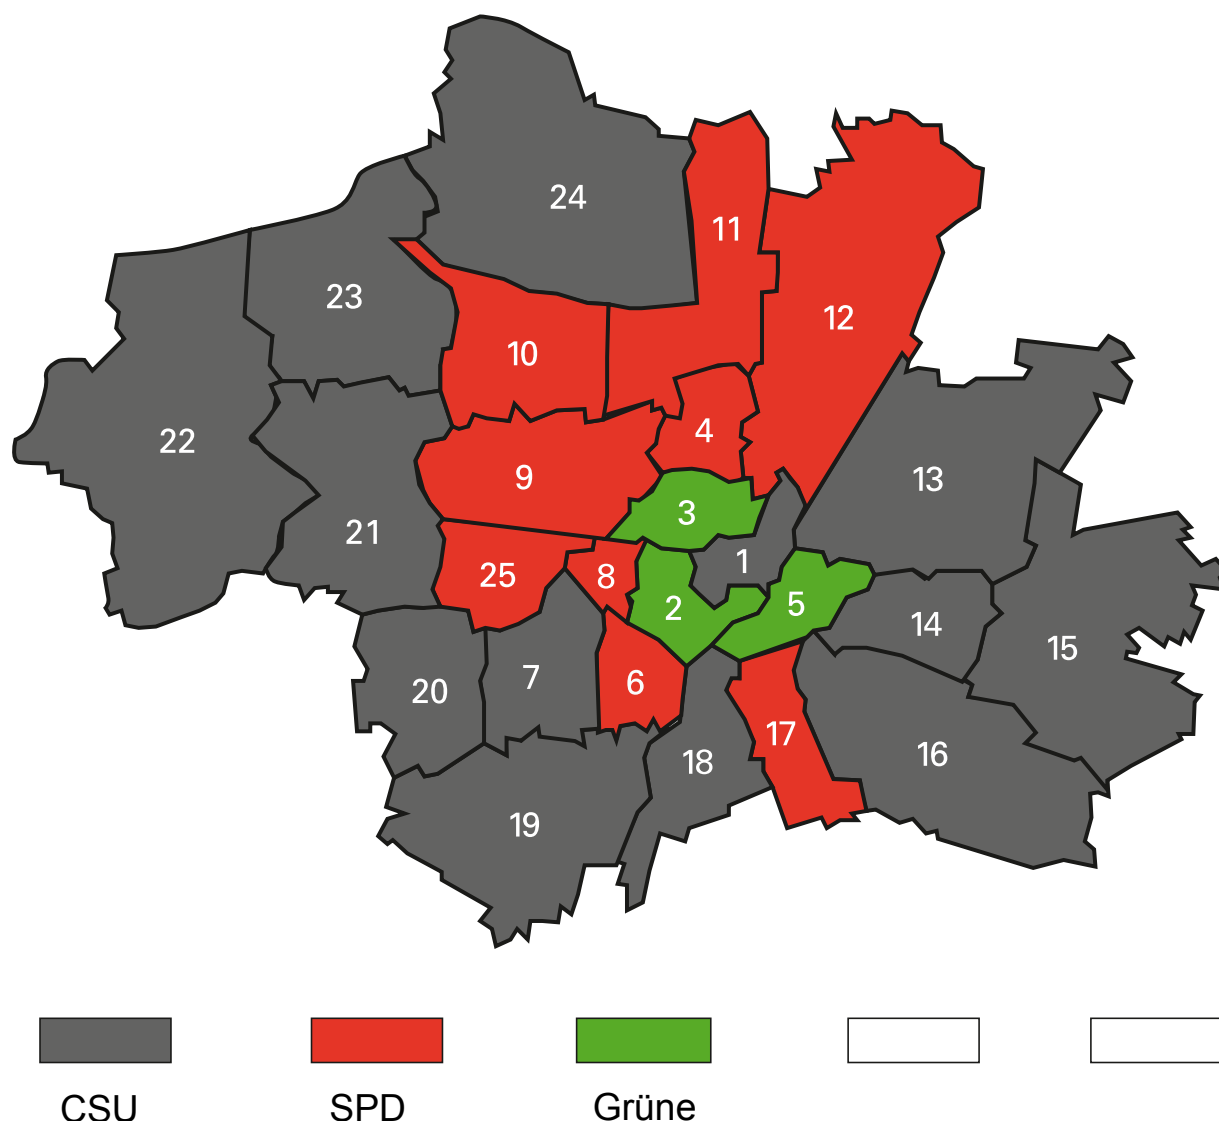

Bezirksausschußwahl 2014 in München

Einfärbung der BAs nach der jeweils stärksten Partei

1	Altstadt-Lehel	14	Berg am Laim
2	Ludwigsvorstadt-Isarvorstadt	15	Trudering-Riem
3	Maxvorstadt	16	Ramersdorf-Perlach
4	Schwabing-West	17	Obergiesing-Fasangarten
5	Au-Haidhausen	18	Untergiesing-Harlaching
6	Sendling	19	Thalkirchen-Obersendling- Forstenried-Fürstenried-Solln
7	Sendling-Westpark	20	Hadern
8	Schwanthalerhöhe	21	Pasing-Obermenzing
9	Neuhausen-Nymphenburg	22	Aubing-Lochhausen-Langwied
10	Moosach	23	Allach-Untermenzing
11	Milbertshofen-Am Hart	24	Feldmoching-Hasenbergl
12	Schwabing-Freimann	25	Laim
13	Bogenhausen		