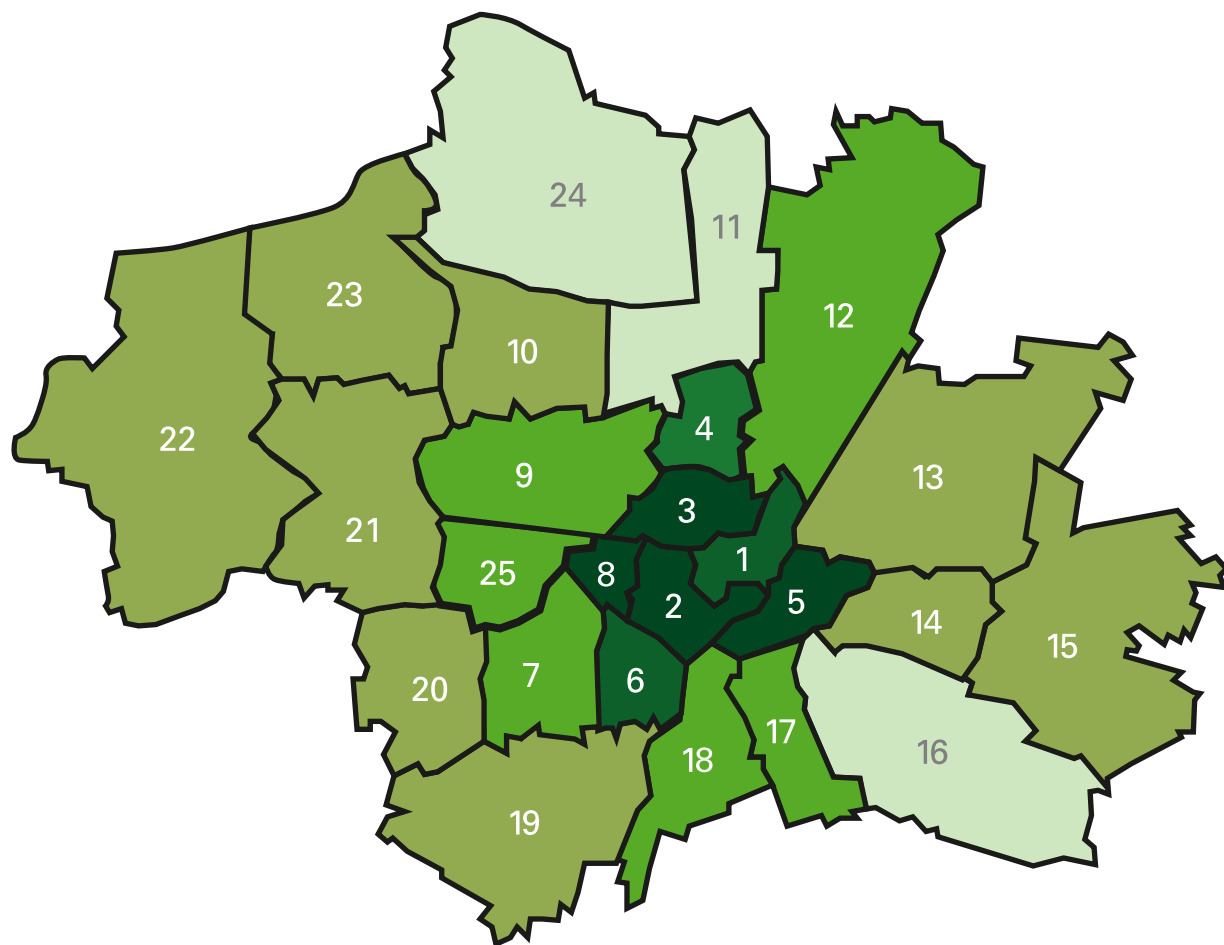

# Bezirksausschußwahl 2014 in München

## Einfärbung der BAs nach Prozentanteilen der Grünen

|    |                              |    |  |
|----|------------------------------|----|--|
| 1  | Altstadt-Lehel               | 14 | Berg am Laim   |
| 2  | Ludwigsvorstadt-Isarvorstadt | 15 | Trudering-Riem   |
| 3  | Maxvorstadt                  | 16 | Ramersdorf-Perlach   |
| 4  | Schwabing-West               | 17 | Obergiesing-Fasangarten                                    |
| 5  | Au-Haidhausen                | 18 | Untergiesing-Harlaching                                    |
| 6  | Sendling                     | 19 | Thalkirchen-Obersendling-<br>Forstenried-Fürstenried-Solln |
| 7  | Sendling-Westpark            | 20 | Hadern   |
| 8  | Schwanthalerhöhe             | 21 | Pasing-Obermenzing   |
| 9  | Neuhausen-Nymphenburg        | 22 | Aubing-Lochhausen-Langwied                                 |
| 10 | Moosach                      | 23 | Allach-Untermenzing  |
| 11 | Milbertshofen-Am Hart        | 24 | Feldmoching-Hasenbergl                                     |
| 12 | Schwabing-Freimann           | 25 | Laim   |
| 13 | Bogenhausen                  |    |  |