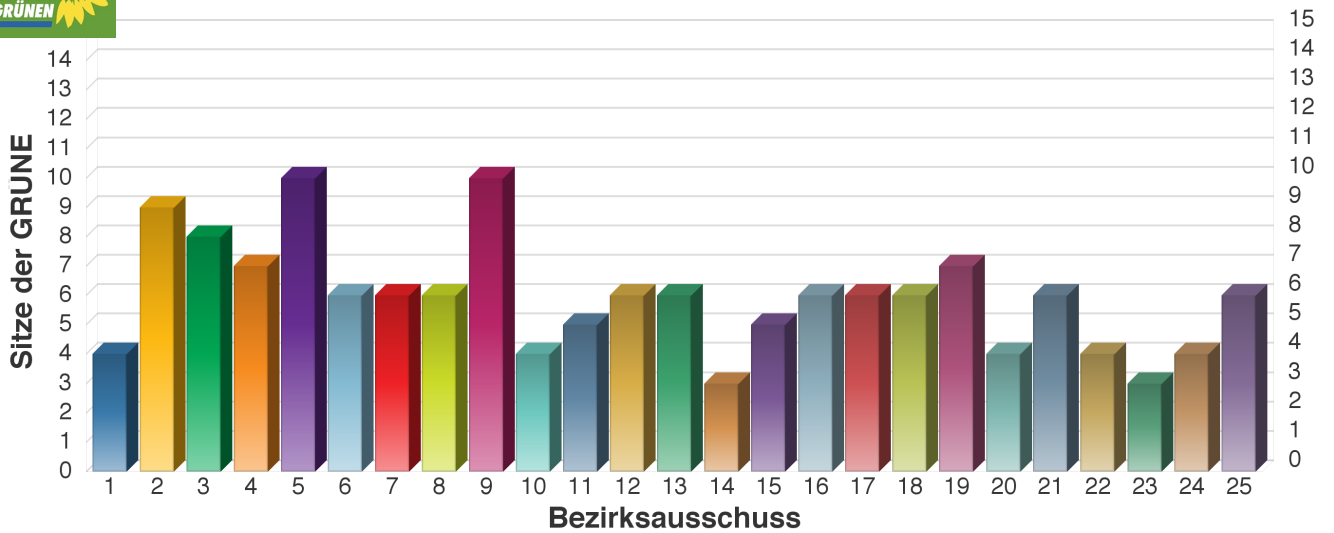

Prozente der CSU

Sitze der CSU

Gewinn/Verlust der CSU

Prozente der SPD

Sitze der SPD

Gewinn/Verlust der SPD

Prozente der GRÜNE

Sitze der GRÜNE

Gewinn/Verlust der GRÜNE

Prozente der FDP

FDP

Sitze der FDP

FDP

Gewinn/Verlust der FDP

FDP