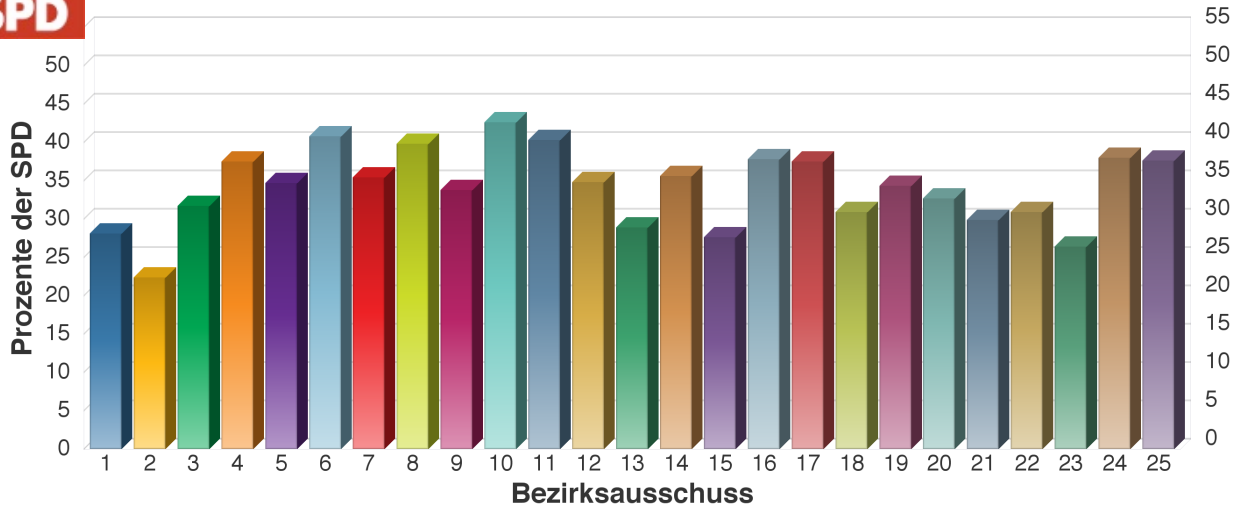

Prozente der CSU

Sitze der CSU

Gewinn/Verlust der CSU

Prozente der SPD

Sitze der SPD

Gewinn/Verlust der SPD

Prozente der GRÜNE

Sitze der GRÜNE

Gewinn/Verlust der GRÜNE

Prozente der FDP

FDP

Sitze der FDP

FDP

Gewinn/Verlust der FDP

FDP