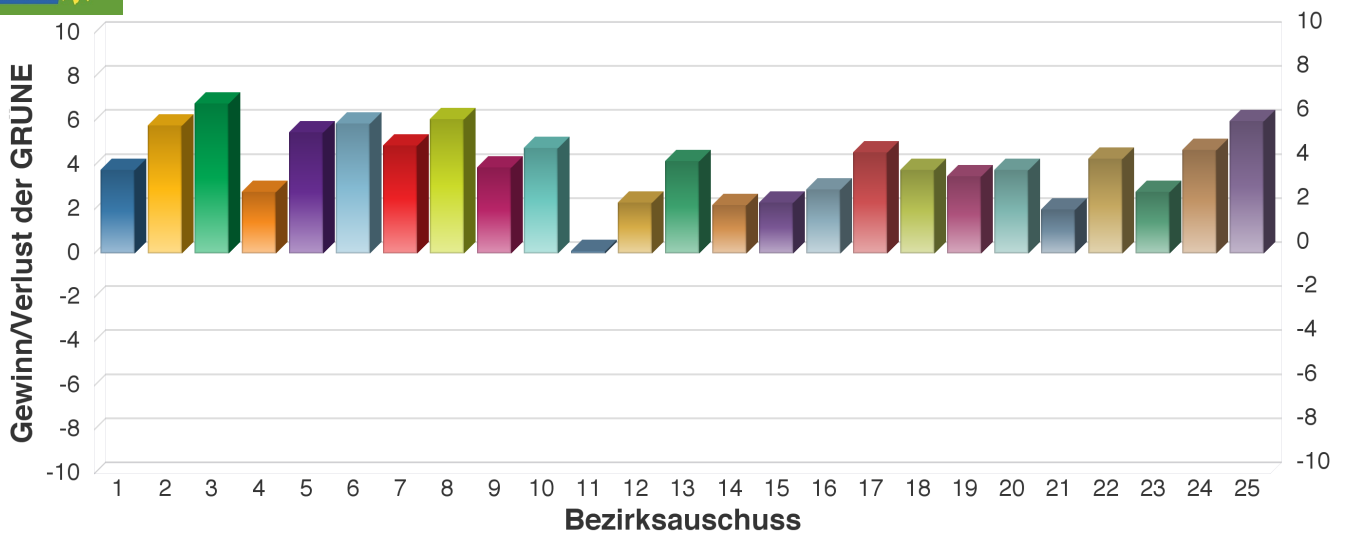

Prozente der CSU

Sitze der CSU

Gewinn/Verlust der CSU

Prozente der SPD

Sitze der SPD

Gewinn/Verlust der SPD

Prozente der GRÜNE

Sitze der GRÜNE

Gewinn/Verlust der GRÜNE

Prozente der FDP

FDP

Sitze der FDP

FDP

Gewinn/Verlust der FDP

FDP